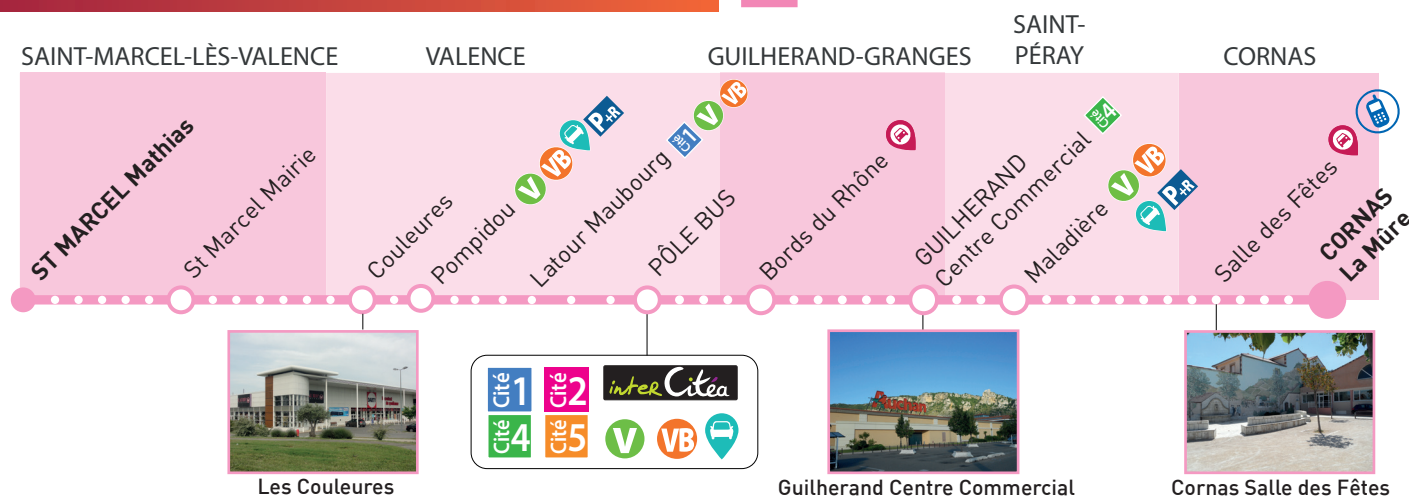

Tous les autres services de mobilité

VÉLO

LIBÉLO

► DÉCOUVREZ LE VÉLO EN LIBRE-SERVICE

350 vélos dont 110 à assistance électrique

53 vélostations réparties sur Valence, Bourg-lès-Valence, Alixan, Guilherand-Granges, Portes-lès-Valence, Saint-Péray, Romans-sur-Isère et Bourg-de-Péage

- 14** CORNAS La Mûre <-> ST MARCEL Mathias
- 15** VALENCE Pôle Bus <-> ST MARCEL Chapelle
- EXP** LIGNES EXPRESS
Desserte des principaux établissements scolaires. Services ouverts à l'ensemble des voyageurs. Plus d'infos sur valenceromansmobilites.fr
- RÉSA®** SERVICE RÉSA+
Service de Transport à la Demande. Réservez votre trajet en ligne. Plus d'infos sur valenceromansmobilites.fr
- Aire de covoiturage
- Vélo Box
- Station Libélo
- Service Citiz
- Point de vente Citéa
- Parking Relais
- Arrêt de bus
- Arrêt de bus et Résa+

1. Commandez votre carte en ligne
2. Choisissez le retrait en agence
3. Récupérez-la sous 24h

VOTRE LIGNE DE BUS PRÉFÉRENTIELLE

14

RETROUVEZ-NOUS

AGENCE MOBILITÉS

11 Bis Bd d'Alsace à Valence
à proximité de l'arrêt Pôle Bus