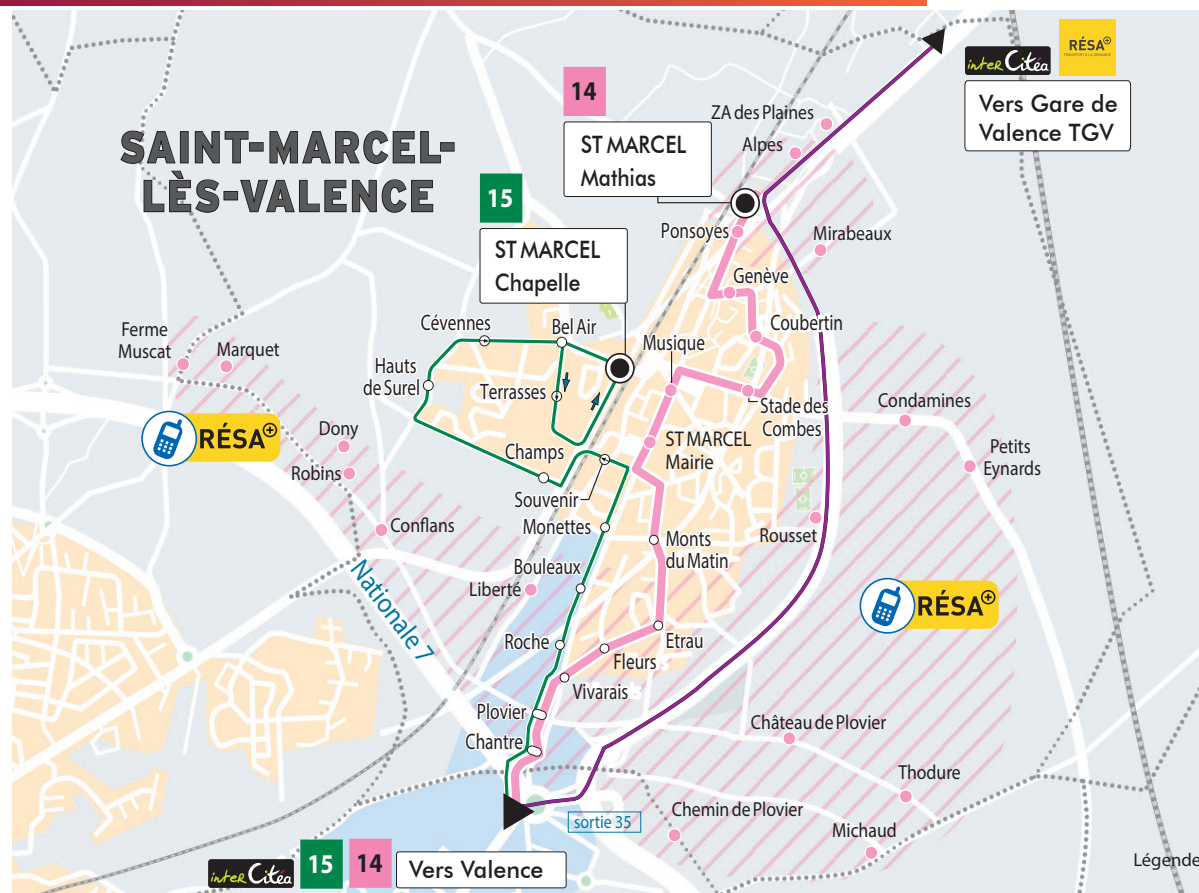

VOS LIGNES ET SERVICES DE MOBILITÉ

Légende

- **14** CORNAS La Mûre <-> ST MARCEL Mathias
- **15** VALENCE Pôle Bus <-> ST MARCEL Chapelle
- **EXP** LIGNES EXPRESS
  Desserte des principaux établissements scolaires. Services ouverts à l'ensemble des voyageurs. Plus d'infos sur valenceromansmobilites.fr
- **RÉSA®** SERVICE RÉSA+
  Service de Transport à la Demande. Réservez votre trajet en ligne. Plus d'infos sur valenceromansmobilites.fr
- Aire de covoiturage
- Vélo Box
- Station Libélo
- Service Citiz
- Point de vente Citéa
- Parking Relais
- Arrêt de bus
- Arrêt de bus et Résa+

VALENCE ROMANS *mobilités*

| CITEA

BUS

VOS AVANTAGES

BOUTIQUE EN LIGNE
rechargez votre titre 7j/7 24h/24

ITINÉRAIRE SUR MESURE
sur le site, l'application ou en agence !

INFOS TRAFIC
créez un compte sur notre site ou application et recevez toutes les infos !

HORAIRES EN TEMPS RÉEL
sur l'application ou à l'arrêt grâce aux QR Code

DES ABONNEMENTS À PETITS PRIX

JEUNES / RÉDUITS ▶ 10€ PAR MOIS OU 100€ L'ANNÉE

TOUT PUBLIC ▶ 20€ PAR MOIS OU 200€ L'ANNÉE

▶ Gagnez du temps

1. Commandez votre carte en ligne
2. Choisissez le retrait en agence
3. Récupérez-la sous 24h