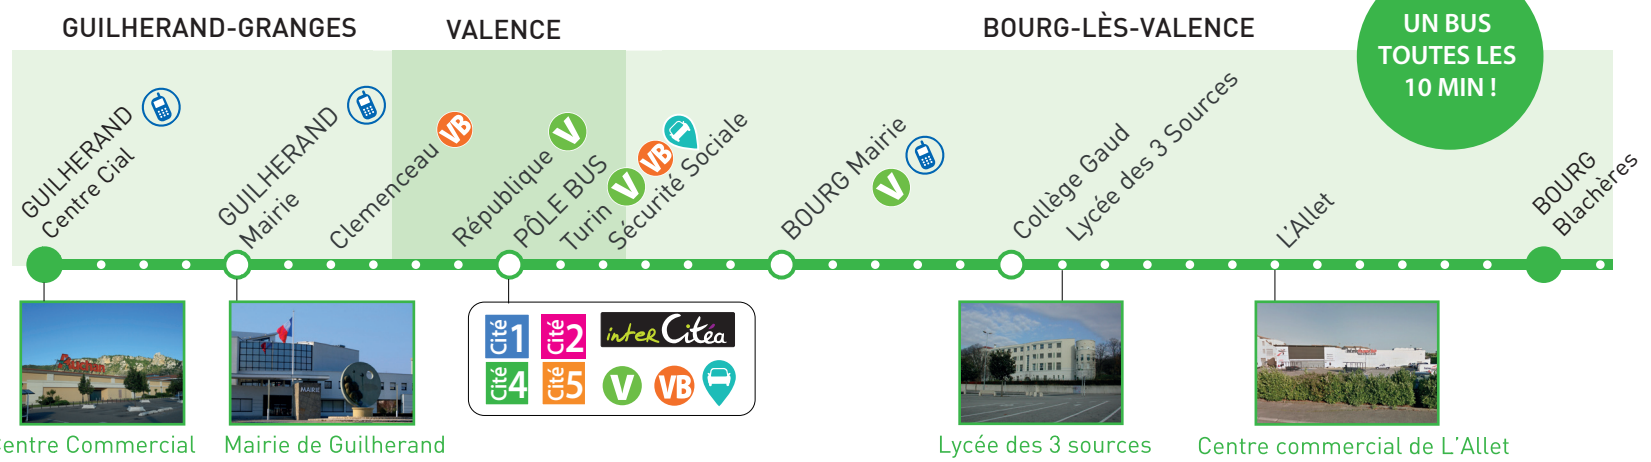

VOTRE LIGNE DE BUS PRÉFÉRENTIELLE

RETROUVEZ-NOUS

AGENCE MOBILITÉS

11 Bis Bd d'Alsace à Valence
à proximité de l'arrêt Pôle Bus

SITE valenceromansmobilités.fr

APPLICATION Valence Romans Mobilités

FACEBOOK Valence Romans Mobilités