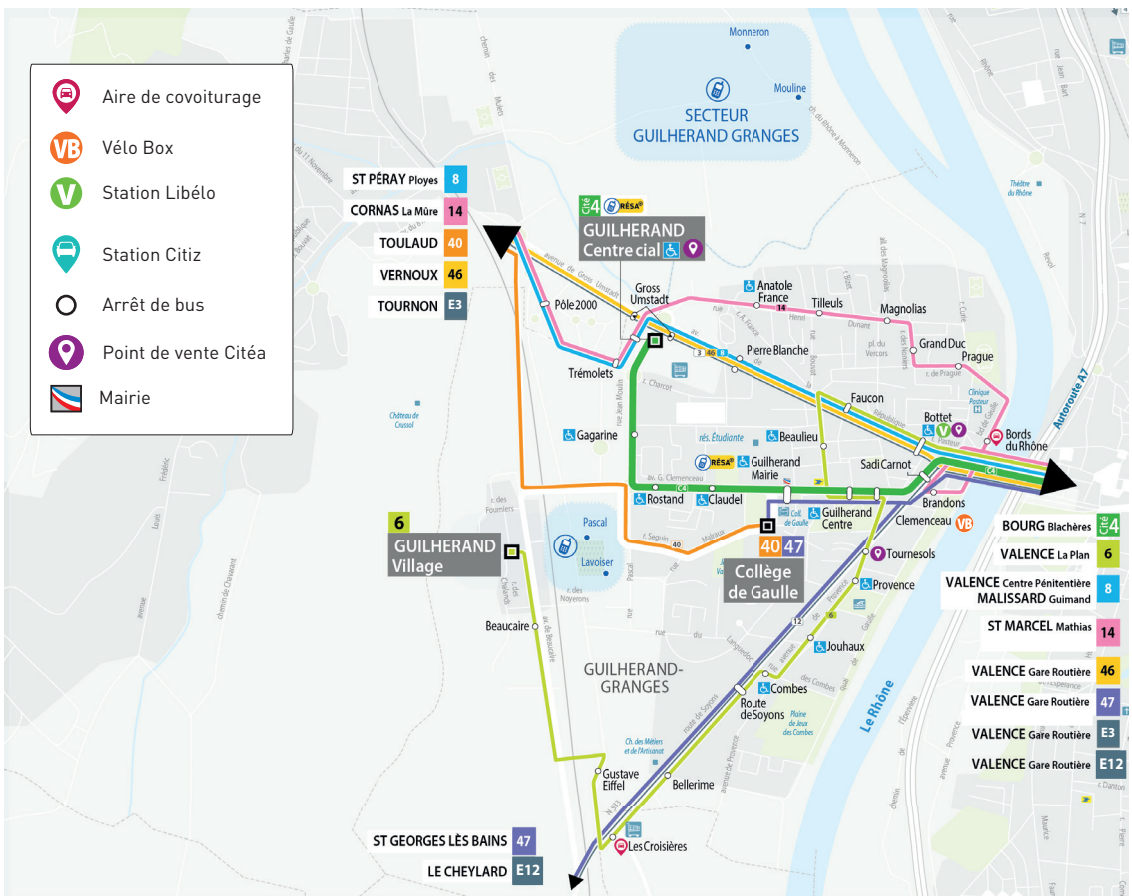

VOS LIGNES ET SERVICES DE MOBILITÉ

Légende

Cité 4	GUILHERAND Centre cial	BOURG Blachères
6	GUILHERAND Village	VALENCE Le Plan
8	ST-PÉRAY Ployes	Centre Pénitentiaire / MALISSARD Guimand
14	CORNAS La Mûre	ST-MARCEL Mathias
40	TOULAUD Village	GUILHERAND Collège de Gaulle
46	VERNOUX Place Delarbre	VALENCE Gare Routière
47	ST GEORGES Village	GUILHERAND Collège de Gaulle
EXP	LIGNES EXPRESS Desserte des principaux établissements scolaires. Service ouvert à l'ensemble des voyageurs.	
RÉSA	SERVICE RÉSA+ Service de Transport à la Demande. Réservez votre trajet en ligne sur valenceromansmobilités.fr	
	Lignes de la Région Auvergne-Rhône-Alpes ouvertes aux voyageurs Citéa : E3 E12	

VOS AVANTAGES

- **BOUTIQUE EN LIGNE**
  rechargez votre titre 7j/7 24h/24
- **ITINÉRAIRE SUR MESURE**
  sur le site, l'application ou en agence !
- **INFOS TRAFIC**
  créez un compte sur notre site ou application et recevez toutes les infos !

HORAIRES EN TEMPS RÉEL
sur l'application ou à l'arrêt grâce aux QR Code

DES ABONNEMENTS À PETITS PRIX

- JEUNES / RÉDUITS ▶ 10€ PAR MOIS OU 100€ L'ANNÉE
- TOUT PUBLIC ▶ 20€ PAR MOIS OU 200€ L'ANNÉE