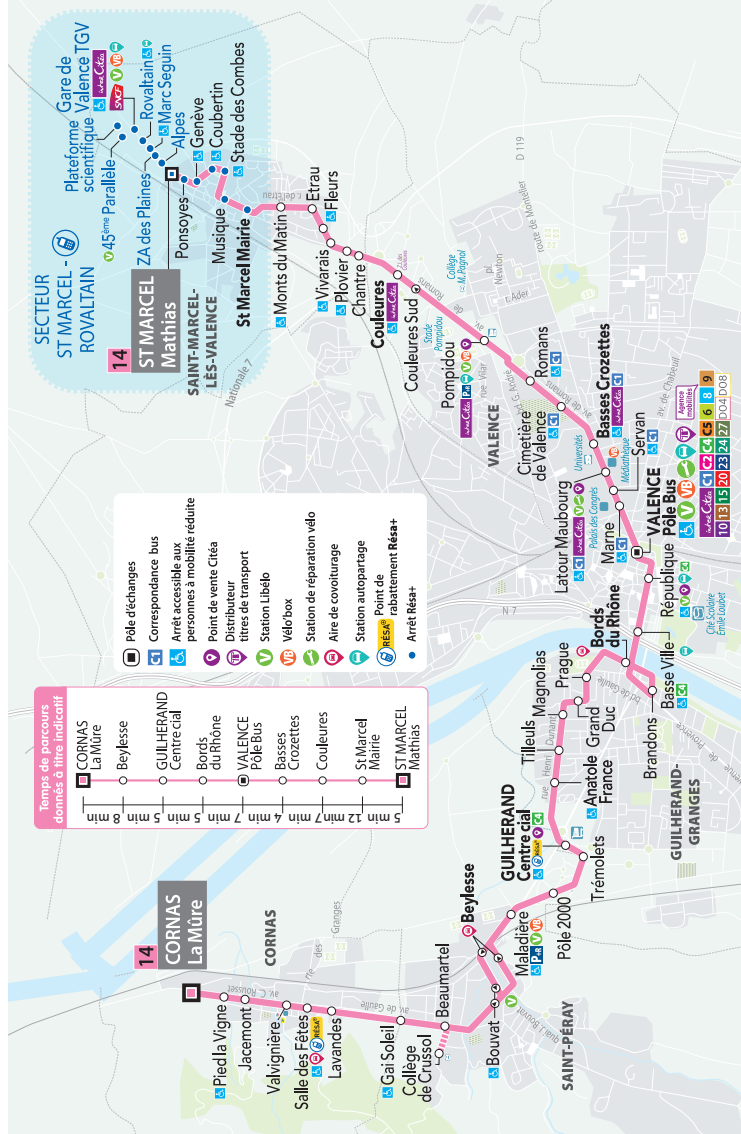

*Sauf samedi
Dessert le marché de St Péray le mercredi à St Péray Mairie à 9h10 - 9h40 - 10h15
Dessert le Collège de Crussol devant l'établissement à 7h51 et 8h42 sauf pendant les petites vacances scolaires
Dessert le collège de Crussol devant l'établissement à 13h13 sauf le mercredi et pendant les petites vacances scolaires

> **Petites Vacances scolaires :**
- **Toussaint :** du lundi 23 octobre au vendredi 3 novembre 2023
- **Noël :** du lundi 26 décembre 2023 au vendredi 5 janvier 2024
- **Hiver :** du lundi 19 février au vendredi 1er mars 2024
- **Printemps :** du lundi 15 au vendredi 26 avril 2024
- **Ascension :** vendredi 10 mai 2024

> **Été :** du lundi 1er juillet au vendredi 30 août 2024

> **Les bus ne circulent pas le 25 décembre, le 1er janvier et 1er mai**

En raison des travaux du rond-point des Couleures, les bus de la ligne 14 font leur terminus à l'arrêt ST MARCEL Mathias. Les arrêts Alpes, ZA des Plaines, Marc Seguin, Rovaltain, Gare de Valence TGV, 45ème Parallèle et Plateforme scientifique sont desservis par le service de transport à la demande : Résa+.

Il vous suffit de réserver au moins 2 heures avant le départ depuis ou vers les arrêts situés sur l'ancien itinéraire de la ligne 14:

- par Internet sur valenceromansmobilites.fr ou
- en téléphonant au 04 75 600 626

L'inscription au service est obligatoire et gratuite.

+ d'infos sur valenceromansmobilites.fr.

Donnons vie à votre mobilité

NOS AGENCES

VALENCE | 11 BIS BOULEVARD D'ALSACE
Du lundi au vendredi : 7h à 18h30
Samedi et été : 8h30 à 12h30 et 13h30 à 18h

ROMANS | 2 BOULEVARD GABRIEL PÉRI
Du lundi au vendredi : 6h30 à 18h15
Samedi et été : 8h30 à 12h30 et 13h30 à 18h

*horaires d'été du lundi 15 juillet au vendredi 16 août 2024

Contactez-nous
04 75 600 626
valenceromansmobilites.fr

15

VALENCE Pôle Bus
ST MARCEL Chapelle

HORAIRES VALABLES DU
4 SEPTEMBRE 2023
AU 31 AOÛT 2024

VALENCE ROMANS mobilités | CITEA

valenceromansmobilites.fr
TÉLÉCHARGEZ L'APPLI