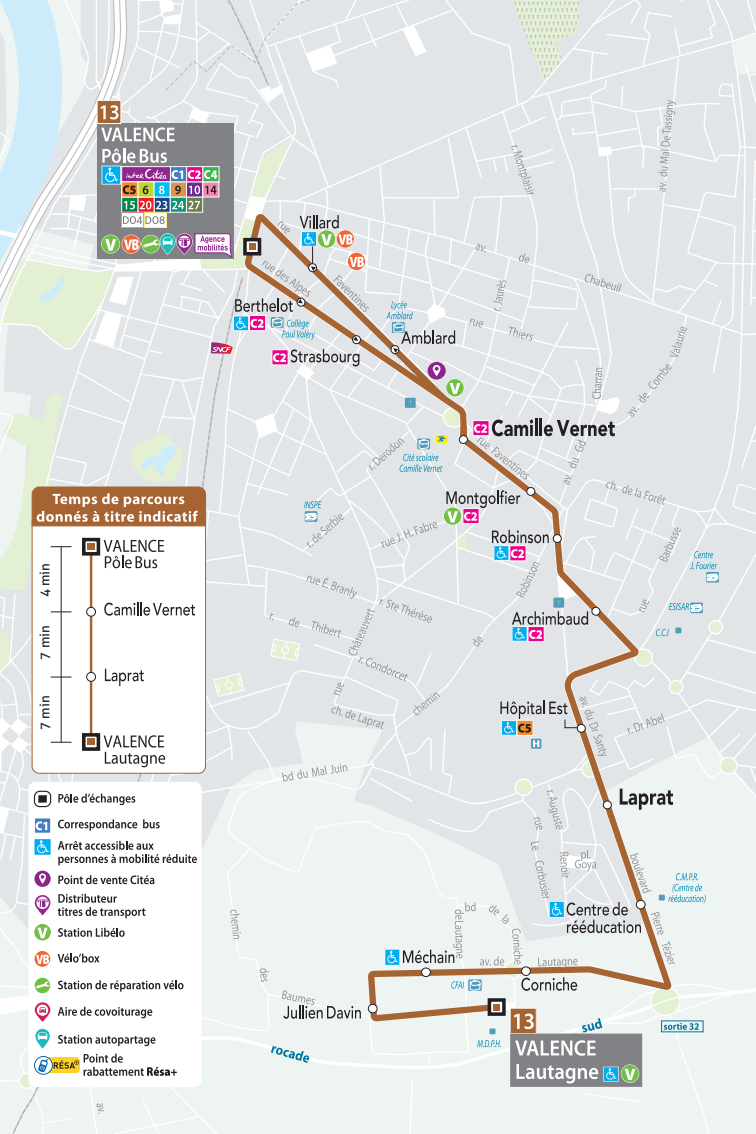

> Samedi toute l'année et du lundi au vendredi pendant l'été

VALENCE POLE BUS QUAI A	07:35	08:05	08:35	09:05	09:35	10:05	10:35	11:05	11:35	12:05	12:35	13:05	13:35
CAMILLE VERNET	07:39	08:09	08:39	09:09	09:39	10:09	10:39	11:09	11:39	12:09	12:39	13:09	13:39
LAPRAT	07:46	08:16	08:46	09:16	09:46	10:16	10:46	11:16	11:46	12:16	12:46	13:16	13:46
VALENCE LAUTAGNE	07:51	08:21	08:51	09:21	09:51	10:21	10:51	11:21	11:51	12:21	12:51	13:21	13:51
VALENCE POLE BUS QUAI A	14:05	14:35	15:05	15:35	16:05	16:35	17:05	17:35	18:05	18:35	19:10	19:40	
CAMILLE VERNET	14:09	14:39	15:09	15:39	16:09	16:39	17:09	17:39	18:09	18:39	19:14	19:44	
LAPRAT	14:16	14:46	15:16	15:46	16:16	16:46	17:16	17:46	18:16	18:46	19:22	19:52	
VALENCE LAUTAGNE	14:21	14:51	15:21	15:51	16:21	16:51	17:21	17:51	18:21	18:51			

> Été : du lundi 1er juillet au vendredi 30 août 2024

> Les bus ne circulent pas le 25 décembre, le 1er janvier et 1er mai

Pour recevoir les informations concernant votre ligne (déviations, ajustements horaires..) abonnez-vous aux infos trafic sur l'appli Valence Romans Mobilités.

13

VALENCE Lautagne
VALENCE Pôle Bus

HORAIRES VALABLES DU
4 SEPTEMBRE 2023
AU 31 AOÛT 2024

VALENCE ROMANS |

valenceromansmobilités.fr
 TÉLÉCHARGEZ L'APPLI