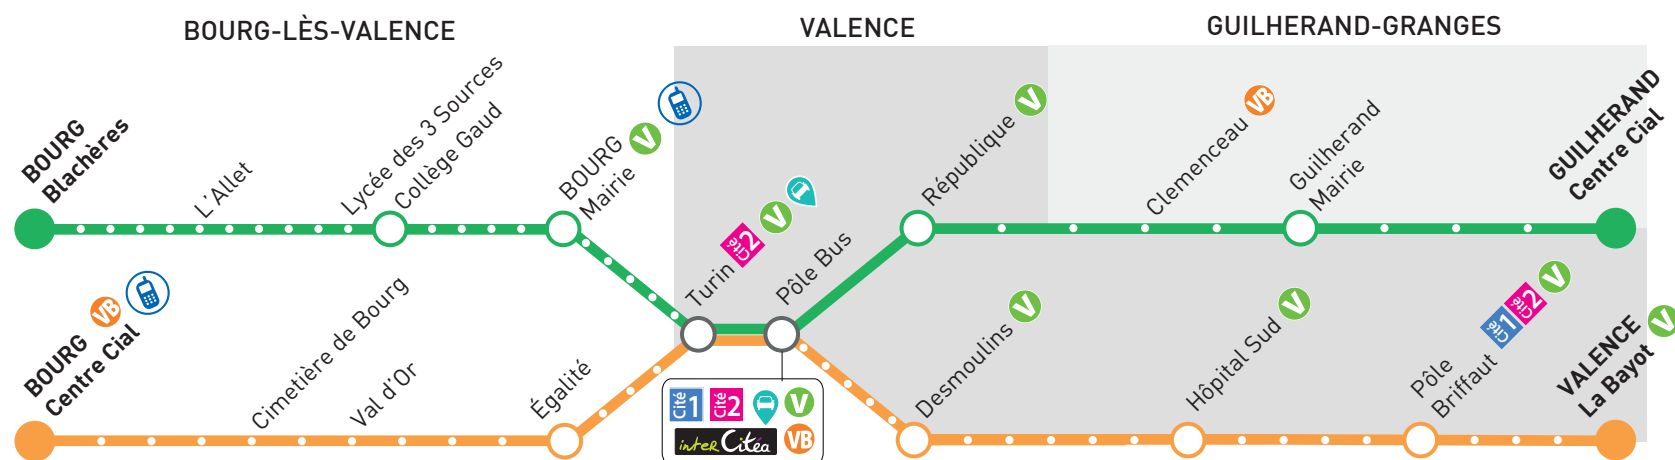

VOS LIGNES DE BUS PRÉFÉRENTIELLES

RETROUVEZ-NOUS

AGENCE MOBILITÉS

11 Bis Bd d'Alsace à Valence
à proximité de l'arrêt Pôle Bus

SITE valenceromansmobilites.fr

APPLICATION Valence Romans Mobilités

FACEBOOK Valence Romans Mobilités

CENTRALE D'APPEL 04 75 600 626