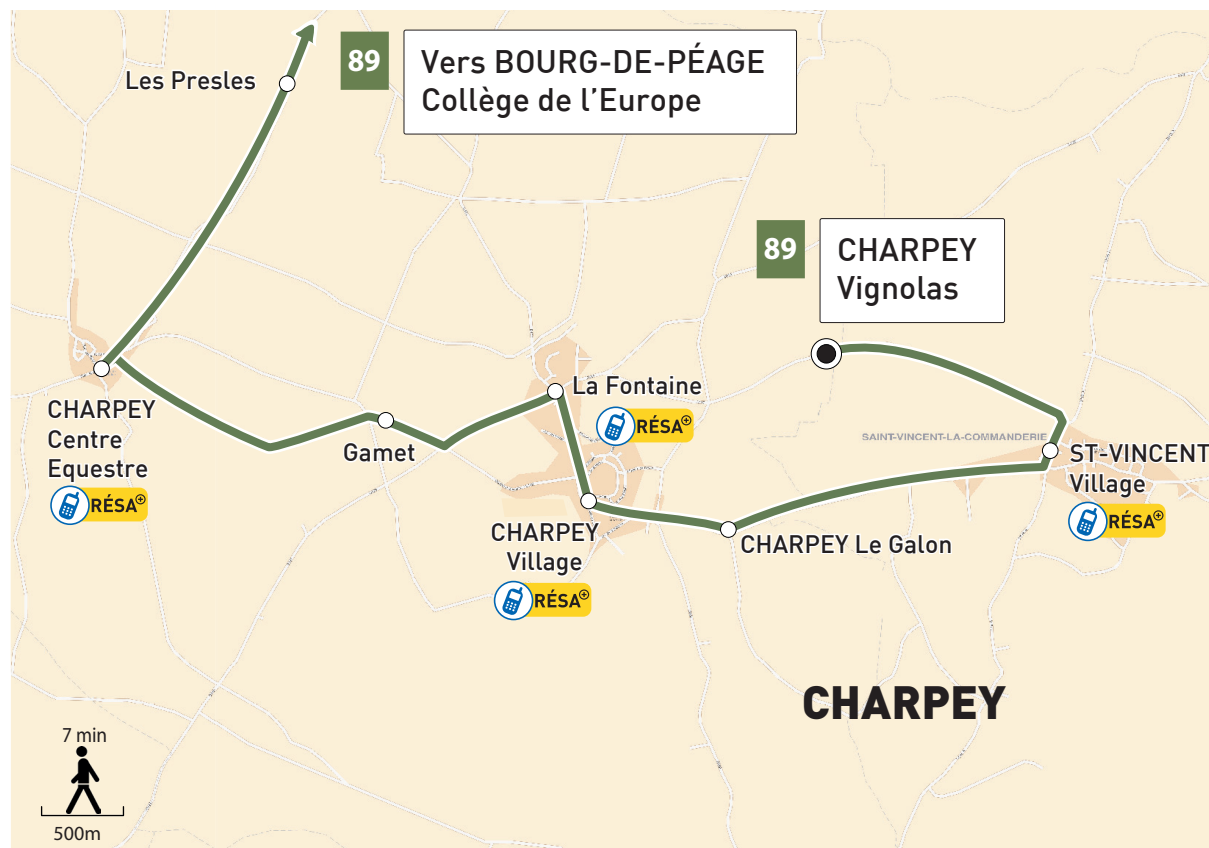

VOS LIGNES ET SERVICES DE MOBILITÉ

SERVICE À LA DEMANDE