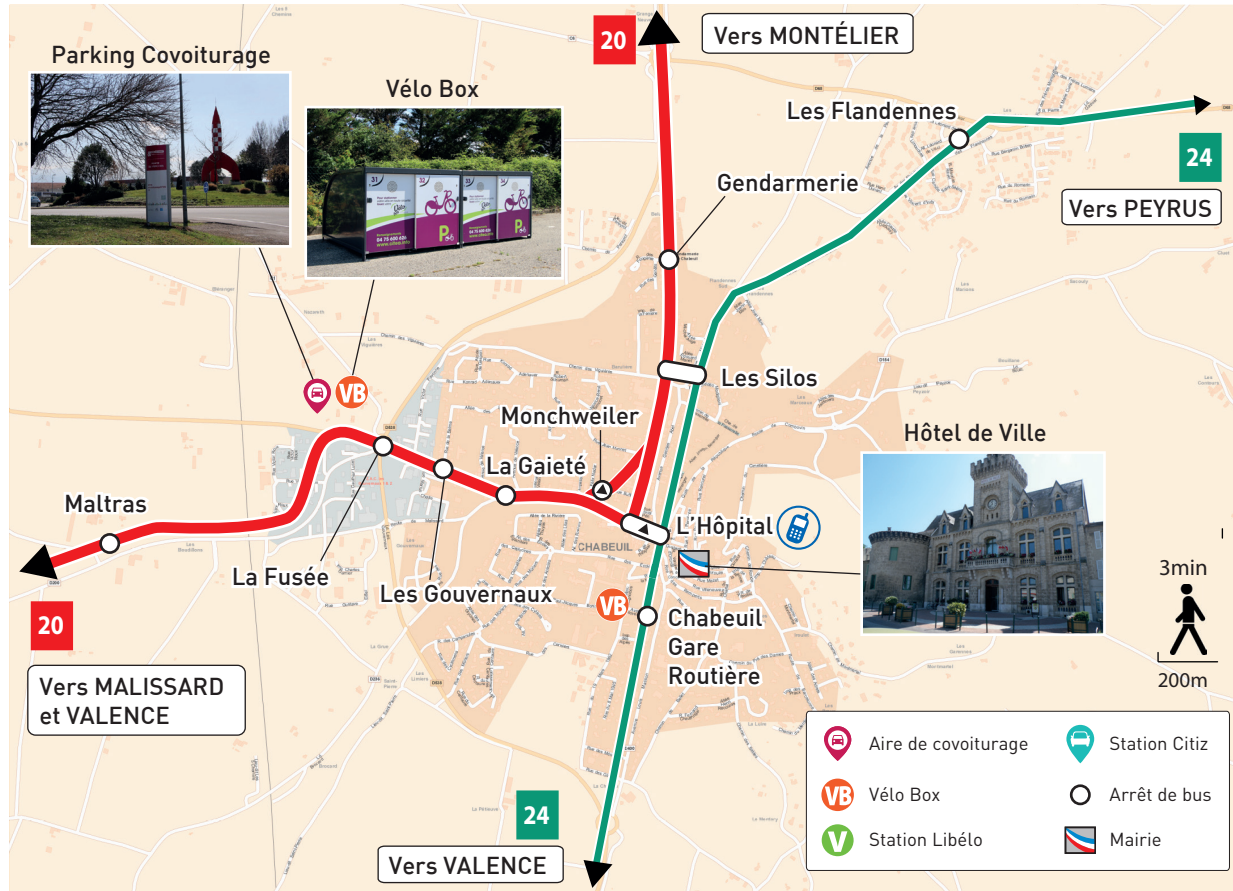

Tous les autres services de mobilité

VÉLO

LIBÉLO

► DÉCOUVREZ LE VÉLO EN LIBRE-SERVICE

350 vélos dont 110 à assistance électrique

53 vélostations réparties sur Valence, Bourg-lès-Valence, Alixan, Guilherand-Granges, Portes-lès-Valence, Saint-Péray, Romans-sur-Isère et Bourg-de-Péage

VOTRE AIRE DE COVOITURAGE PRÈS DE CHEZ VOUS

PORTES DU VERCORS CHABEUIL

AUTOPARTAGE

► L'AUTOPARTAGE PRÈS DE CHEZ VOUS ACCESSIBLE 24H/24 POUR 1H OU+

Occasionnelle, à l'heure, à la journée ou plus. Ce service de proximité, pratique et économique, remplace ainsi la voiture personnelle dont on ne se sert pas tous les jours, ou le véhicule de société.

citiz

Infos Mobilités Chabeuil

édition 2023-2024

VALENCE ROMANS *mobilités*

valenceromansmobilités.fr

VOS LIGNES ET SERVICES DE MOBILITÉ

Légende

- 20** MONTÉLIER Centre / MALISSARD Les Roches
- BOURG Lycée des 3 Sources / CHÂTEAUNEUF Centre
- 24** PEYRUS <> VALENCE Pôle Bus
- EXP** LIGNES EXPRESS
Desserte des principaux établissements scolaires. Services ouverts à l'ensemble des voyageurs. Découvrez vos lignes sur valenceromansmobilités.fr
- RÉSA+** SERVICE RÉSA+
Service de Transport à la Demande. Réservez votre trajet en ligne. Plus d'infos sur valenceromansmobilités.fr

-  Aire de covoiturage
-  Station Citiz
-  Vélo Box
-  Arrêt de bus
-  Station Libélo
-  Mairie

VOS AVANTAGES

-  **BOUTIQUE EN LIGNE**
rechargez votre titre 7j/7 24h/24
-  **ITINÉRAIRE SUR MESURE**
sur le site, l'application ou en agence !
-  **INFOS TRAFIC**
créer un compte sur notre site ou application et recevez toutes les infos !