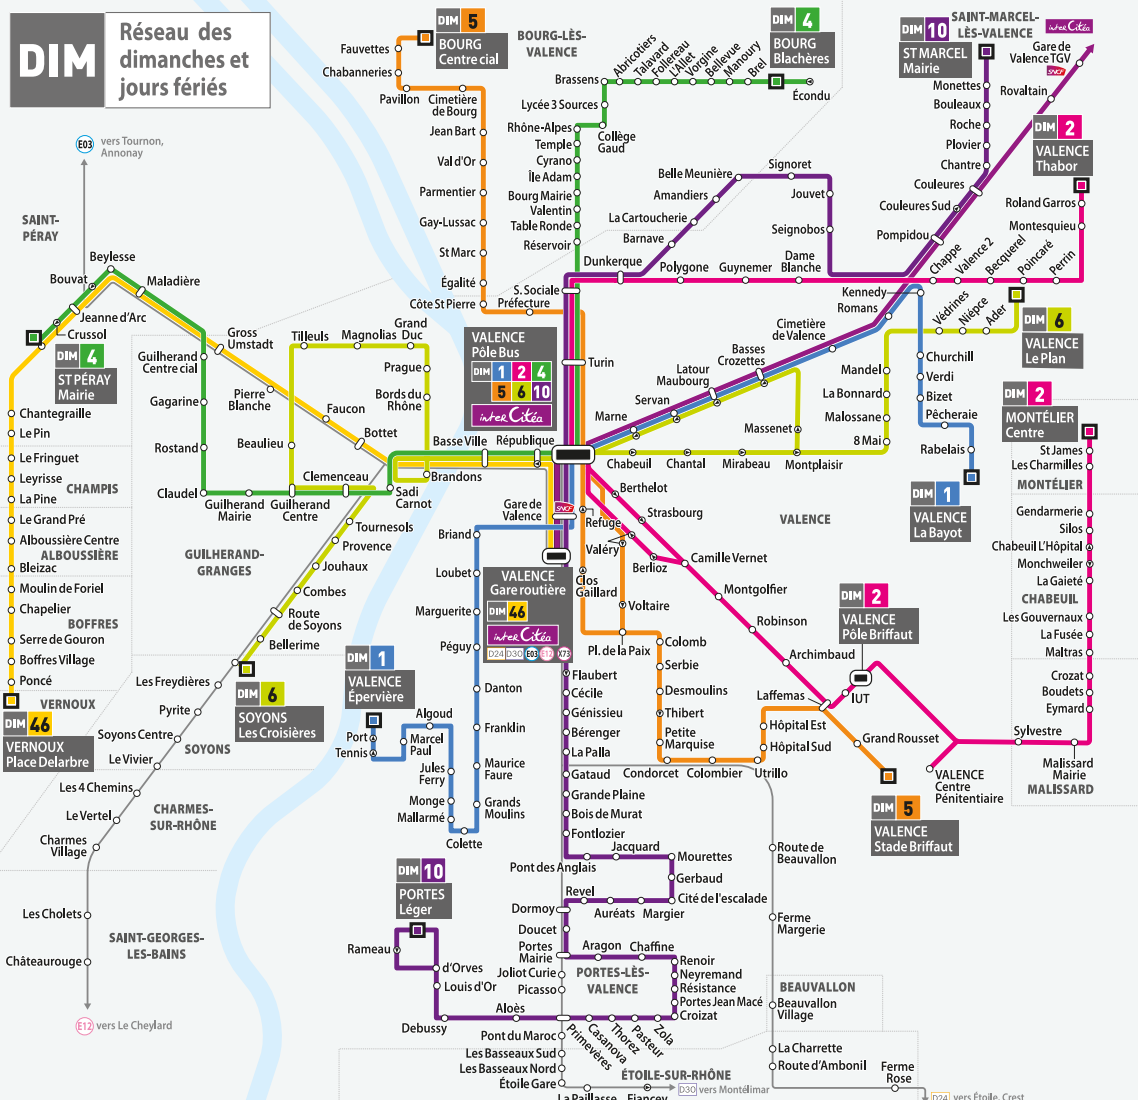

DIM 1

de VALENCE La Bayot vers VALENCE Epervière

VALENCE LA BAYOT	08:02	08:47	09:32	10:17	11:02	11:47	13:42
CHURCHILL	08:08	08:53	09:38	10:23	11:08	11:53	13:48
KENNEDY	08:10	08:55	09:40	10:25	11:10	11:55	13:50
BASSES CROZETTES	08:15	09:00	09:45	10:30	11:15	12:00	13:55
VALENCE POLE BUS QUAI A	08:20	09:05	09:50	10:35	11:20	12:05	14:00
DANTON	08:27	09:12	09:57	10:42	11:27	12:12	14:07
MALLARME	08:32	09:17	10:02	10:47	11:32	12:17	14:12
VALENCE ALGOUD	08:35	09:20	10:05	10:50	11:35	12:20	14:15
VALENCE EPERVIERE	08:39	09:24	10:09	10:54	11:39	12:24	14:19

VALENCE LA BAYOT	14:27	15:12	15:57	16:42	17:27	18:12	18:57
CHURCHILL	14:33	15:18	16:03	16:48	17:33	18:18	19:03
KENNEDY	14:35	15:20	16:05	16:50	17:35	18:20	19:05
BASSES CROZETTES	14:40	15:25	16:10	16:55	17:40	18:25	19:10
VALENCE POLE BUS QUAI A	14:45	15:30	16:15	17:00	17:45	18:30	19:15
DANTON	14:52	15:37	16:22	17:07	17:52	18:37	19:22
MALLARME	14:57	15:42	16:27	17:12	17:57	18:42	19:27
VALENCE ALGOUD	15:00	15:45	16:30	17:15	18:00	18:45	19:30
VALENCE EPERVIERE	15:04	15:49	16:34	17:19	18:04	18:49	19:34

de VALENCE Epervière vers VALENCE La Bayot

VALENCE EPERVIERE	08:00	08:45	09:30	10:15	11:00	11:44	13:39
VALENCE ALGOUD	08:04	08:49	09:34	10:19	11:04	11:48	13:43
MALLARME	08:07	08:52	09:37	10:22	11:07	11:51	13:46
DANTON	08:13	08:58	09:43	10:28	11:13	11:58	13:53
VALENCE POLE BUS QUAI D	08:20	09:05	09:50	10:35	11:20	12:05	14:00
BASSES CROZETTES	08:24	09:09	09:54	10:39	11:24	12:09	14:04
KENNEDY	08:27	09:12	09:57	10:42	11:27	12:12	14:07
CHURCHILL	08:29	09:14	09:59	10:44	11:29	12:14	14:09
VALENCE LA BAYOT	08:36	09:21	10:06	10:51	11:36	12:21	14:16

VALENCE EPERVIERE	14:24	15:09	15:54	16:40	17:25	18:10	18:56
VALENCE ALGOUD	14:28	15:13	15:58	16:44	17:29	18:14	19:00
MALLARME	14:31	15:16	16:01	16:47	17:32	18:17	19:03
DANTON	14:38	15:23	16:08	16:53	17:38	18:23	19:08
VALENCE POLE BUS QUAI D	14:45	15:30	16:15	17:00	17:45	18:30	19:15
BASSES CROZETTES	14:49	15:34	16:19	17:04	17:49	18:34	19:19
KENNEDY	14:52	15:37	16:22	17:07	17:52	18:37	19:22
CHURCHILL	14:54	15:39	16:24	17:09	17:54	18:39	19:24
VALENCE LA BAYOT	15:01	15:46	16:31	17:16	18:01	18:46	19:31

DIM 2

de VALENCE Thabor vers VALENCE Pôle Briffaut MALISSARD - MONTELIER Centre

VALENCE THABOR	08:04	08:49	09:34	10:19	11:04	11:49	13:44
CHAPPE	08:11	08:56	09:41	10:26	11:11	11:56	13:51
POLYGONE	08:16	09:01	09:46	10:31	11:16	12:01	13:56
VALENCE POLE BUS QUAI A	08:20	09:05	09:50	10:35	11:20	12:05	14:00
CAMILLE VERNET	08:25	09:10	09:55	10:40	11:25	12:10	14:05
LAFFEMAS	08:29	09:14	09:59	10:44	11:29	12:14	14:09
VALENCE POLE BRIFFAUT QUAI B & F	08:31	09:16	10:01	10:46	11:31	12:16	14:11
VALENCE C. PENITENTIAIRE							14:14
MALISSARD MAIRIE							14:21
CHABEUIL L'HOPITAL							14:32
MONTELIER CENTRE							14:39