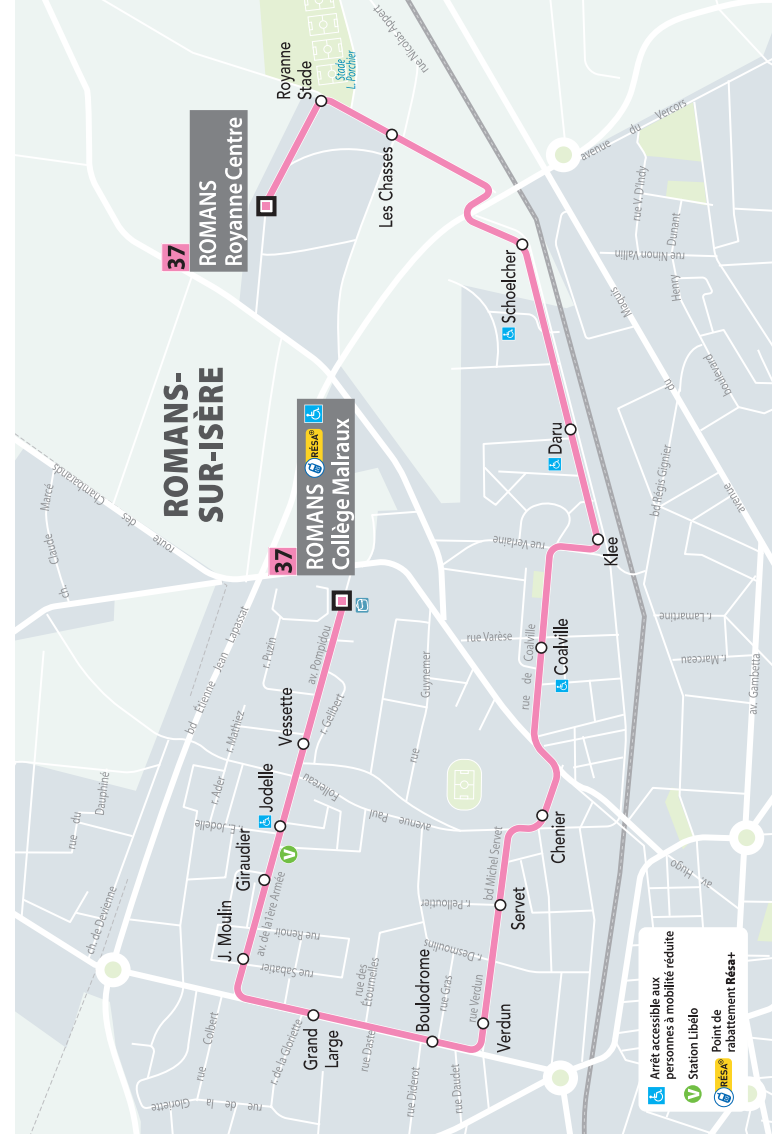

Validez votre carte OÙRA!
à chaque montée ou en correspondance.

* Disponible uniquement en France métropolitaine pour les clients de Bouygues, Orange, SFR et Free. Montant prélevé sur facture opérateur mobile ou déduit du compte prépayé mobile. Achat par SMS impossible avec forfait bloqué ou professionnel.

37

de ROMANS Collège Malraux vers ROMANS Royanne Centre

> En période scolaire

	LMMJV	LMaJV	LMaJV
ROMANS COLLEGE MALRAUX	12:05	16:05	17:05
VESETTE	12:06	16:06	17:06
JODELLE	12:06	16:06	17:06
GIRAUDIER	12:07	16:07	17:07
J. MOULIN	12:07	16:07	17:07
GRAND LARGE	12:09	16:09	17:09
BOULODROME	12:10	16:10	17:10
VERDUN	12:10	16:10	17:10
SERVET	12:11	16:11	17:11
CHENIER	12:12	16:12	17:12
COALVILLE	12:14	16:14	17:14
KLEE	12:15	16:15	17:15
DARU	12:16	16:16	17:16
SCHOELCHER	12:18	16:18	17:18
LES CHASSES	12:20	16:20	17:20
ROYANNE STADE	12:20	16:20	17:20
ROMANS ROYANNE CENTRE	12:22	16:22	17:22

> Petites Vacances scolaires :

- **Toussaint :** du lundi 23 octobre au vendredi 3 novembre 2023
- **Noël :** du lundi 26 décembre 2023 au vendredi 5 janvier 2024
- **Hiver :** du lundi 19 février au vendredi 1er mars 2024
- **Printemps :** du lundi 15 au vendredi 26 avril 2024
- **Ascension :** vendredi 10 mai 2024

> Les cars ne circulent pas les jours fériés

Pour recevoir les informations concernant votre ligne (déviation, ajustements horaires ..) abonnez-vous aux infos trafic sur l'appli Valence Romans Mobilités.

Arrêt accessible aux personnes à mobilité réduite
 Station Libelo
 Point de rabattement Résa+