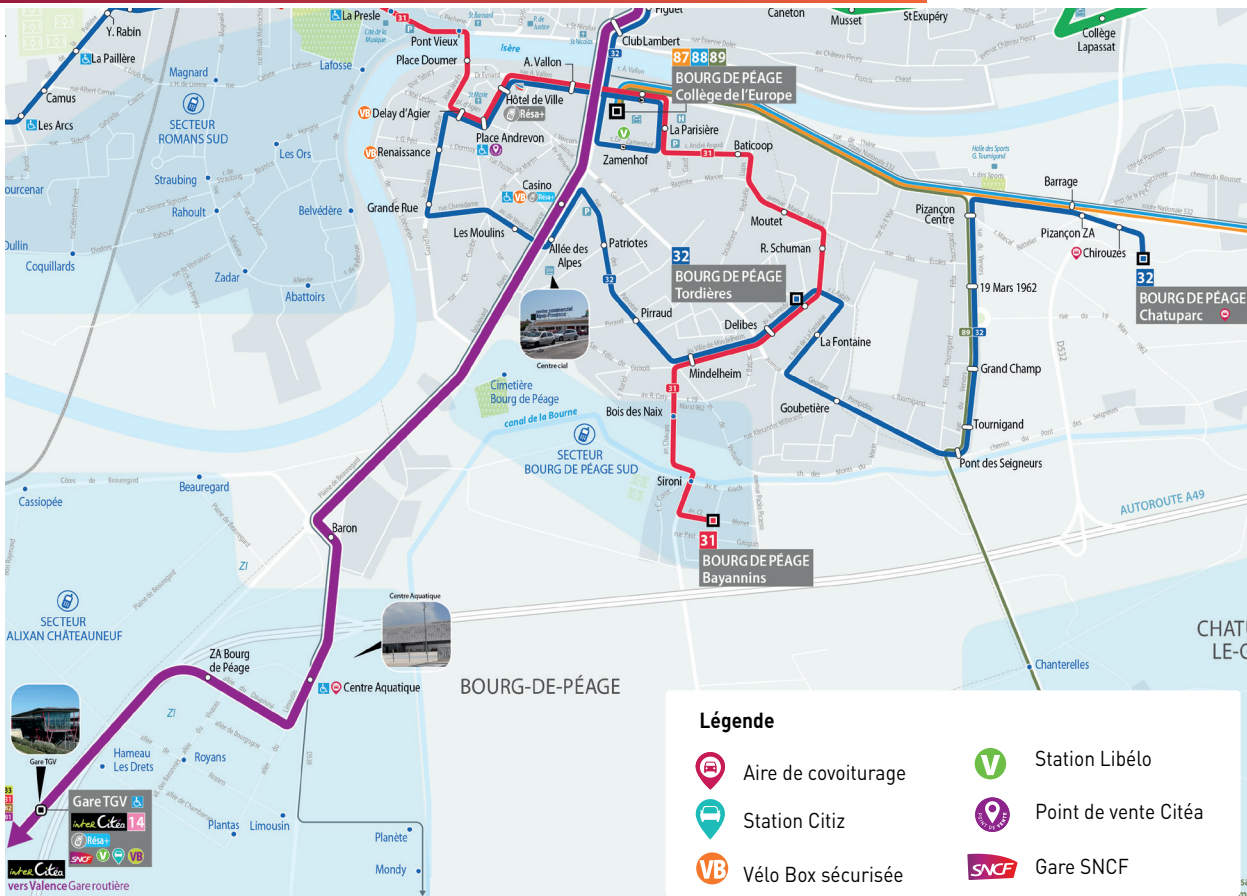

## Bourg de Péage

édition 2023-2024

VALENCE ROMANS **mobilités**

[valenceromansmobilités.fr](http://valenceromansmobilités.fr)

# VOS LIGNES ET SERVICES DE MOBILITÉ

**Légende**

- Aire de covoiturage
- Station Citiz
- Vélo Box sécurisée
- Station Libélo
- Point de vente Citéa
- Gare SNCF