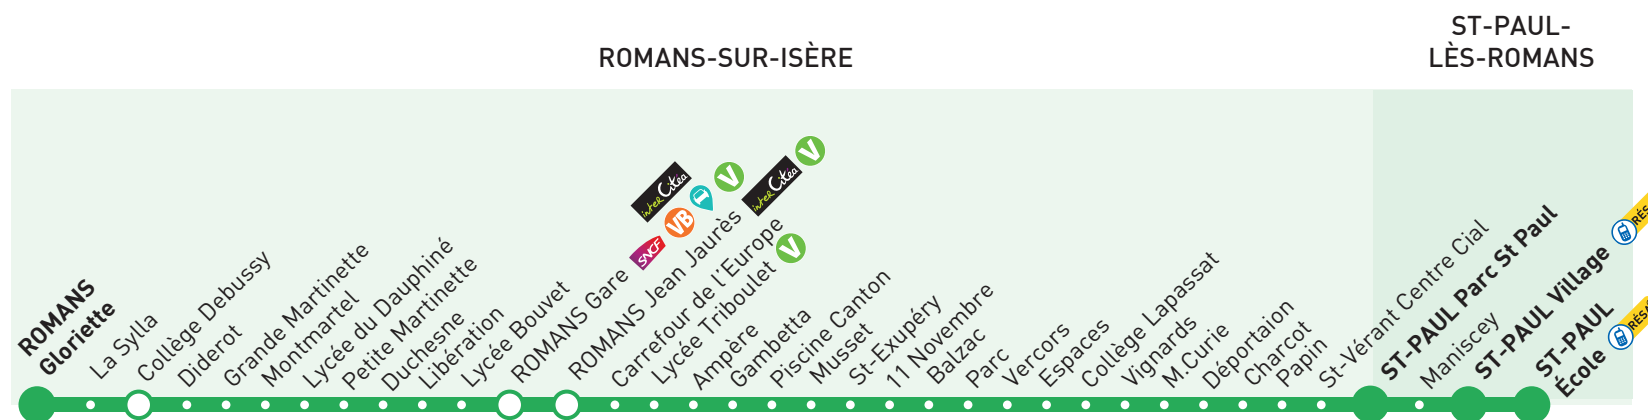

HORAIRES EN TEMPS RÉEL
sur l'application ou à l'arrêt grâce aux QR Code

DES ABONNEMENTS À PETITS PRIX

JEUNES / RÉDUITS ▶ 10€ PAR MOIS OU 100€ L'ANNÉE

TOUT PUBLIC ▶ 20€ PAR MOIS OU 200€ L'ANNÉE

▶ Gagnez du temps

1. Commandez votre carte en ligne
2. Choisissez le retrait en agence
3. Récupérez-la sous 24h

VOTRE LIGNE DE BUS PRÉFÉRENTIELLE

RETROUVEZ-NOUS

AGENCE MOBILITÉS

2 Boulevard Gabriel Péri
à Romans
à proximité de l'arrêt
Romans Gare