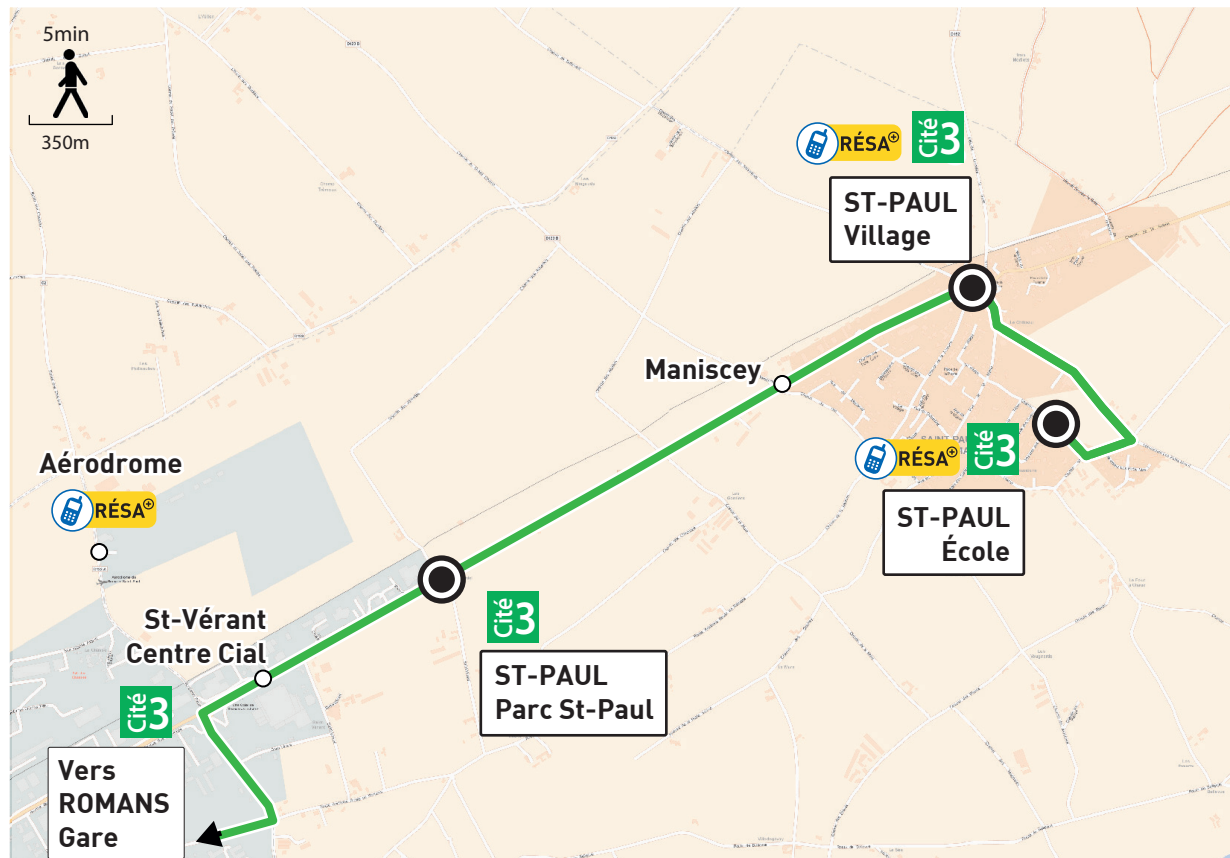

VOS LIGNES ET SERVICES DE MOBILITÉ

Légende

- ST-PAUL Parc St-Paul / ST-PAUL Village < > ROMANS La Gloriette
- SERVICE RÉSA+
  Service de Transport à la Demande.
  Réservez votre trajet en ligne.
  Plus d'infos sur valenceromansmobilités.fr
- Station Citiz
- Vélo Box sécurisée
- Station Libélo

VALENCE ROMANS *mobilités*

| CITEA

BUS

VOS AVANTAGES

BOUTIQUE EN LIGNE
rechargez votre titre 7j/7 24h/24

ITINÉRAIRE SUR MESURE
sur le site, l'application ou en agence !

INFOS TRAFIC
créez un compte sur notre site ou application et recevez toutes les infos !

HORAIRES EN TEMPS RÉEL
sur l'application ou à l'arrêt grâce aux QR Code

DES ABONNEMENTS À PETITS PRIX

JEUNES / RÉDUITS ▶ 10€ PAR MOIS OU 100€ L'ANNÉE

TOUT PUBLIC ▶ 20€ PAR MOIS OU 200€ L'ANNÉE

▶ Gagnez du temps

1. Commandez votre carte en ligne
2. Choisissez le retrait en agence
3. Récupérez-la sous 24h

VOTRE LIGNE DE BUS PRÉFÉRENTIELLE