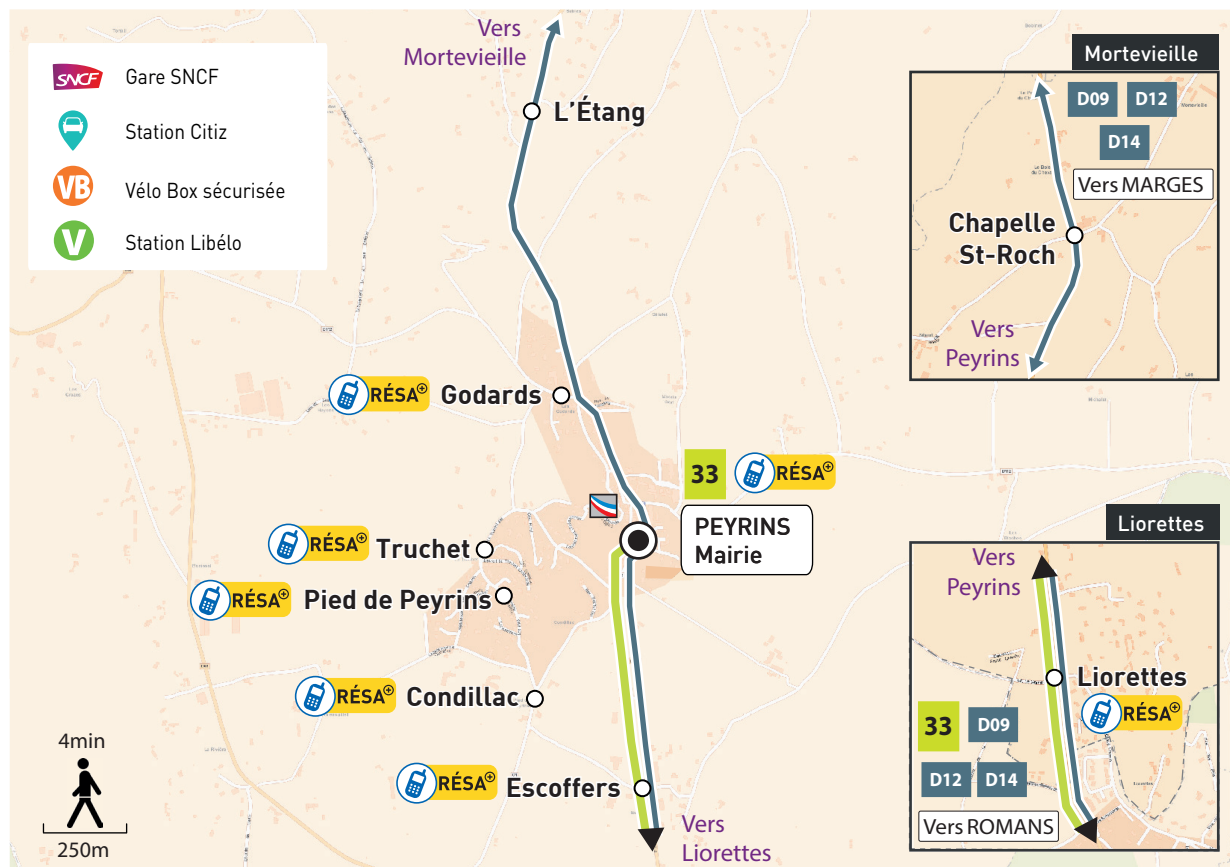

VOTRE AIRE DE COVOITURAGE PRÈS DE CHEZ VOUS

DIABOLO BOURG-DE-PÉAGE

AUTOPARTAGE

► L'AUTOPARTAGE PRÈS DE CHEZ VOUS ACCESSIBLE 24H/24 POUR 1H OU+

Occasionnelle, à l'heure, à la journée ou plus. Ce service de proximité, pratique et économique, remplace ainsi la voiture personnelle dont on ne se sert pas tous les jours, ou le véhicule de société.

citiz

Infos Mobilités Peyrins

édition
2023-
2024

VALENCE ROMANS
mobilités

valenceromansmobilités.fr

VOS LIGNES ET SERVICES DE MOBILITÉ

Légende

33 PEYRINS Mairie <-> ROMANS Gare

Lignes de la Région Auvergne-Rhône-Alpes ouvertes aux voyageurs Citéa :

D09 ST-VALLIER <-> ROMANS

D12 BEAUREPAIRE <-> ROMANS

D14 LE GRAND SERRE <-> ROMANS

VALENCE ROMANS *mobilités*

CITÉA

BUS

VOS AVANTAGES