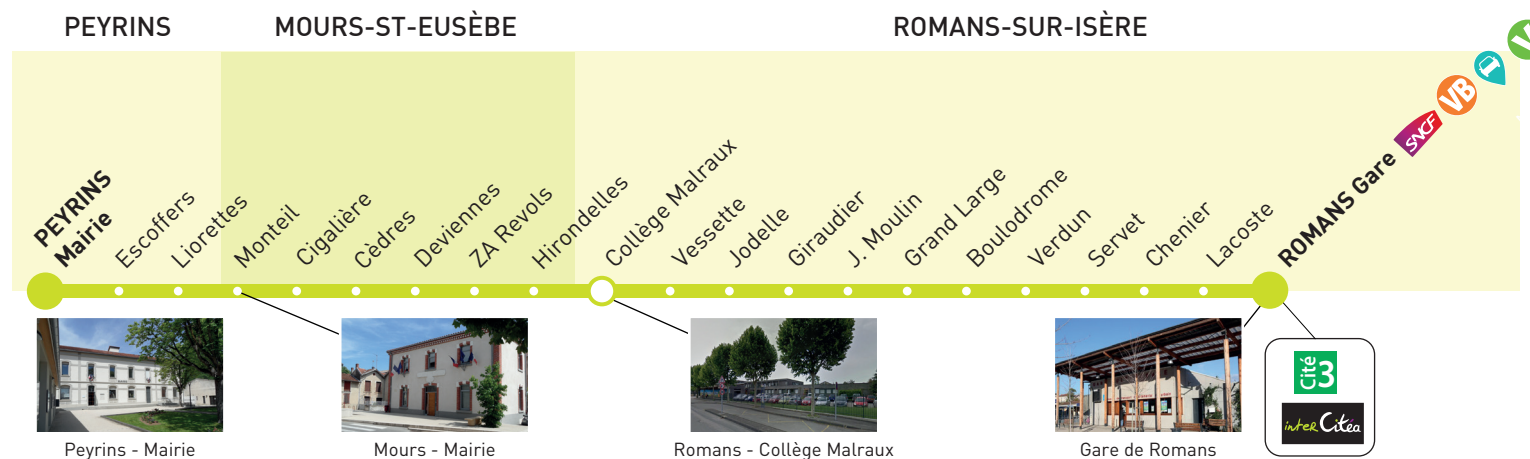

Tous les autres services de mobilité

VÉLO

LIBÉLO

► DÉCOUVREZ LE VÉLO EN LIBRE-SERVICE

350 vélos dont 110 à assistance électrique

53 vélostations réparties sur Valence, Bourg-lès-Valence, Alixan, Guilherand-Granges, Portes-lès-Valence, Saint-Péray, Romans-sur-Isère et Bourg-de-Péage

Lignes de la Région Auvergne-Rhône-Alpes ouvertes aux voyageurs Citéa :

D09 ST-VALLIER <-> ROMANS

D12 BEAUREPAIRE <-> ROMANS

D14 LE GRAND SERRE <-> ROMANS

VALENCE ROMANS *mobilités*

CITÉA

BUS

VOS AVANTAGES

HORAIRES EN TEMPS RÉEL
sur l'application ou à l'arrêt grâce aux QR Code

DES ABONNEMENTS À PETITS PRIX

JEUNES / RÉDUITS ▶ 10€ PAR MOIS OU 100€ L'ANNÉE

TOUT PUBLIC ▶ 20€ PAR MOIS OU 200€ L'ANNÉE

► Gagnez du temps

1. Commandez votre carte en ligne
2. Choisissez le retrait en agence
3. Récupérez-la sous 24h

VOTRE LIGNE DE BUS PRÉFÉRENTIELLE

RETROUVEZ-NOUS

AGENCE MOBILITÉS

2 Boulevard Gabriel Péri
à Romans
à proximité de l'arrêt
Romans Gare