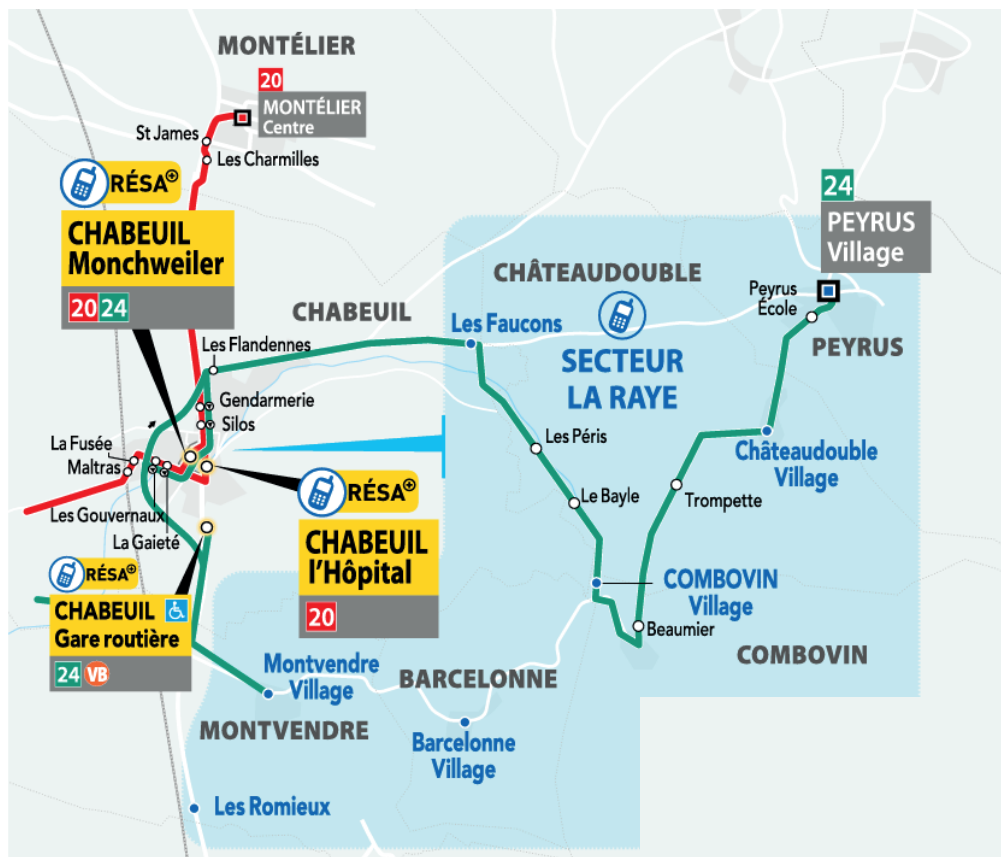

Légende

RÉSA® SERVICE RÉSA+
Service de Transport à la Demande.
Réservez votre trajet en ligne.
Plus d'infos sur valenceromansmobilités.fr

EXP LIGNES EXPRESS
Desserte des principaux établissements scolaires.
Services ouverts à l'ensemble des voyageurs.
Découvrez vos lignes sur valenceromansmobilités.fr

En correspondance

20 MONTÉLIER Centre / MALISSARD Les Roches
BOURG Lycée des 3 Sources / CHÂTEAUNEUF Centre
24 PEYRUS <> VALENCE Pôle Bus

VB Vélo box

VOS AVANTAGES

BOUTIQUE EN LIGNE
rechargez votre titre 7j/7 24h/24

ITINÉRAIRE SUR MESURE
sur le site, l'application ou en agence !

INFOS TRAFIC
créez un compte sur notre site ou application et recevez toutes les infos !

HORAIRES EN TEMPS RÉEL
sur l'application ou à l'arrêt grâce aux QR Code

DES ABONNEMENTS À PETITS PRIX

JEUNES / RÉDUITS ▶ 10€ PAR MOIS OU 100€ L'ANNÉE

TOUT PUBLIC ▶ 20€ PAR MOIS OU 200€ L'ANNÉE

▶ Gagnez du temps

1. Commandez votre carte en ligne
2. Choisissez le retrait en agence
3. Récupérez-la sous 24h

SERVICE À LA DEMANDE