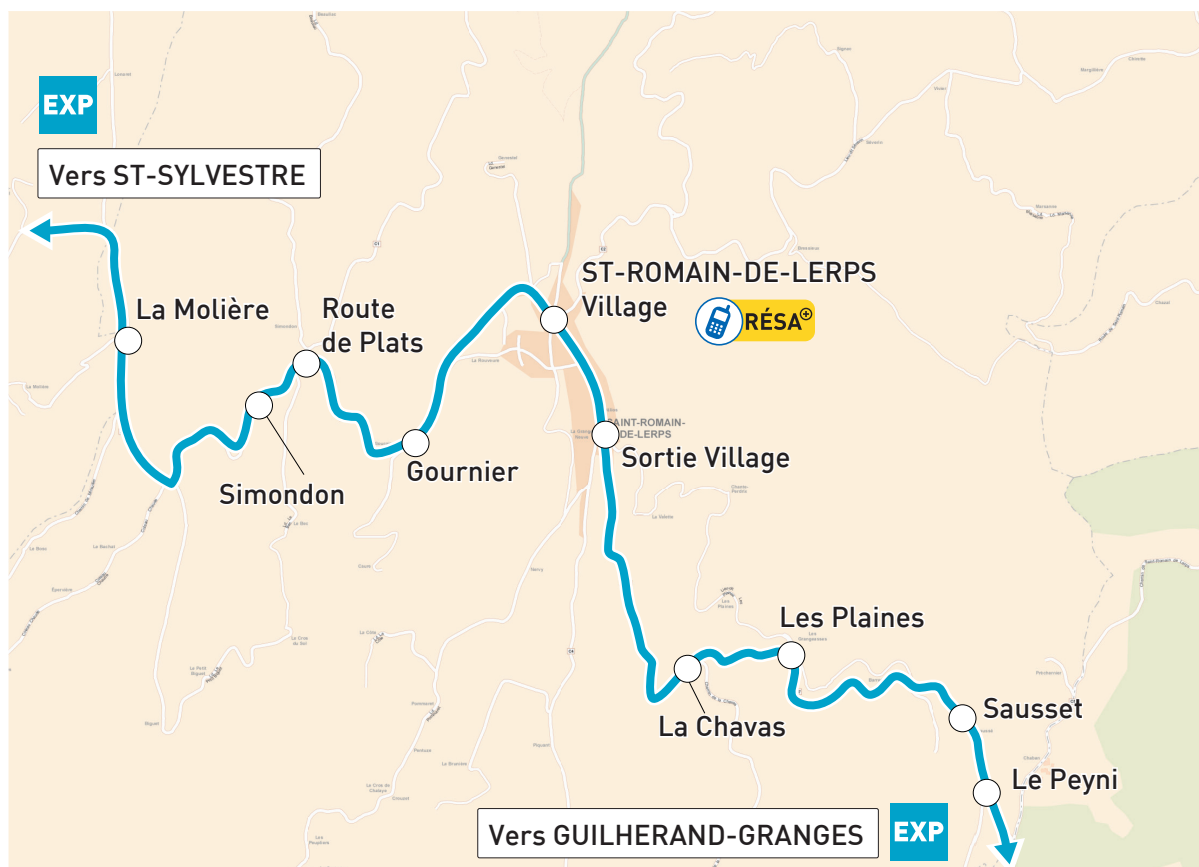

VOS LIGNES ET SERVICES DE MOBILITÉ

SERVICE À LA DEMANDE