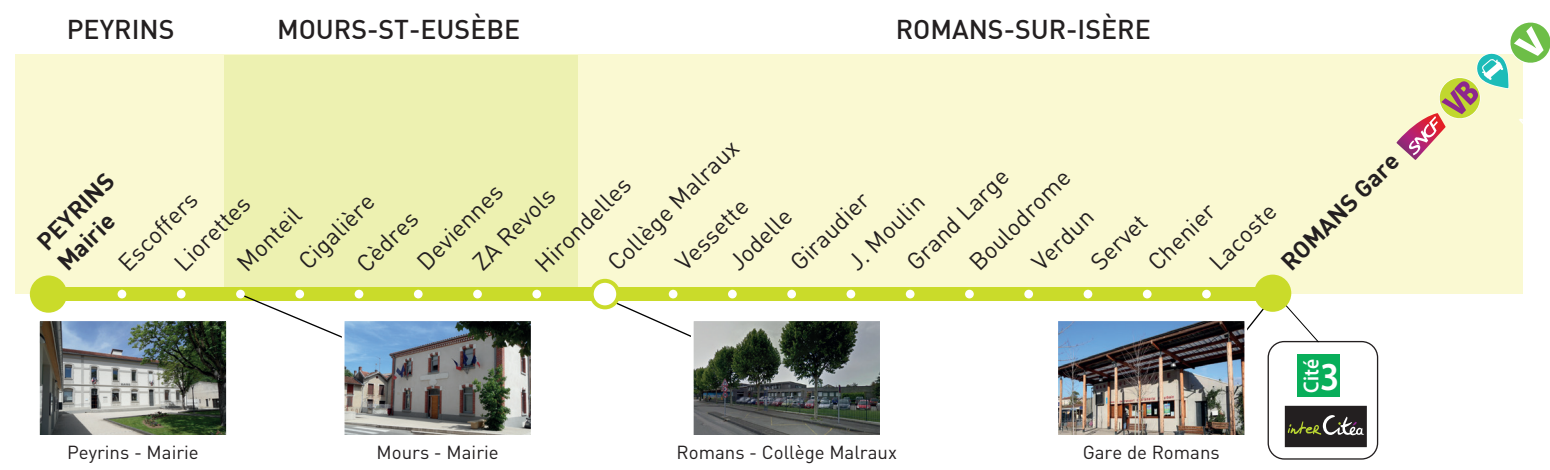

Lignes de la Région Auvergne-Rhône-Alpes ouvertes aux voyageurs Citéa :

- D09** ST-VALLIER <-> ROMANS
- D12** BEAUREPAIRE <-> ROMANS
- D14** LE GRAND SERRE <-> ROMANS

VOS AVANTAGES

BOUTIQUE EN LIGNE
rechargez votre titre 7j/7 24h/24

VOTRE LIGNE DE BUS PRÉFÉRENTIELLE

RETROUVEZ-NOUS

AGENCE MOBILITÉS

2 Boulevard Gabriel Péri à Romans
à proximité de l'arrêt Romans Gare

SITE valenceromansmobilites.fr

APPLICATION Valence Romans Mobilités

FACEBOOK Valence Romans Mobilités