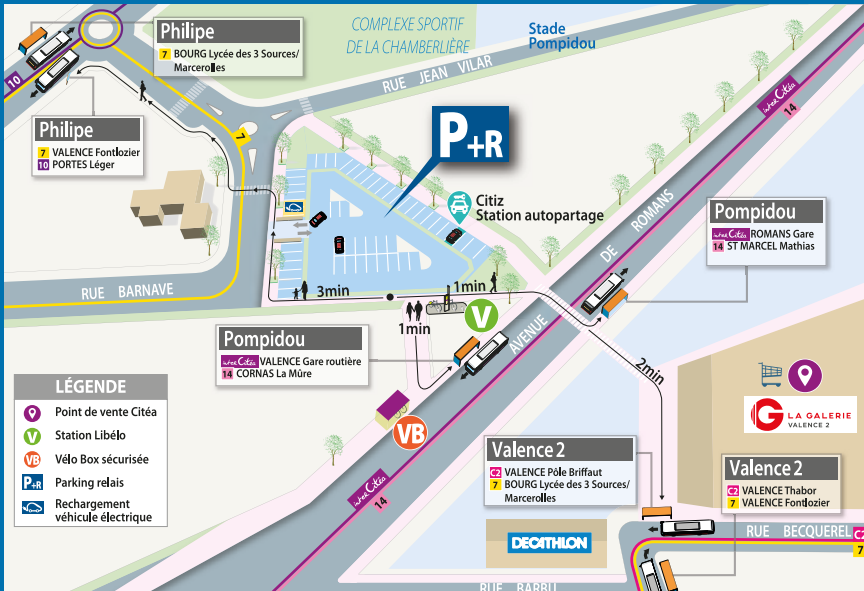

PARC RELAIS

MALADIÈRE Saint-Péray

POMPIDOU Valence

ÉDITION SEPTEMBRE 2023

Stationnez gratuitement aux P+R et rejoignez **le centre-ville de Valence en bus ou à vélo.**

Des places de parking gratuites vidéo-surveillées

CITÉA

Un réseau de bus à proximité

LES SERVICES PROPOSÉS

Depuis le P+R MALADIÈRE

avenue Gross Umstadt

ST PÉRAY :

2 lignes avec une fréquence de **20 à 30 minutes**

8 arrêt Maladière

direction VALENCE

Centre pénitentiaire – MALISSARD Guimand

14 arrêt Maladière

direction ST MARCEL

Mathias

Depuis le P+R POMPIDOU

avenue de Romans

VALENCE :

4 lignes avec une fréquence de **10 à 30 minutes**

52 arrêt Valence 2

direction VALENCE

Pôle Briffaut

10 arrêt Pompidou

direction VALENCE

Gare routière

10 arrêt Philippe