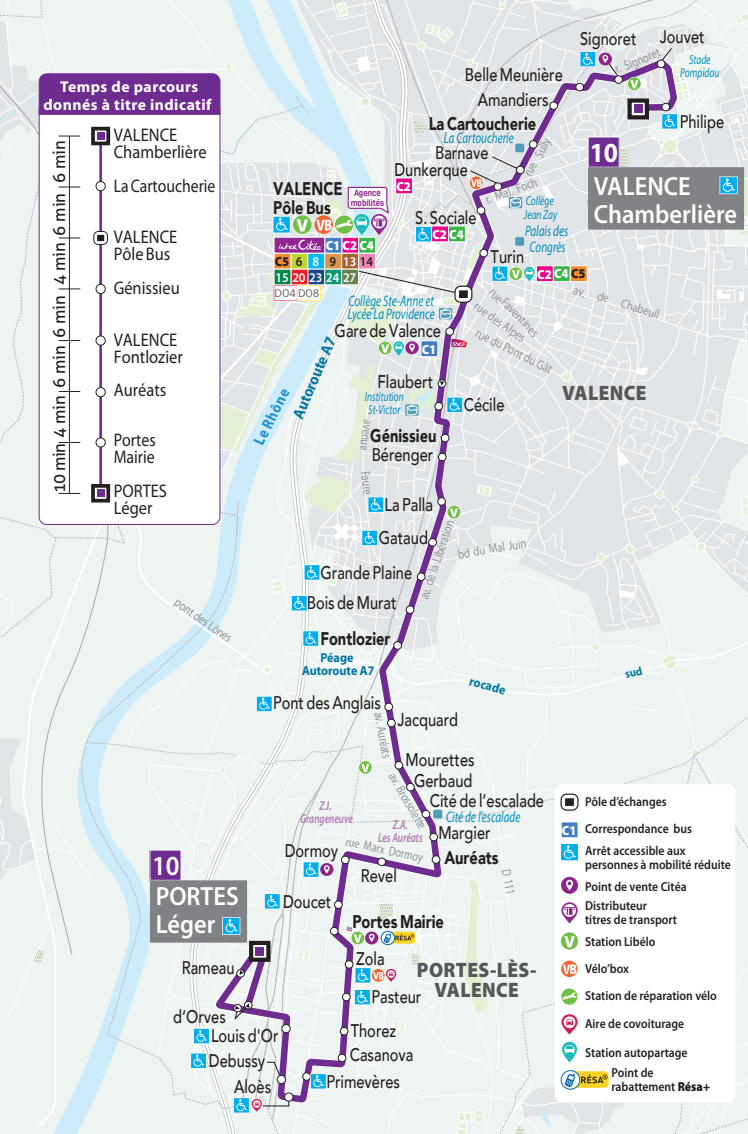

> Été : du lundi 1er juillet au vendredi 30 août 2024
> Les bus ne circulent pas le 25 décembre, le 1er janvier et 1er mai

Pour recevoir les informations concernant votre ligne (déviations, ajustements horaires ...) abonnez-vous aux infos trafic sur l'appli Valence Romans Mobilités.

10

PORTES Léger
VALENCE Chamberlière

HORAIRES VALABLES DU 4 SEPTEMBRE 2023 AU 31 AOÛT 2024

VALENCE ROMANS **mobilités** | **CITÉA**

valenceromansmobilités.fr
TÉLÉCHARGEZ L'APPLI