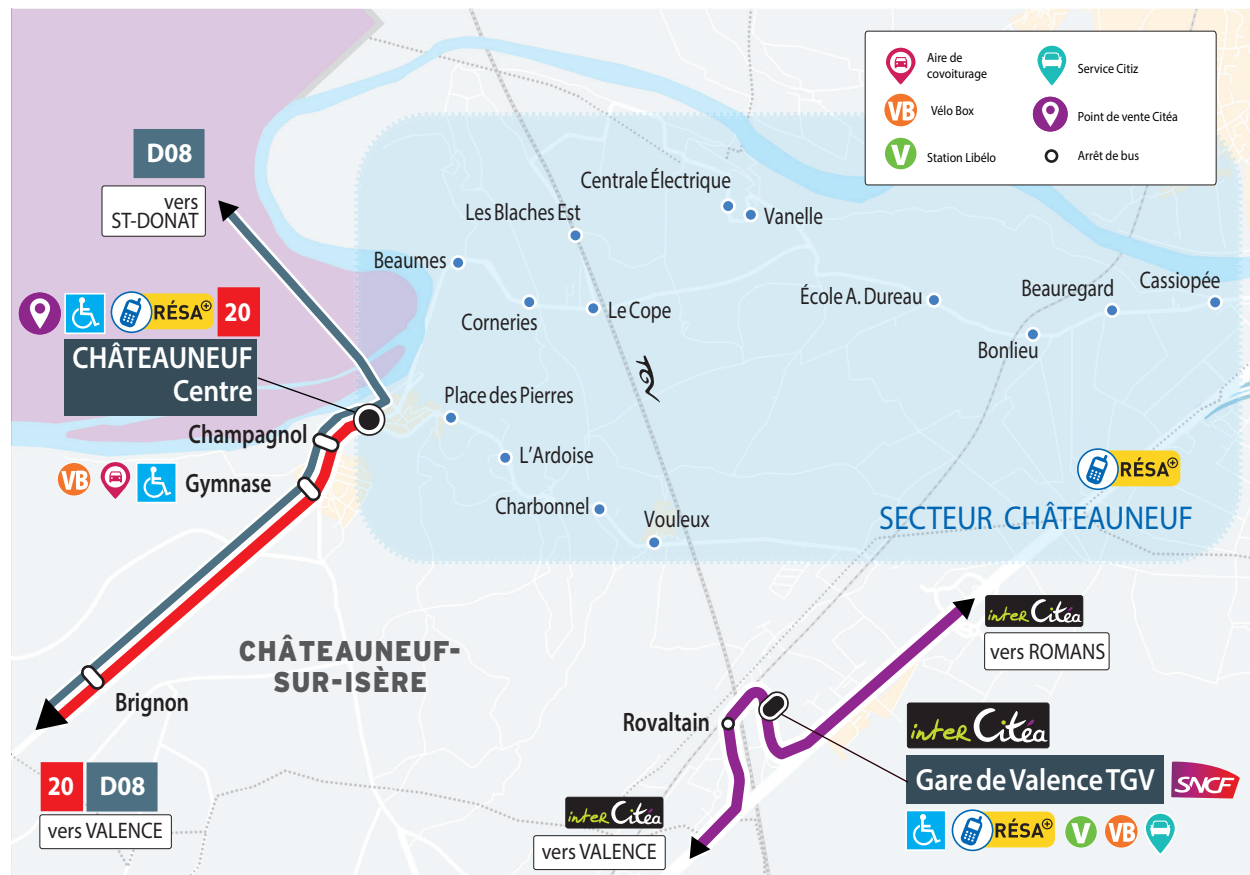

Tous les autres services de mobilité

VÉLO

LIBÉLO

► DÉCOUVREZ LE VÉLO EN LIBRE-SERVICE

350 vélos dont 110 à assistance électrique

53 vélostations réparties sur Valence, Bourg-lès-Valence, Alixan, Guilherand-Granges, Portes-lès-Valence, Saint-Péray, Romans-sur-Isère et Bourg-de-Péage

CYCLÉO

► VOTRE RÉSEAU VÉLO !

Avec Cycléo, Valence Romans Mobilités donne l'opportunité aux habitants du territoire d'opter pour une nouvelle forme de mobilité efficace.

Découvrez un maillage de 200 km d'itinéraires cyclables qui reliera entre elles 28 communes.

citiz

Infos Mobilités

Châteauneuf sur Isère

édition
2023-
2024

VALENCE ROMANS
mobilités

valenceromansmobilités.fr

VOS LIGNES ET SERVICES DE MOBILITÉ

Légende

20 CHÂTEAUNEUF / BOURG Lycée des 3 Sources Centre

MALISSARD / MONTÉLIER Les Roches Centre

EXP LIGNES EXPRESS
Desserte des principaux établissements scolaires. Services ouverts à l'ensemble des voyageurs. Découvrez vos lignes sur valenceromansmobilités.fr