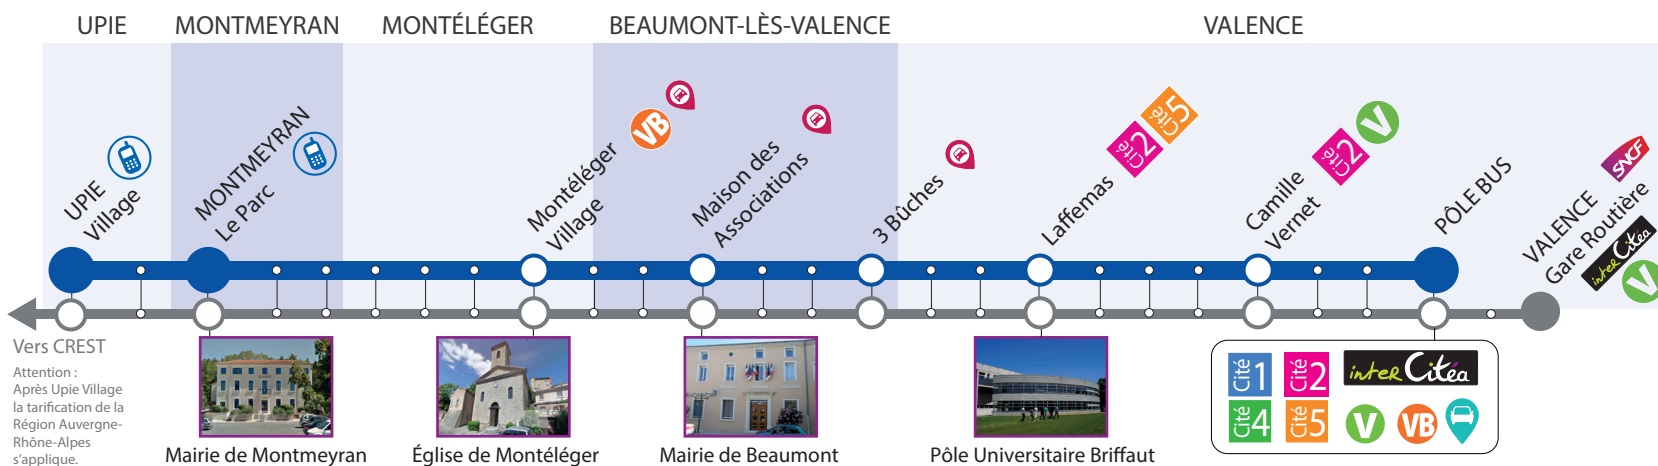

VOS LIGNES DE BUS PRÉFÉRENTIELLES

RETROUVEZ-NOUS

AGENCE MOBILITÉS

11 Bis Bd d'Alsace à Valence
à proximité de l'arrêt Pôle Bus

SITE valenceromansmobilités.fr

APPLICATION Valence Romans Mobilités

FACEBOOK Valence Romans Mobilités

CENTRALE D'APPEL 04 75 600 626