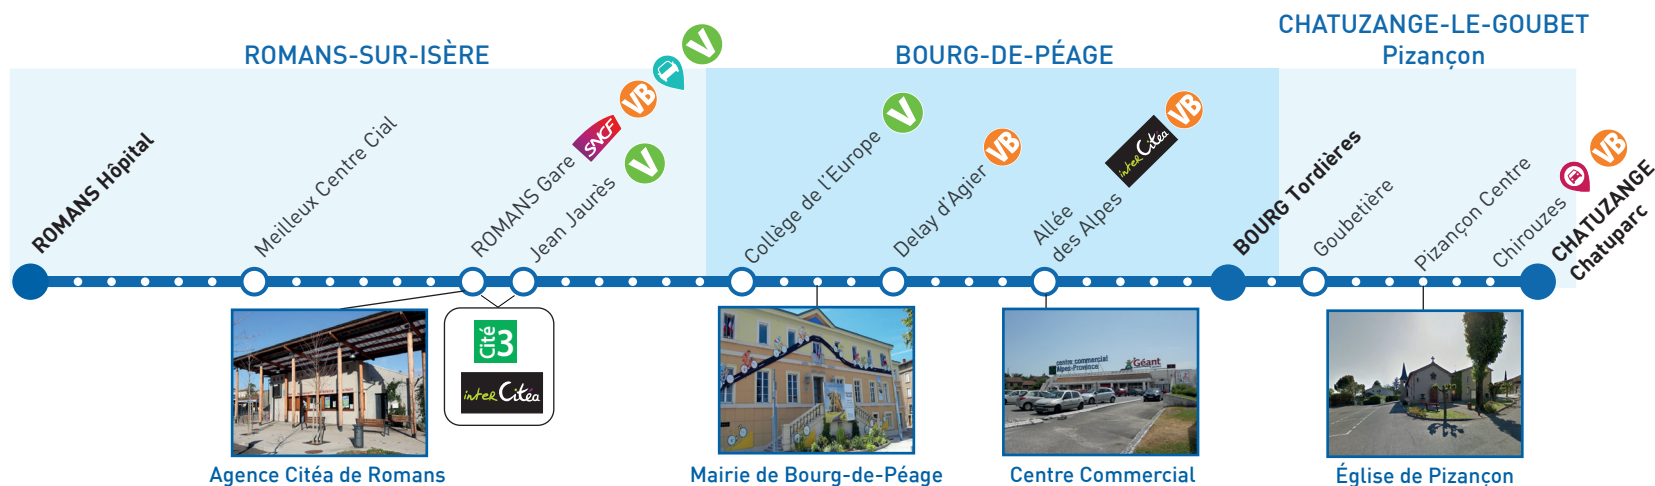

VOTRE LIGNE DE BUS PRÉFÉRENTIELLE

32

RETROUVEZ-NOUS

AGENCE MOBILITÉS

2 Boulevard Gabriel Péri
à Romans
à proximité de l'arrêt
Romans Gare

SITE valenceromansmobilités.fr

APPLICATION Valence Romans Mobilités

FACEBOOK Valence Romans Mobilités

CENTRALE D'APPEL 04 75 600 626