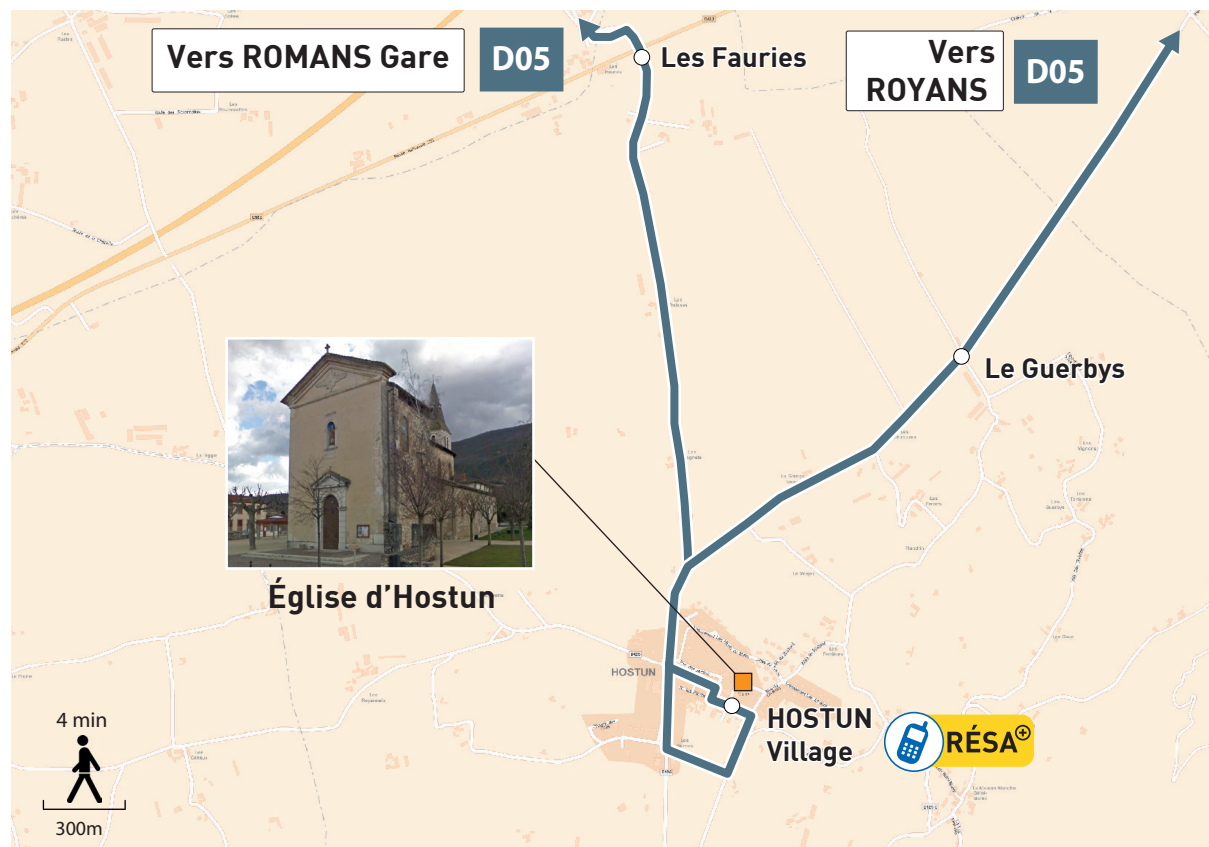

VOS LIGNES ET SERVICES DE MOBILITÉ

SERVICE À LA DEMANDE