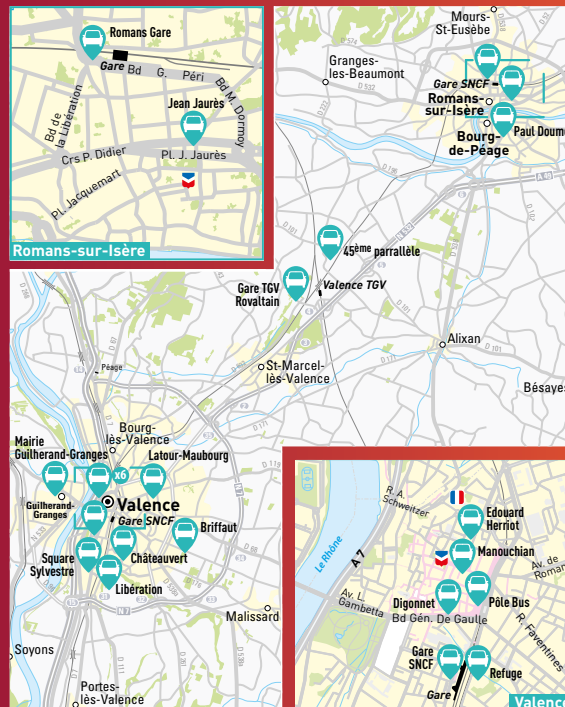

## INFORMEZ-VOUS

Citiz, sur le territoire de Valence Romans Mobilités

Valence Romans Mobilités, droits de reproduction réservés  
Ne pas jeter sur la voie publique

## ET DANS PLUS DE 190 VILLES EN FRANCE :

Bordeaux, Lille, Lyon, Marseille, Strasbourg,  
Toulouse... avec votre carte Citiz, vous avez accès  
à plus de 2 000 voitures du réseau Citiz.

ÉDITION **SEPTEMBRE 2023**