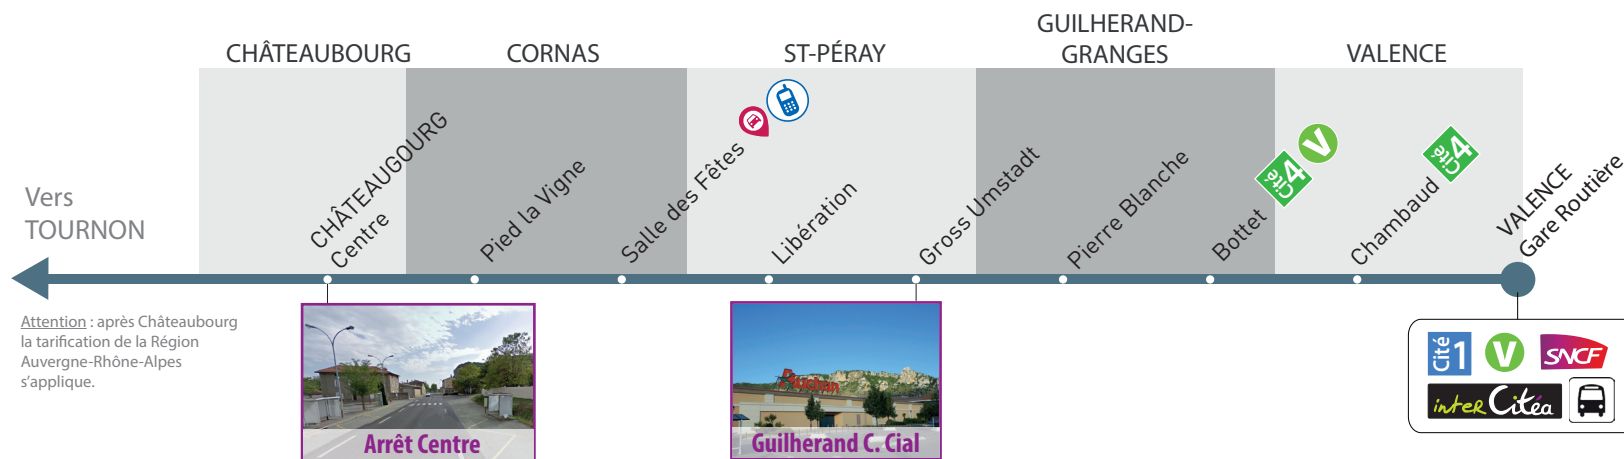

Tous les autres services de mobilité

VÉLO

LIBÉLO

► DÉCOUVREZ LE VÉLO EN LIBRE-SERVICE

350 vélos dont 110 à assistance électrique

53 vélostations réparties sur Valence, Bourg-lès-Valence, Alixan, Guilherand-Granges, Portes-lès-Valence, Saint-Péray, Romans-sur-Isère et Bourg-de-Péage

VOTRE AIRE DE COVOITURAGE PRÈS DE CHEZ VOUS

PETIT GRANIT CORNAS

AUTOPARTAGE

► L'AUTOPARTAGE PRÈS DE CHEZ VOUS ACCESSIBLE 24H/24 POUR 1H OU+

Occasionnelle, à l'heure, à la journée ou plus. Ce service de proximité, pratique et économique, remplace ainsi la voiture personnelle dont on ne se sert pas tous les jours, ou le véhicule de société.

Ligne de la Région Auvergne-Rhône-Alpes ouverte aux voyageurs Citéa :

E3 TOURNON <> VALENCE

EXP LIGNES EXPRESS
Desserte des principaux établissements scolaires. Services ouverts à l'ensemble des voyageurs. Plus d'infos sur valenceromansmobilités.fr

TOUT PUBLIC ▶ 20€ PAR MOIS OU 200€ L'ANNÉE

▶ Gagnez du temps

1. Commandez votre carte en ligne
2. Choisissez le retrait en agence
3. Récupérez-la sous 24h

VOTRE LIGNE DE BUS PRÉFÉRENTIELLE

E3

Attention : après Châteaubourg la tarification de la Région Auvergne-Rhône-Alpes s'applique.