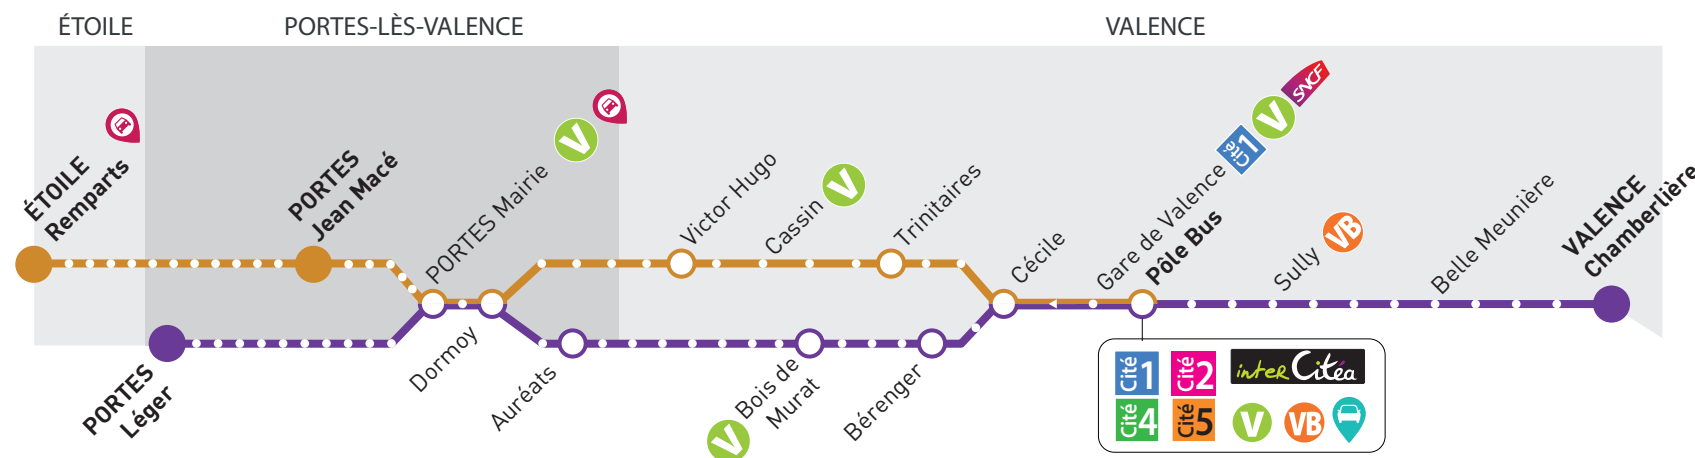

- 9** PÔLE BUS <> ÉTOILE Remparts / PORTES Jean Macé
- 10** PORTES Léger <> VALENCE Chamberlière

EXP LIGNES EXPRESS
Desserte des principaux établissements scolaires. Services ouverts à l'ensemble des voyageurs.
Découvrez vos lignes sur valenceromansmobilités.fr

Lignes de la Région Auvergne-Rhône-Alpes ouvertes aux voyageurs Citéa :

- D23** GRANE <> VALENCE Montplaisir
- D24** CREST <> VALENCE Gare Routière
- D30** LIVRON MONTÉLIMAR <> VALENCE Gare Routière

VOS AVANTAGES

HORAIRES EN TEMPS RÉEL
sur l'application ou à l'arrêt grâce aux QR Code

DES ABONNEMENTS À PETITS PRIX

JEUNES / RÉDUITS ▶ 10€ PAR MOIS OU 100€ L'ANNÉE

TOUT PUBLIC ▶ 20€ PAR MOIS OU 200€ L'ANNÉE

▶ Gagnez du temps

1. Commandez votre carte en ligne
2. Choisissez le retrait en agence
3. Récupérez-la sous 24h

VOS LIGNES DE BUS PRÉFÉRENTIELLES

RETROUVEZ-NOUS

AGENCE MOBILITÉS

11 Bis Bd d'Alsace à Valence
à proximité de l'arrêt Pôle Bus