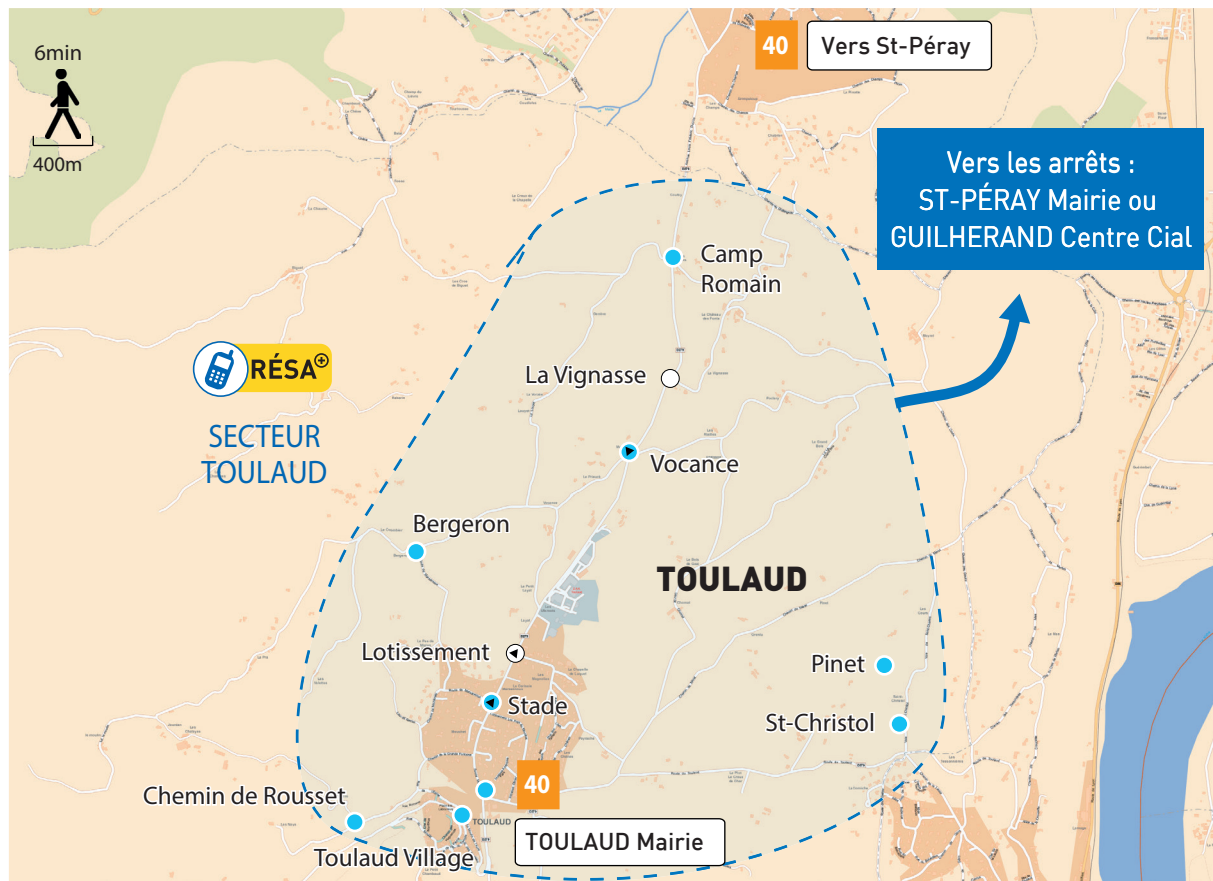

VOS LIGNES ET SERVICES DE MOBILITÉ

Légende

- **40** TOULAUD Village $\leftrightarrow$ GUILHERAND Collège de Gaulle
- **RÉSA®** SERVICE RÉSA+ Service de Transport à la Demande. Réservez votre trajet en ligne. Plus d'infos sur valenceromansmobilités.fr
- Arrêt de bus
- Arrêt de bus et Résa+

VALENCE ROMANS *mobilités*

| CITEA

BUS

VOS AVANTAGES

BOUTIQUE EN LIGNE
rechargez votre titre 7j/7 24h/24

ITINÉRAIRE SUR MESURE
sur le site, l'application ou en agence !

INFOS TRAFIC
créez un compte sur notre site ou application et recevez toutes les infos !

HORAIRES EN TEMPS RÉEL
sur l'application ou à l'arrêt grâce aux QR Code

DES ABONNEMENTS À PETITS PRIX

JEUNES / RÉDUITS ▶ 10€ PAR MOIS OU 100€ L'ANNÉE

TOUT PUBLIC ▶ 20€ PAR MOIS OU 200€ L'ANNÉE

▶ Gagnez du temps

1. Commandez votre carte en ligne
2. Choisissez le retrait en agence
3. Récupérez-la sous 24h

VOTRE LIGNE DE BUS PRÉFÉRENTIELLE

40

Correspondance possible avec la ligne Cité4 en direction de Valence et Bourg-lès-Valence ! **Cité4** Un bus toutes les 10min !