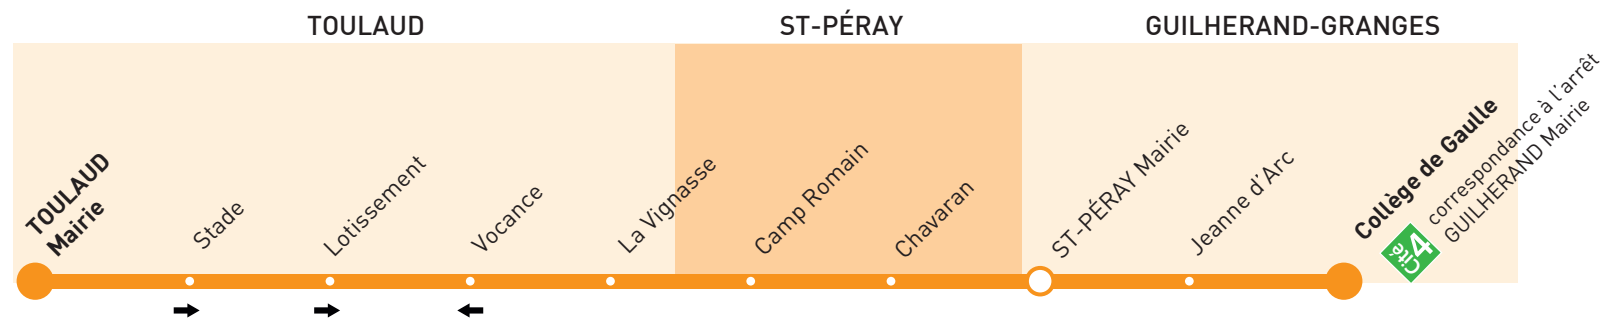

RETROUVEZ-NOUS

AGENCE MOBILITÉS

11 Bis Bd d'Alsace à Valence
à proximité de l'arrêt Pôle Bus

SITE valenceromansmobilités.fr

APPLICATION Valence Romans Mobilités

FACEBOOK Valence Romans Mobilités

CENTRALE D'APPEL 04 75 600 626