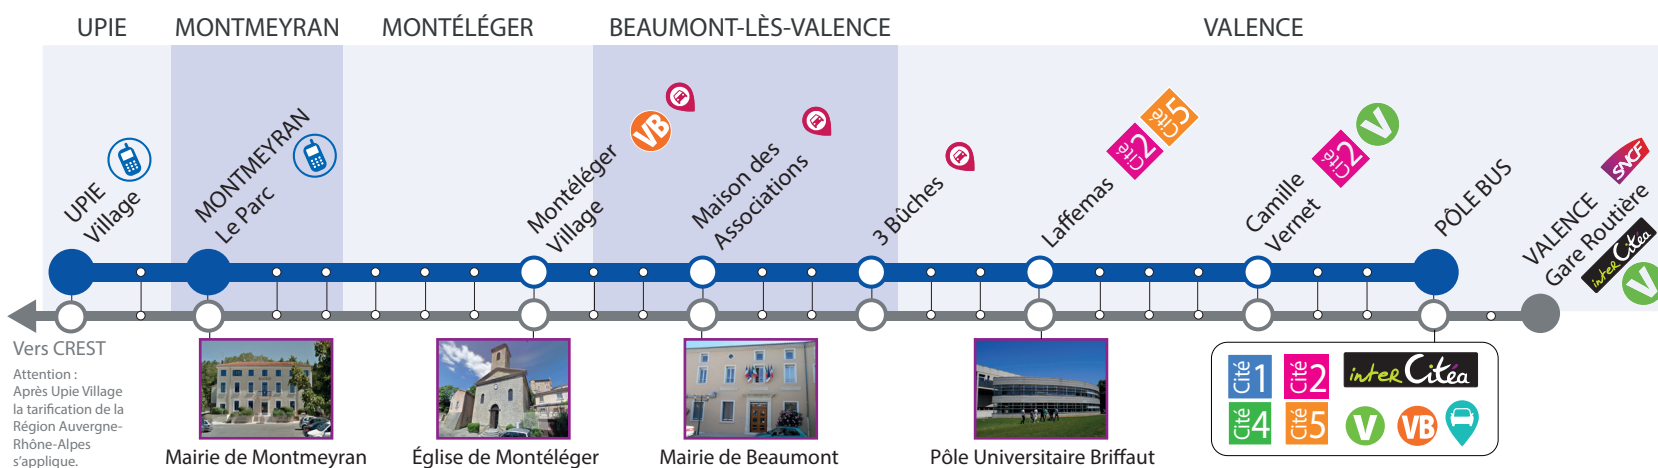

### LIBÉLO

► DÉCOUVREZ LE VÉLO EN LIBRE-SERVICE

350 vélos dont 110 à assistance électrique

53 vélostations réparties sur Valence, Bourg-lès-Valence, Alixan, Guilherand-Granges, Portes-lès-Valence, Saint-Péray, Romans-sur-Isère et Bourg-de-Péage

**D25** CREST <-> VALENCE Gare Routière

-  Aire de covoiturage
-  Station Citiz
-  Vélo Box
-  Point d'arrêt de bus
-  Station Libélo
-  Point de vente Citéa

**HORAIRES EN TEMPS RÉEL**  
sur l'application ou à l'arrêt grâce aux QR Code

**DES ABONNEMENTS À PETITS PRIX**

JEUNES / RÉDUITS ▶ 10€ PAR MOIS OU 100€ L'ANNÉE

TOUT PUBLIC ▶ 20€ PAR MOIS OU 200€ L'ANNÉE

## VOS LIGNES DE BUS PRÉFÉRENTIELLES

**23 D25**