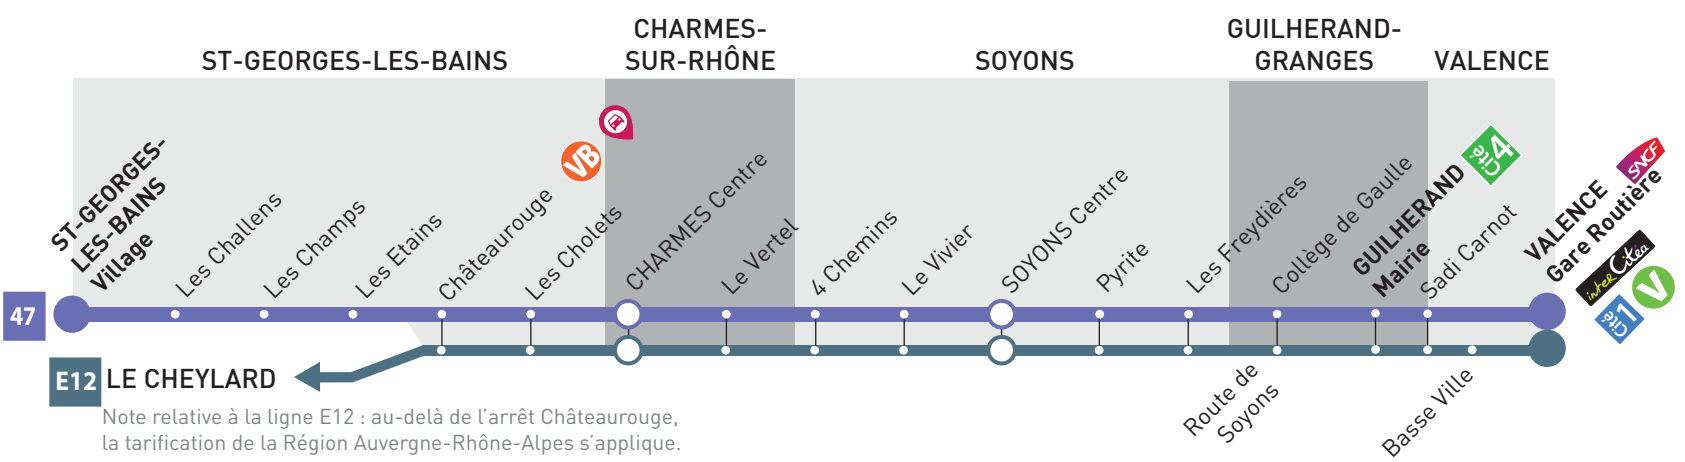

VOTRE LIGNE DE BUS PRÉFÉRENTIELLE