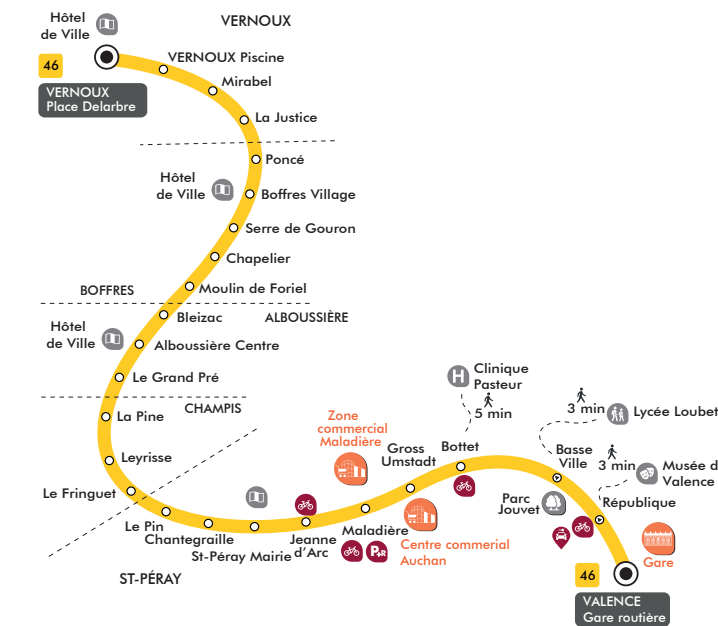

#### VALENCE

**LA MAISON DU FUMEUR**  
22 rue Victor Hugo VALENCE Gare routière

### SAMEDI toute l'année

VALENCE Gare routière	10:30	16:10	18:43
Bottet	10:35	16:15	18:48
Jeanne d'Arc	10:40	16:19	18:52
Le Fringuet	10:57	16:36	19:09
Alboussière Centre	11:05	16:44	19:18
Boffres Village	11:12	16:50	19:25
<b>VERNOUX Place Delarbre</b>	<b>11:26</b>	<b>17:04</b>	<b>19:39</b>

### D46 DIMANCHES ET JOURS FÉRIÉS

VALENCE Gare routière	11:00	16:10	18:35
Bottet	11:04	16:15	18:40
Jeanne d'Arc	11:07	16:19	18:44
Le Fringuet	11:25	16:36	19:01
Alboussière Centre	11:34	16:44	19:10
Boffres Village	11:40	16:50	19:17
<b>VERNOUX Place Delarbre</b>	<b>11:55</b>	<b>17:05</b>	<b>19:30</b>

### ROMANS

2 boulevard Gabriel Péri

du lundi au vendredi : 8h30 - 12h30 et 13h30 - 17h30

l'été : 10h - 12h30 et 13h30 - 17h30

Les bus ne circulent pas

les 25 décembre, 1<sup>er</sup> janvier et 1<sup>er</sup> mai.