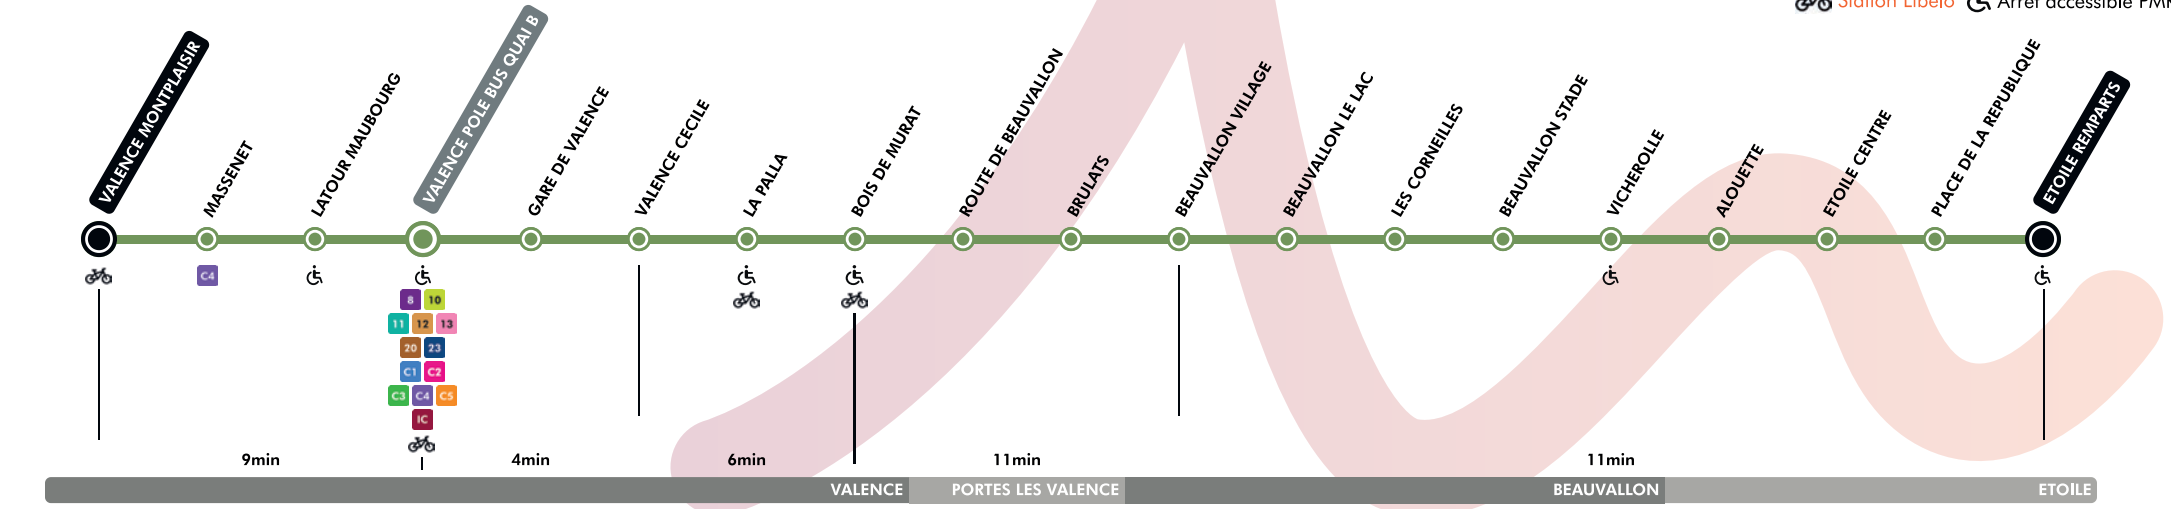

27 VALENCE Montplaisir- Pôle Bus ▶ ETOILE Remparts

DU LUNDI AU VENDREDI en période scolaire

VALENCE MONTPLAISIR	8:55	12:06	13:45	16:03	17:10	18:10			
VALENCE POLE BUS QUAI B	9:04	10:18	12:15	13:54	15:10	16:12	17:19	18:19	19:15
BOIS DE MURAT	9:14	10:28	12:25	14:04	15:20	16:22	17:29	18:29	19:25
BEAUVALLON LE LAC	9:25	10:39	12:36	14:15	15:31	16:34	17:41	18:40	19:36
ETOILE REMPARTS	9:37	10:51	12:48	14:27	15:43	16:46	17:53	18:52	19:48

DU LUNDI AU VENDREDI pendant les petites vacances scolaires

VALENCE POLE BUS QUAI B	12:10	16:15	17:45	19:15
BOIS DE MURAT	12:21	16:25	17:55	19:25
BEAUVALLON LE LAC	12:32	16:36	18:06	19:36
ETOILE REMPARTS	12:44	16:48	18:18	19:48

Les bus ne circulent pas le 25 décembre, 1er janvier et 1er mai.

SAMEDI toute l'année

VALENCE POLE BUS QUAI B	12:10	16:15	17:45	19:15
BOIS DE MURAT	12:19	16:24	17:54	19:24
BEAUVALLON LE LAC	12:31	16:36	18:06	19:36
ETOILE REMPARTS	12:43	16:48	18:18	19:48

DU LUNDI AU VENDREDI en été

VALENCE POLE BUS QUAI B	12:10	16:15	17:45	19:15
BOIS DE MURAT	12:21	16:25	17:55	19:25
BEAUVALLON LE LAC	12:32	16:36	18:06	19:36
ETOILE REMPARTS	12:44	16:48	18:18	19:48

Pour recevoir les **informations concernant votre ligne** (déviations, ajustements horaires,...). Abonnez-vous aux infos trafic sur l'appli **Valence Romans Mobilités**