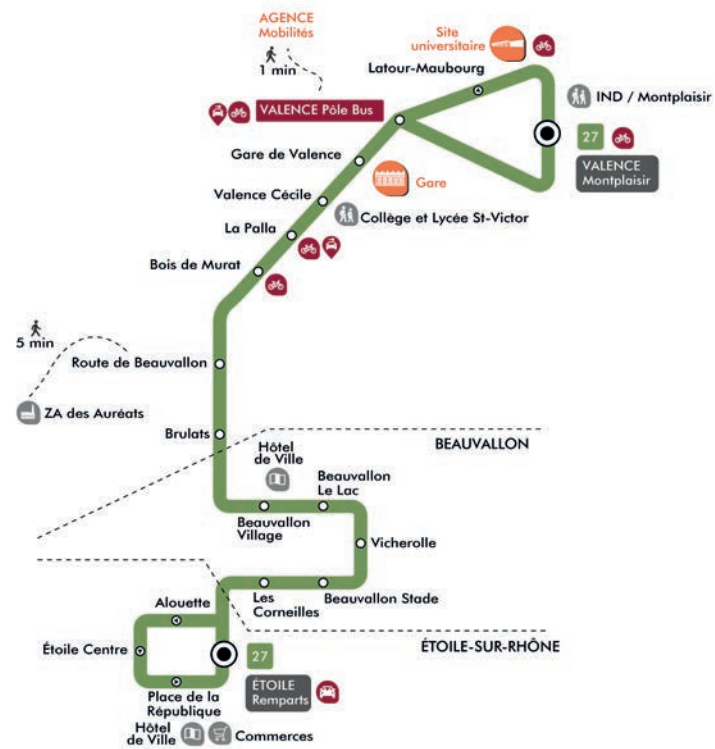

DU LUNDI AU VENDREDI en été

VALENCE POLE BUS QUAI B	12:10	16:15	17:45	19:15
BOIS DE MURAT	12:21	16:25	17:55	19:25
BEAUVALLON LE LAC	12:32	16:36	18:06	19:36
ETOILE REMPARTS	12:44	16:48	18:18	19:48

Pour recevoir les **informations concernant votre ligne** (déviations, ajustements horaires,...). Abonnez-vous aux infos trafic sur l'appli **Valence Romans Mobilités**

Ascension : vendredi 30 mai

Été : du lundi 30 juin au vendredi 29 août

27

HORAIRES VALABLES
du 2 septembre 2024 au 30 août 2025

27 ETOILE Remparts ► VALENCE Pôle Bus-Montplaisir

DU LUNDI AU VENDREDI en période scolaire

ALOUETTE	7:00	8:07	12:53					
ETOILE REMPARTS	7:04	8:11	9:43	11:00	12:57	14:33	16:05	18:10
BEAUVALLON LE LAC	7:13	8:20	9:52	11:09	13:06	14:42	16:14	18:19
BOIS DE MURAT	7:22	8:29	10:01	11:18	13:15	14:51	16:23	18:29
VALENCE POLE BUS QUAI C	7:35	8:42	10:14	11:31	13:30	15:06	16:38	18:44
VALENCE MONTPLAISIR	7:43	8:50	13:38					

DU LUNDI AU VENDREDI pendant les petites vacances scolaires

ALOUETTE	7:01	8:06	13:01	15:33	17:03	18:33
ETOILE REMPARTS	7:05	8:10	13:05	15:37	17:07	18:37
BEAUVALLON LE LAC	7:14	8:19	13:14	15:46	17:16	18:46
BOIS DE MURAT	7:23	8:28	13:23	15:55	17:25	18:55
VALENCE POLE BUS QUAI C	7:35	8:40	13:35	16:07	17:37	19:07