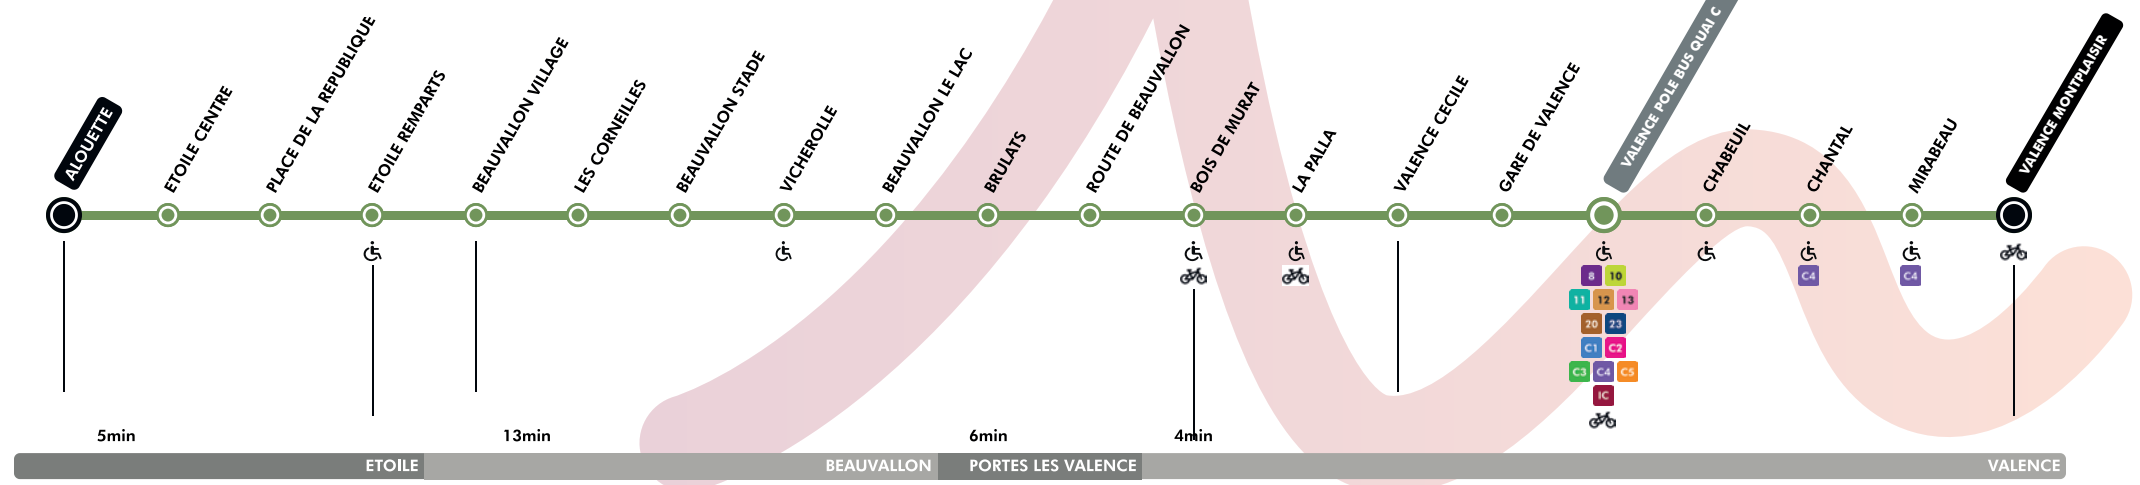

ALOUETTE	7:00	8:07	12:53					
ETOILE REMPARTS	7:04	8:11	9:43	11:00	12:57	14:33	16:05	18:10
BEAUVALLON LE LAC	7:13	8:20	9:52	11:09	13:06	14:42	16:14	18:19
BOIS DE MURAT	7:22	8:29	10:01	11:18	13:15	14:51	16:23	18:29
VALENCE POLE BUS QUAI C	7:35	8:42	10:14	11:31	13:30	15:06	16:38	18:44
VALENCE MONTPLAISIR	7:43	8:50	13:38					

DU LUNDI AU VENDREDI pendant les petites vacances scolaires

ALOUETTE	7:01	8:06	13:01	15:33	17:03	18:33
ETOILE REMPARTS	7:05	8:10	13:05	15:37	17:07	18:37
BEAUVALLON LE LAC	7:14	8:19	13:14	15:46	17:16	18:46
BOIS DE MURAT	7:23	8:28	13:23	15:55	17:25	18:55
VALENCE POLE BUS QUAI C	7:35	8:40	13:35	16:07	17:37	19:07

Les bus ne circulent pas le 25 décembre, 1er janvier et 1er mai.

SAMEDI toute l'année

ALOUETTE	7:02	8:07	13:02	15:33	17:03	18:34
ETOILE REMPARTS	7:06	8:11	13:06	15:37	17:07	18:38
BEAUVALLON LE LAC	7:15	8:20	13:15	15:46	17:16	18:47
BOIS DE MURAT	7:26	8:31	13:26	15:57	17:27	18:58
VALENCE POLE BUS QUAI C	7:35	8:40	13:35	16:06	17:36	19:07

DU LUNDI AU VENDREDI en été

ALOUETTE	7:01	8:06	13:01	15:34	17:02	18:32
ETOILE REMPARTS	7:05	8:10	13:05	15:38	17:06	18:36
BEAUVALLON LE LAC	7:14	8:19	13:14	15:47	17:15	18:45
BOIS DE MURAT	7:23	8:28	13:23	15:56	17:24	18:54
VALENCE POLE BUS QUAI C	7:35	8:40	13:35	16:08	17:36	19:06