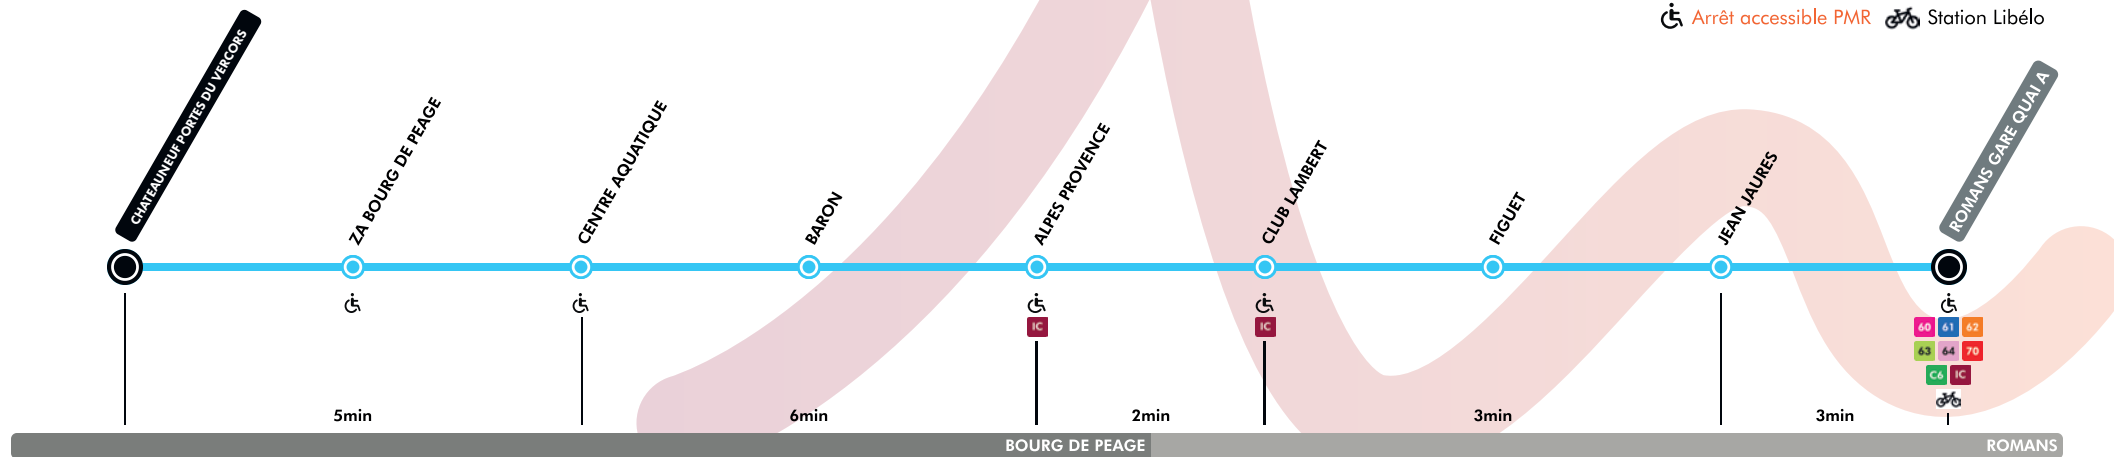

CHATEAUNEUF PORTES DU VERCORS	7:00	8:00	8:52	12:05	12:50	16:05	17:02	18:10	19:10
CENTRE AQUATIQUE	7:05	8:05	8:57	12:10	12:55	16:10	17:07	18:15	19:15
ALPES PROVENCE	7:11	8:11	9:03	12:16	13:00	16:16	17:13	18:21	19:20
CLUB LAMBERT	7:13	8:13	9:05	12:18	13:02	16:18	17:15	18:23	19:22
JEAN JAURES	7:16	8:17	9:08	12:22	13:06	16:22	17:20	18:26	19:25
ROMANS GARE QUAI A	7:18	8:20	9:10	12:24	13:08	16:24	17:23	18:28	19:27

DU LUNDI AU VENDREDI pendant les petites vacances scolaires

CHATEAUNEUF PORTES DU VERCORS	11:45	12:15	16:25	17:05	18:26
CENTRE AQUATIQUE	11:50	12:20	16:30	17:10	18:31
ALPES PROVENCE	11:55	12:25	16:36	17:16	18:36
CLUB LAMBERT	11:57	12:27	16:38	17:18	18:38
JEAN JAURES	12:00	12:30	16:41	17:21	18:41
ROMANS GARE QUAI A	12:02	12:32	16:43	17:23	18:43

SAMEDI toute l'année

CHATEAUNEUF PORTES DU VERCORS	11:45	12:15	16:25	17:05	18:26
CENTRE AQUATIQUE	11:51	12:21	16:31	17:11	18:32
ALPES PROVENCE	11:56	12:26	16:36	17:16	18:36
CLUB LAMBERT	11:58	12:28	16:38	17:18	18:38
JEAN JAURES	12:01	12:31	16:41	17:21	18:41
ROMANS GARE QUAI A	12:03	12:33	16:43	17:23	18:43

DU LUNDI AU VENDREDI en été

CHATEAUNEUF PORTES DU VERCORS	11:45	12:15	16:25	17:05	18:26
CENTRE AQUATIQUE	11:51	12:21	16:31	17:11	18:32
ALPES PROVENCE	11:56	12:26	16:36	17:16	18:37
CLUB LAMBERT	11:58	12:28	16:38	17:18	18:39
JEAN JAURES	12:01	12:31	16:41	17:21	18:42
ROMANS GARE QUAI A	12:03	12:33	16:43	17:23	18:44