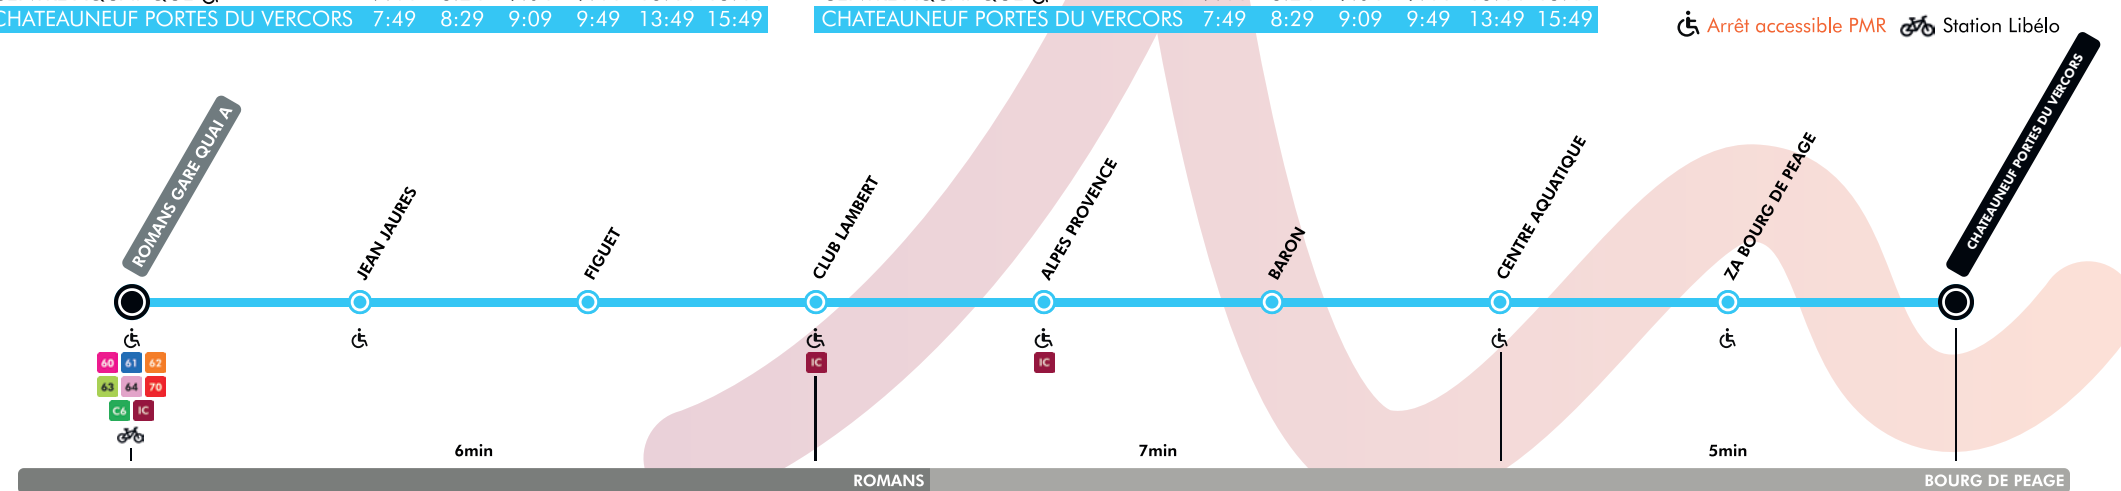

SAMEDI toute l'année

ROMANS GARE QUAI A	7:32	8:12	8:52	9:32	13:32	15:32
JEAN JAURES	7:34	8:14	8:54	9:34	13:34	15:34
CLUB LAMBERT	7:37	8:17	8:57	9:37	13:37	15:37
ALPES PROVENCE	7:38	8:18	8:58	9:38	13:38	15:38
CENTRE AQUATIQUE	7:44	8:24	9:04	9:44	13:44	15:44
CHATEAUNEUF PORTES DU VERCORS	7:49	8:29	9:09	9:49	13:49	15:49

DU LUNDI AU VENDREDI en été

ROMANS GARE QUAI A	7:32	8:12	8:52	9:32	13:32	15:32
JEAN JAURES	7:34	8:14	8:54	9:34	13:34	15:34
CLUB LAMBERT	7:37	8:17	8:57	9:37	13:37	15:37
ALPES PROVENCE	7:38	8:18	8:58	9:38	13:38	15:38
CENTRE AQUATIQUE	7:44	8:24	9:04	9:44	13:44	15:44
CHATEAUNEUF PORTES DU VERCORS	7:49	8:29	9:09	9:49	13:49	15:49

INFOS EN +

► LIGNES CITÉA

Un lien direct vers la ZA Bourg-de-Péage, le centre aquatique et Châteauneuf Portes du Vercors.

► SERVICES DE MOBILITÉ

- Station Libélo
- Autopartage

CONTACTEZ-NOUS

04 75 600 626

valenceromansmobilités.fr