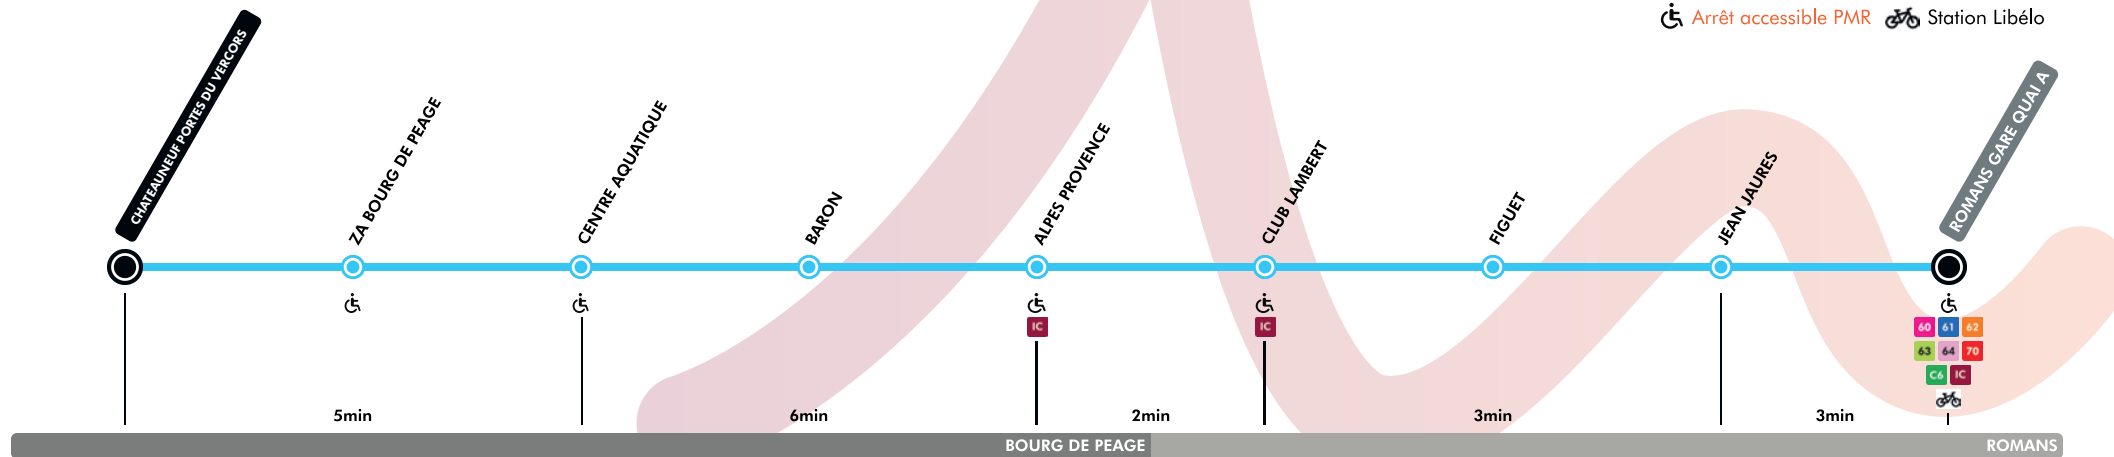

Ascension : vendredi 30 mai

Été : du lundi 30 juin au vendredi 29 août

65 CHATEAUNEUF Portes du Vercors ► ROMANS Gare

Les bus ne circulent pas le 25 décembre, 1er janvier et 1er mai.

DU LUNDI AU VENDREDI en période scolaire

DU LUNDI AU VENDREDI pendant les petites vacances scolaires

CHATEAUNEUF PORTES DU VERCORS	11:45	12:15	16:25	17:05	18:26
CENTRE AQUATIQUE	11:50	12:20	16:30	17:10	18:31
ALPES PROVENCE	11:55	12:25	16:36	17:16	18:36
CLUB LAMBERT	11:57	12:27	16:38	17:18	18:38
JEAN JAURES	12:00	12:30	16:41	17:21	18:41
ROMANS GARE QUAI A	12:02	12:32	16:43	17:23	18:43

SAMEDI toute l'année

CHATEAUNEUF PORTES DU VERCORS	11:45	12:15	16:25	17:05	18:26
CENTRE AQUATIQUE	11:51	12:21	16:31	17:11	18:32
ALPES PROVENCE	11:56	12:26	16:36	17:16	18:36
CLUB LAMBERT	11:58	12:28	16:38	17:18	18:38
JEAN JAURES	12:01	12:31	16:41	17:21	18:41
ROMANS GARE QUAI A	12:03	12:33	16:43	17:23	18:43

DU LUNDI AU VENDREDI en été

CHATEAUNEUF PORTES DU VERCORS	11:45	12:15	16:25	17:05	18:26
CENTRE AQUATIQUE	11:51	12:21	16:31	17:11	18:32
ALPES PROVENCE	11:56	12:26	16:36	17:16	18:37
CLUB LAMBERT	11:58	12:28	16:38	17:18	18:39
JEAN JAURES	12:01	12:31	16:41	17:21	18:42
ROMANS GARE QUAI A	12:03	12:33	16:43	17:23	18:44