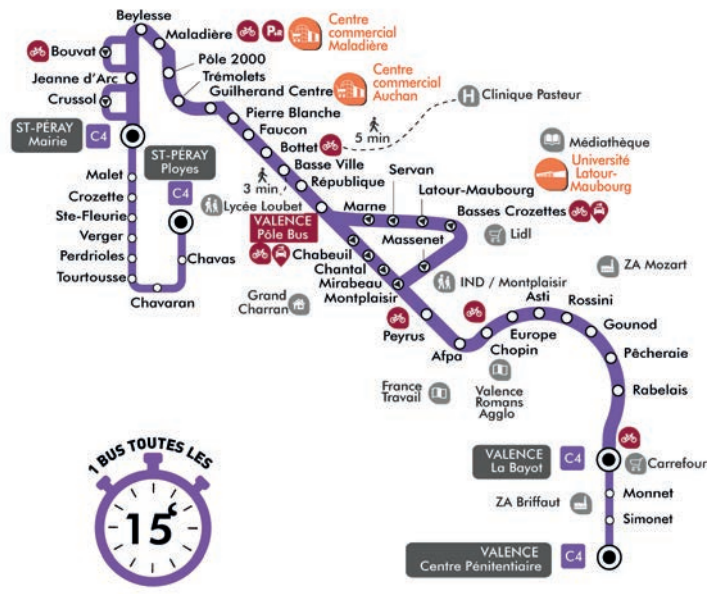

ST PERAY Ployes - Mairie ► VALENCE La Bayot - C. pénitentiaire

DU LUNDI AU VENDREDI en période scolaire

ST PERAY PLOYES	6:23	7:03	7:10	7:26	7:43	8:13	8:45	9:15	9:45	10:15	10:45	11:15	11:43	12:15	12:46													
ST PERAY MAIRIE	6:11	6:31	6:51	7:11	7:18	7:34	7:51	8:04	8:34	8:53	9:06	9:23	9:36	9:53	10:06	10:23	10:36	10:53	11:06	11:23	11:35	11:51	12:06	12:23	12:36	12:54	13:06	
GUILHERAND CENTRE CIAL	6:19	6:39	6:59	7:19	7:26	7:44	8:01	8:14	8:31	8:44	9:01	9:14	9:31	9:44	10:01	10:14	10:31	10:44	11:01	11:14	11:31	11:43	11:59	12:14	12:31	12:44	13:02	13:14
VALENCE POLE BUS QUAI D	6:30	6:50	7:10	7:30	7:37	7:55	8:12	8:25	8:42	8:55	9:12	9:25	9:42	9:55	10:12	10:25	10:42	10:55	11:12	11:25	11:42	11:54	12:10	12:25	12:42	12:55	13:13	13:25
VALENCE MONTPLAISIR	6:37	6:57	7:17	7:38	7:45	8:03	8:20	8:33	8:50	9:03	9:20	9:33	9:50	10:03	10:20	10:33	10:50	11:03	11:20	11:33	11:50	12:04	12:18	12:33	12:50	13:03	13:21	13:33
EUROPE	6:44	7:04	7:24	7:45	7:53	8:11	8:28	8:41	8:57	9:10	9:27	9:40	9:57	10:10	10:27	10:40	10:57	11:10	11:27	11:40	11:59	12:13	12:25	12:40	12:57	13:10	13:28	13:40
VALENCE LA BAYOT	6:51	7:11	7:31	7:52	8:00	8:18	8:35	8:48	9:04	9:17	9:34	9:47	10:04	10:17	10:34	10:47	11:04	11:17	11:34	11:47	12:06	12:20	12:32	12:47	13:04	13:17	13:35	13:47
VALENCE CENTRE PENITENTIAIRE	6:54	7:34	7:55	8:21	8:51	9:20	9:50	10:20	10:50	11:20	11:50	12:23	12:50	13:20	13:50													

ST PERAY PLOYES	13:15	13:45	14:15	14:45	15:16	15:45	16:11	16:39	16:54	17:09	17:24	17:41	17:56	18:11	18:26	18:43	19:46										
ST PERAY MAIRIE	13:23	13:36	13:53	14:06	14:23	14:36	14:53	15:06	15:24	15:36	15:53	16:04	16:19	16:32	16:47	17:02	17:17	17:32	17:49	18:04	18:19	18:34	18:51	19:13	19:33	19:53	20:13
GUILHERAND CENTRE CIAL	13:31	13:44	14:01	14:14	14:31	14:44	15:01	15:14	15:32	15:44	16:01	16:12	16:27	16:40	16:55	17:10	17:25	17:40	17:57	18:12	18:27	18:42	18:59	19:20	19:40	20:00	20:20
VALENCE POLE BUS QUAI D	13:42	13:55	14:12	14:25	14:42	14:55	15:12	15:25	15:43	15:55	16:12	16:23	16:38	16:51	17:08	17:23	17:38	17:53	18:08	18:23	18:38	18:53	19:10	19:30	19:50	20:10	20:30
VALENCE MONTPLAISIR	13:50	14:03	14:20	14:33	14:50	15:03	15:20	15:33	15:51	16:03	16:20	16:31	16:46	17:02	17:16	17:31	17:45	18:00	18:15	18:30	18:45	19:00	19:16	19:36	19:56	20:16	20:36
EUROPE	13:57	14:10	14:27	14:40	14:57	15:10	15:27	15:40	15:58	16:10	16:27	16:38	16:53	17:11	17:23	17:38	17:52	18:07	18:22	18:37	18:52	19:07	19:23	19:43	20:03	20:23	20:43
VALENCE LA BAYOT	14:04	14:17	14:34	14:47	15:04	15:17	15:34	15:47	16:05	16:17	16:34	16:45	17:00	17:18	17:30	17:45	17:59	18:14	18:29	18:44	18:59	19:14	19:30	19:50	20:10	20:30	20:50
VALENCE CENTRE PENITENTIAIRE	14:20	14:50	15:20	15:50	16:20	16:48	17:21	17:48	18:17	18:47	19:17	19:53															

Les bus ne circulent pas le 25 décembre, 1er janvier et 1er mai.
Dimanches et jours fériés, consultez le dépliant horaires des lignes du dimanche.

DU LUNDI AU VENDREDI pendant les petites vacances scolaires