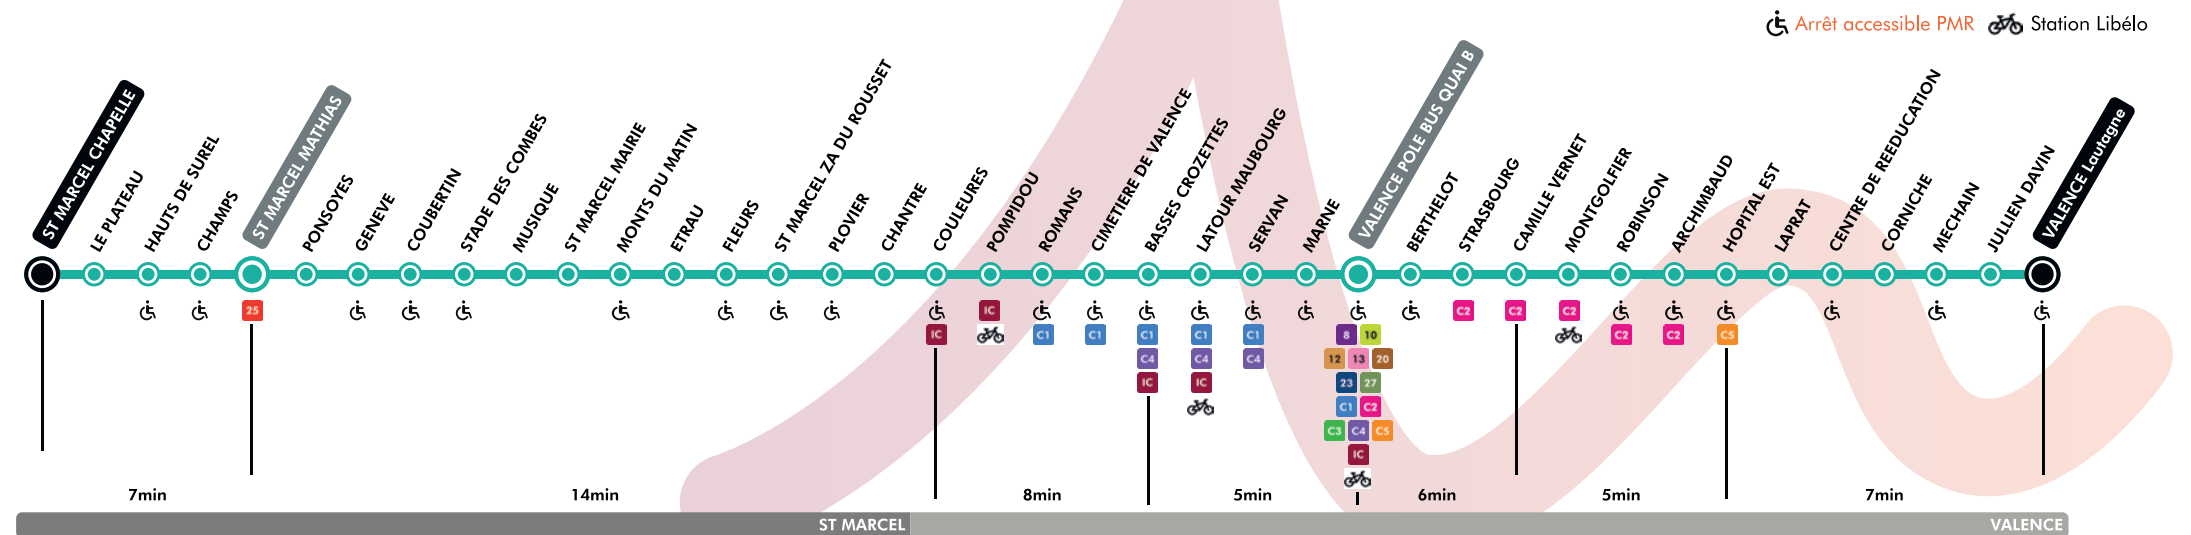

Arrêt accessible PMR Station Libélo