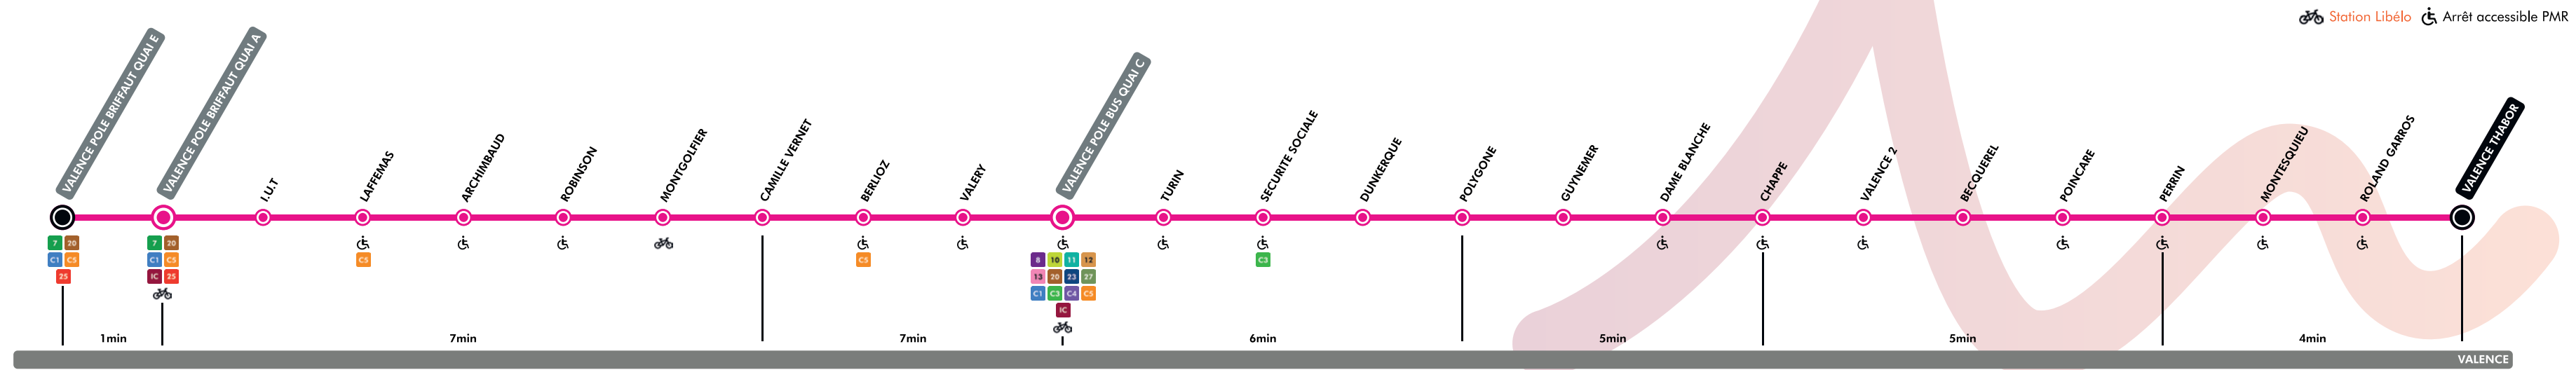

HORAIRES VALABLES

du 2 septembre 2024 au 30 août 2025

VALENCE Thabor

VALENCE Pôle Briffaut

VALENCE ROMANS mobilités | CITÉa

VALENCE ROMANS mobilités

CONTACTEZ-NOUS

04 75 600 626 valenceromansmobilités.fr

AGENCES MOBILITÉS

VALENCE

11 bis boulevard d'Alsace du lundi au vendredi : 8h30 - 18h le samedi : 10h - 12h30 et 13h30 - 16h l'été : 10h - 12h30 et 13h30 - 18h

ROMANS

2 boulevard Gabriel Péri du lundi au vendredi : 8h30 - 12h30 et 13h30 - 17h30 l'été : 10h - 12h30 et 13h30 - 17h30

ACT 11V - 240248 Ne pas jeter sur la voie publique

C2 VALENCE Pôle Briffaut ▶ VALENCE Thabor

DU LUNDI AU VENDREDI en période scolaire

Table with 2 columns: Station and Departure times. Includes a clock icon and '1 bus toutes les 10 minutes'.

DU LUNDI AU VENDREDI pendant les petites vacances scolaires

Table with 2 columns: Station and Departure times.

SAMEDI toute l'année

Table with 2 columns: Station and Departure times.

DU LUNDI AU VENDREDI en été

Table with 2 columns: Station and Departure times.

Les bus ne circulent pas le 25 décembre, 1er janvier et 1er mai. Dimanches et jours fériés, consultez le dépliant horaires des lignes du dimanche.