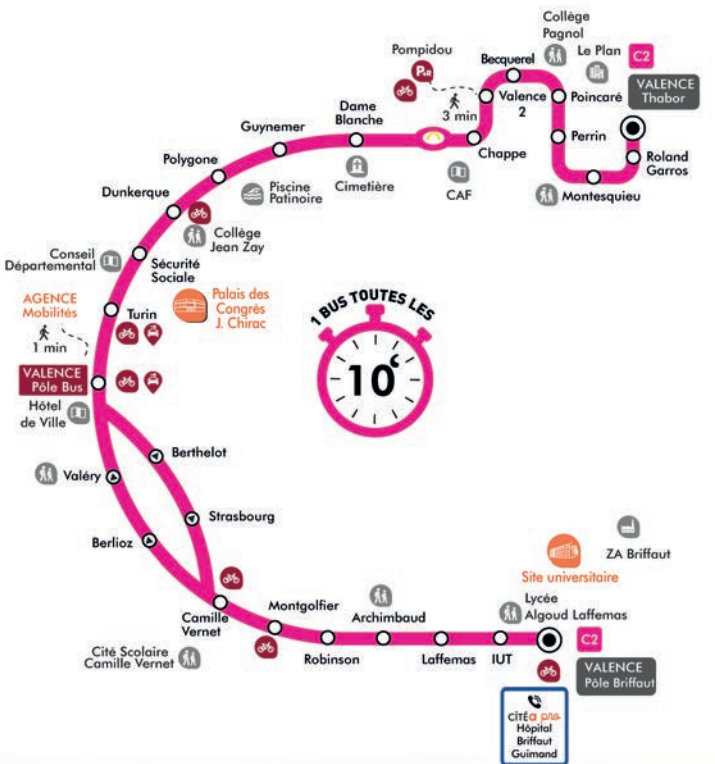

VALENCE THABOR	6:23	6:53	7:12	7:31	7:51	8:11	8:31	8:52	9:12	9:32	9:52	10:12	10:32	10:52	11:12	11:32	11:52	12:12	12:32	12:52	13:12	13:32	13:52	14:12	14:32	14:52	15:12	15:32	15:52	16:12	16:32	16:52	17:12	17:32	17:52	18:12	18:32	18:53	19:13	19:33	19:53	20:13
PERRIN	6:26	6:56	7:15	7:34	7:54	8:14	8:34	8:55	9:15	9:35	9:55	10:15	10:35	10:55	11:15	11:35	11:55	12:15	12:35	12:55	13:15	13:35	13:55	14:15	14:35	14:55	15:15	15:35	15:55	16:15	16:35	16:55	17:15	17:35	17:55	18:15	18:35	18:56	19:16	19:36	19:56	20:16
CHAPPE	6:30	7:00	7:19	7:39	7:59	8:19	8:39	9:00	9:20	9:40	10:00	10:20	10:40	11:00	11:20	11:40	12:00	12:20	12:40	13:00	13:20	13:40	14:00	14:20	14:40	15:00	15:20	15:39	15:59	16:19	16:39	16:59	17:19	17:39	18:00	18:20	18:40	19:00	19:20	19:40	20:00	20:20
POLYGONE	6:35	7:05	7:24	7:44	8:04	8:24	8:44	9:05	9:25	9:45	10:05	10:25	10:45	11:05	11:25	11:45	12:05	12:25	12:45	13:05	13:25	13:45	14:05	14:25	14:45	15:05	15:25	15:45	16:05	16:25	16:45	17:05	17:25	17:45	18:05	18:25	18:45	19:05	19:25	19:45	20:05	20:25
VALENCE POLE BUS QUAI B	6:40	7:10	7:29	7:49	8:09	8:29	8:49	9:10	9:30	9:50	10:10	10:30	10:50	11:10	11:30	11:50	12:10	12:30	12:50	13:10	13:30	13:50	14:10	14:30	14:50	15:10	15:30	15:50	16:10	16:30	16:50	17:10	17:30	17:50	18:10	18:30	18:50	19:10	19:30	19:50	20:10	20:30
CAMILLE VERNET	6:46	7:16	7:35	7:55	8:15	8:35	8:55	9:16	9:36	9:56	10:16	10:36	10:56	11:16	11:36	11:56	12:18	12:36	12:56	13:16	13:36	13:56	14:16	14:36	14:56	15:16	15:36	15:56	16:16	16:36	16:56	17:16	17:36	17:56	18:16	18:36	18:56	19:16	19:36	19:56	20:16	20:36
VALENCE POLE BRIFFAUT QUAI F	6:53	7:23	7:43	8:03	8:23	8:42	9:02	9:23	9:43	10:03	10:23	10:43	11:03	11:23	11:43	12:04	12:26	12:43	13:03	13:24	13:43	14:03	14:23	14:43	15:03	15:23	15:43	16:03	16:24	16:44	17:04	17:24	17:44	18:04	18:24	18:43	19:03	19:23	19:43	20:03	20:23	20:43

INFOS EN +

LIGNES CITÉA
7 Pour vos trajets entre Valence Sud et l'Hôpital / Briffaut / Valence Est, prenez la nouvelle ligne 7 : un bus toutes les 20 min !

SERVICES DE MOBILITÉ
Station Libélo
Autopartage
Parking Relais

citéa pm
Transport à la demande dans les zones d'activités

! De Pôle Bus à Pôle Briffaut, pensez à toutes les autres lignes : C1, C5, 13, 20 et les lignes 100.

NOS POINTS DE VENTE PARTENAIRES

LES ARRÊTS	
VALENCE	
TABAC PRESSE LA BOÎTE A CLOPES 109 rue des Alpes	Strasbourg
TABAC PRESSE LE PHARAON Centre Cial Valence 2	Valence 2

Pour recevoir les informations concernant votre ligne (déviations, ajustements horaires,...). Abonnez-vous aux infos trafic sur l'appli **Valence Romans Mobilités**