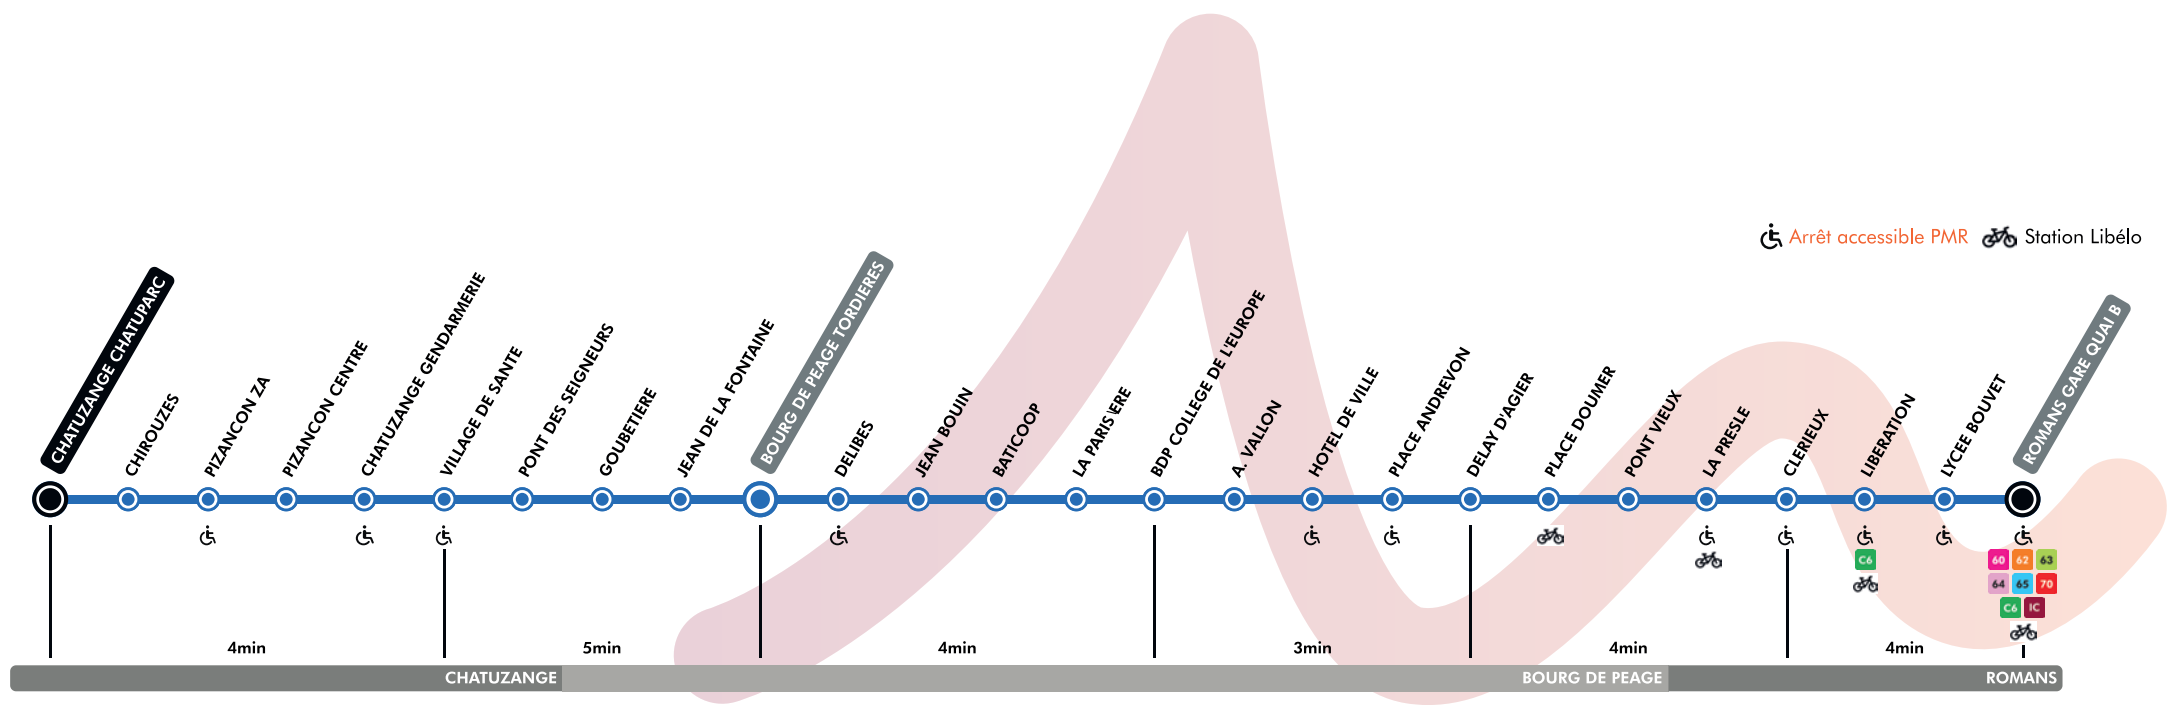

ROMANS
2 boulevard Gabriel Péri
du lundi au vendredi : 8h30 - 12h30 et 13h30 - 17h30
l'été : 10h - 12h30 et 13h30 - 17h30

ACT-IV - 240248
Ne pas jeter sur la voie publique

61 CHATUZANGE Chatuparc BOURG DE PEAGE Tordières ► ROMANS Gare

DU LUNDI AU VENDREDI pendant les petites vacances scolaires

CHATUZANGE CHATUPARC				7:07	7:47	8:27	9:07	9:47		11:07	11:47	12:27	13:07	13:47	14:27		15:47	16:27	17:07	17:47	18:27
VILLAGE DE SAINTE				7:10	7:50	8:30	9:10	9:50		11:10	11:50	12:30	13:10	13:50	14:30		15:50	16:30	17:10	17:50	18:30
BOURG DE PEAGE TORDIERES	6:36	7:15	7:55	8:35	9:15	9:55	10:35	11:15	11:55	12:35	13:15	13:55	14:35	15:15	15:55	16:35	17:15	17:55	18:35	19:26	
BDP COLLEGE DE L'EUROPE	6:40	7:19	7:59	8:39	9:19	9:59	10:39	11:19	11:59	12:39	13:19	13:59	14:39	15:19	15:59	16:39	17:19	17:59	18:39	19:30	
DELAY D'AGIER	6:43	7:22	8:02	8:42	9:22	10:02	10:42	11:22	12:02	12:42	13:22	14:02	14:42	15:22	16:02	16:42	17:22	18:02	18:42	19:33	
CLERIEUX	6:47	7:26	8:06	8:46	9:26	10:06	10:46	11:26	12:06	12:46	13:26	14:06	14:46	15:26	16:06	16:46	17:26	18:06	18:46	19:37	
ROMANS GARE QUAI B	6:50	7:30	8:10	8:50	9:30	10:10	10:50	11:30	12:10	12:50	13:30	14:10	14:50	15:30	16:10	16:50	17:30	18:10	18:50	19:40	

Ligne perturbée en raison de travaux à Romans et Bourg-de-Péage. Consultez les déviations sur le site internet et l'application.

♿ Arrêt accessible PMR 🚲 Station Libélo

61 ROMANS Gare ▶ BOURG DE PEAGE Tordières CHATUZANGE Chatuparc