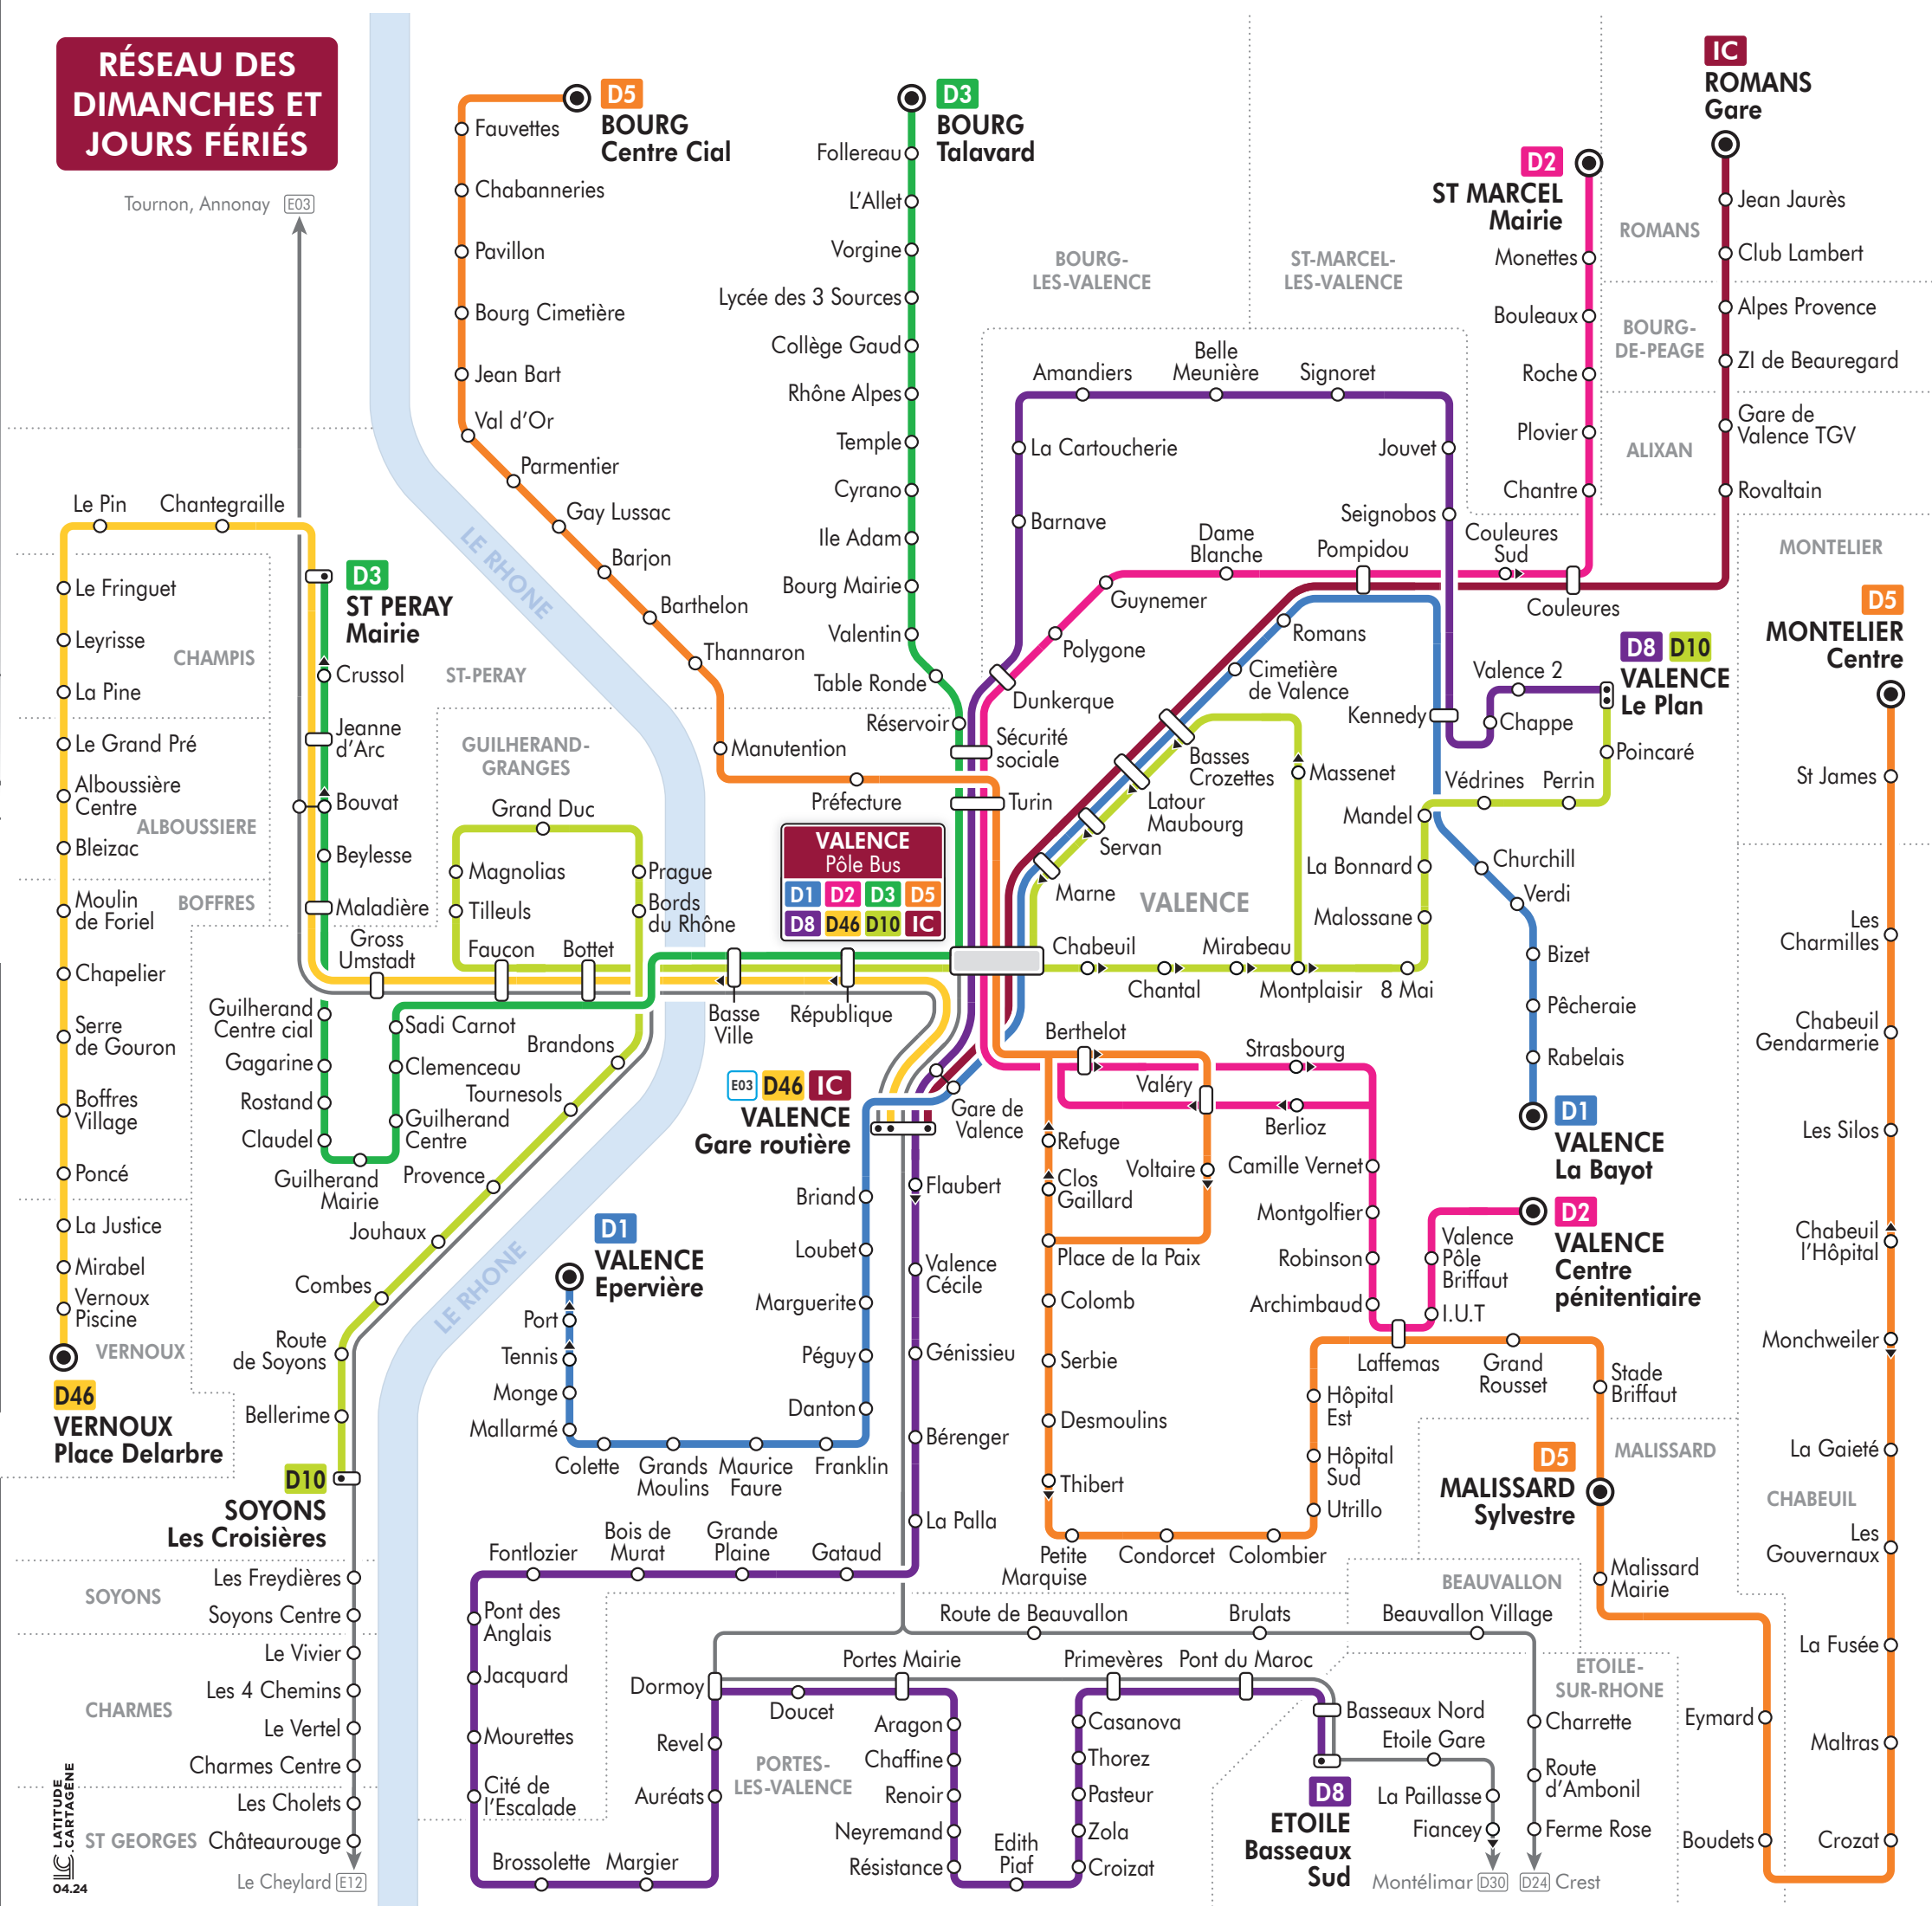

RÉSEAU DES DIMANCHES ET JOURS FÉRIÉS

PROFITEZ DE NOS OFFRES DE MOBILITÉ

EN BUS, À VÉLO OU EN VOITURE PARTAGÉE...