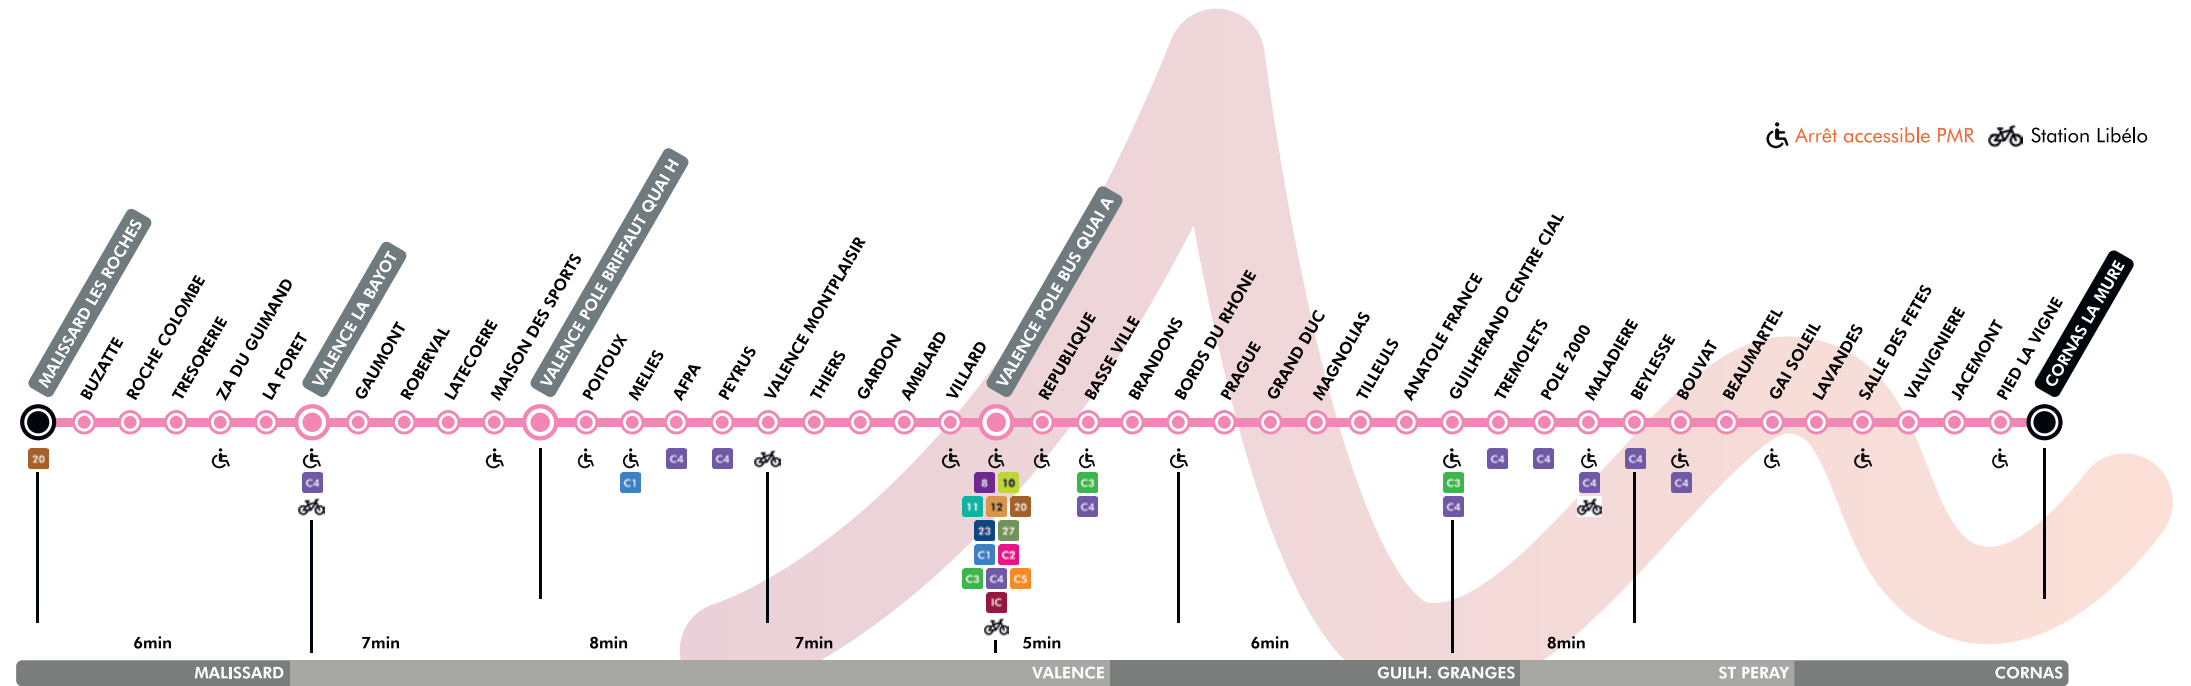

♿ Arrêt accessible PMR 🚲 Station Libélo

Les bus ne circulent pas le 25 décembre, 1er janvier et 1er mai.
Dimanches et jours fériés, consultez le dépliant horaires des lignes du dimanche.