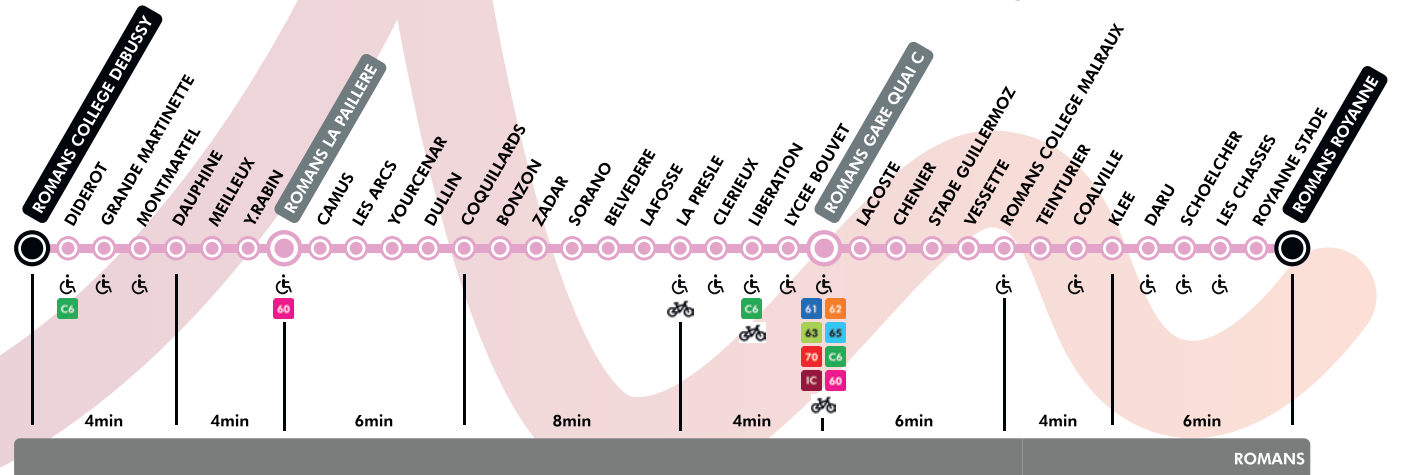

DU LUNDI AU VENDREDI en été

ROMANS LA PAILLERE	7:22	8:52	11:52	13:22	16:22	17:52	19:22
COQUILLARDS	7:28	8:58	11:58	13:28	16:28	17:58	19:28
LA PRESLE	7:36	9:06	12:06	13:36	16:36	18:06	19:36
ROMANS GARE QUAI C	7:40	9:10	12:10	13:40	16:40	18:10	19:40
ROMANS COLLEGE MALRAUX	7:46	9:16	12:16	13:46	16:46	18:16	19:46
KLEE	7:49	9:19	12:19	13:49	16:49	18:19	19:49
ROMANS ROYANNE	7:56	9:26	12:26	13:56	16:56	18:26	19:56

Arrêt accessible PMR Station Libélo