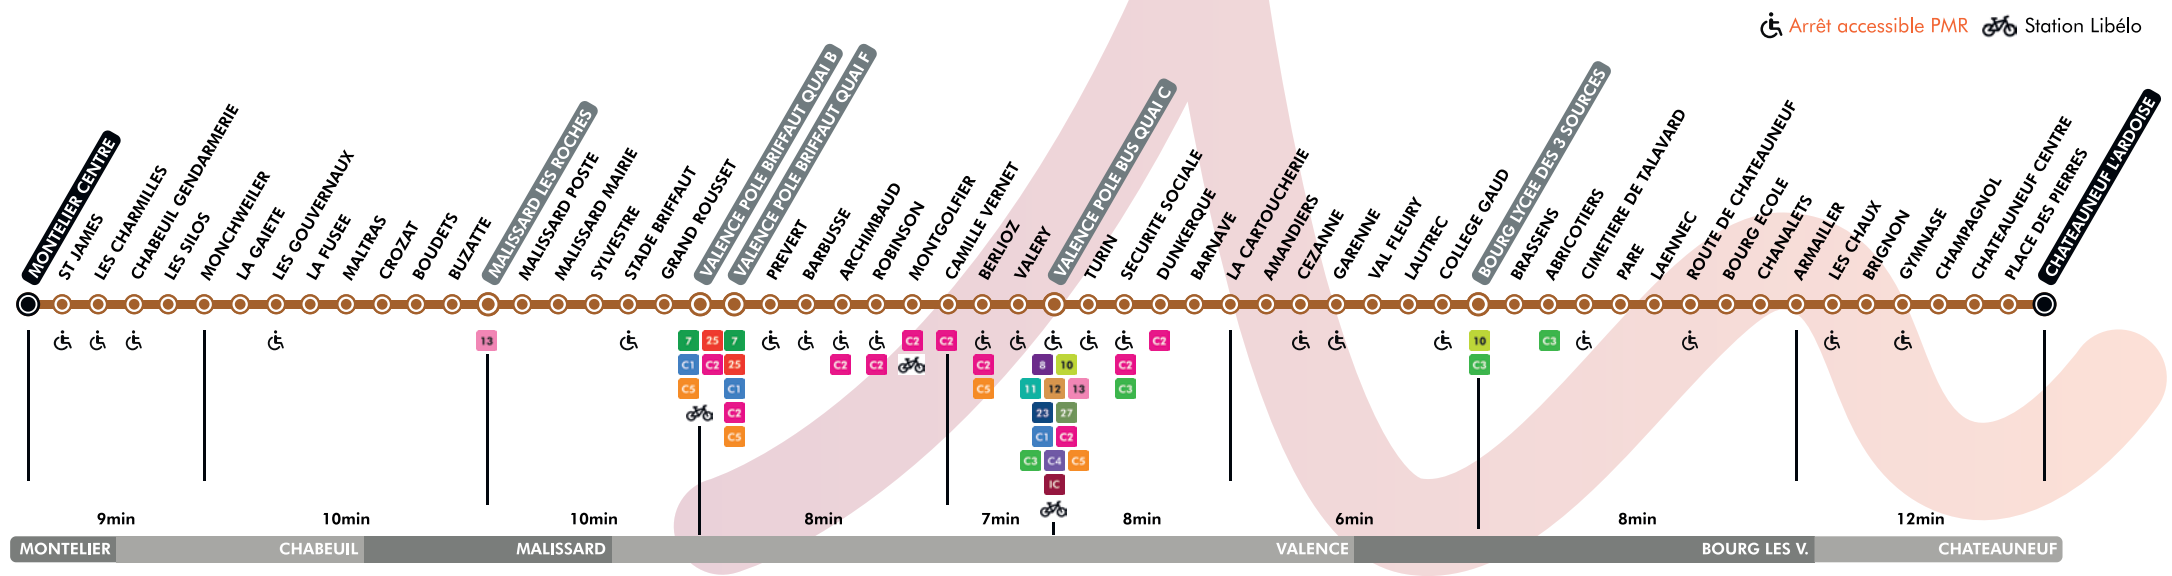

20

HORAIRES VALABLES
du 2 septembre 2024 au 30 août 2025

VALENCE ROMANS *mobilités* | CITEA

VALENCE ROMANS *mobilités*

CONTACTEZ-NOUS
04 75 600 626
valenceromansmobilités.fr

AGENCES MOBILITÉS
VALENCE
11 bis boulevard d'Alsace
du lundi au vendredi : 8h30 - 18h
le samedi : 10h - 12h30 et 13h30 - 16h
l'été : 10h - 12h30 et 13h30 - 18h

ROMANS
2 boulevard Gabriel Péri
du lundi au vendredi : 8h30 - 12h30 et 13h30 - 17h30
l'été : 10h - 12h30 et 13h30 - 17h30

ACT-IV - 240248
Ne pas jeter sur la voie publique

20 MONTELIER Centre MALISSARD Les Roches CHATEAUNEUF L'Ardoise

DU LUNDI AU VENDREDI en période scolaire