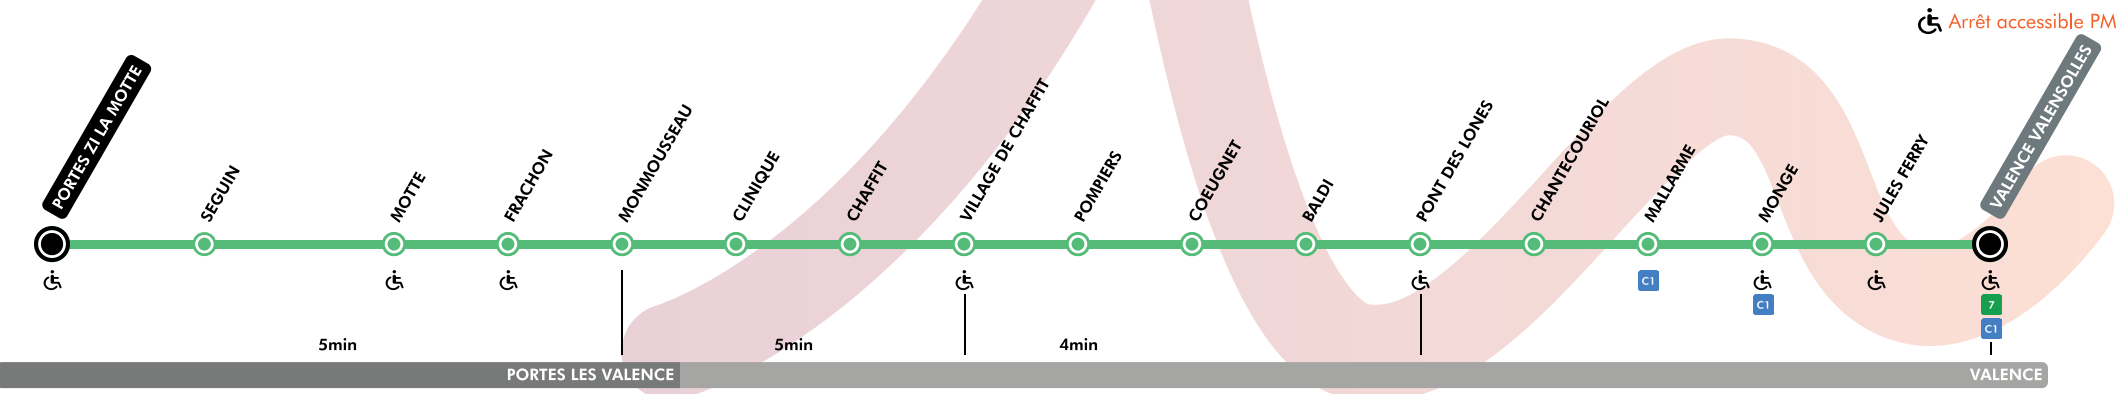

Du lundi au vendredi

PORTES ZI LA MOTTE	7:00	7:40	8:18				12:08	12:47	13:17				16:38	17:17	17:53	18:31	19:05		
SEGUIN	7:01	7:41	8:19				12:10	12:49	13:18				16:40	17:19	17:55	18:33	19:07		
MOTTE	7:02	7:42	8:20				12:11	12:50	13:19				16:41	17:20	17:56	18:34	19:08		
FRACHON	7:03	7:43	8:21						13:20										
MONMOUSSEAU	7:05	7:45	8:23	9:32	10:06	11:13	11:44			13:22	14:45	15:19	15:52				19:33		
CLINIQUE	7:08	7:48	8:26	9:35	10:09	11:16	11:47			13:25	14:48	15:22	15:55				19:36		
CHAFFIT	7:09	7:49	8:27	9:36	10:10	11:17	11:48			13:26	14:49	15:23	15:56				19:37		
VILLAGE DE CHAFFIT	7:10	7:50	8:28	9:37	10:11	11:18	11:49			13:27	14:50	15:24	15:57				19:38		
POMPIERS	7:12	7:52	8:30	9:39	10:13	11:20	11:51			13:29	14:52	15:26	15:59				19:40		
COEUGNET							12:12	12:51					16:42	17:21	17:57	18:35	19:09		
BALDI							12:13	12:52					16:43	17:22	17:58	18:36	19:10		
PONT DES LONES							12:14	12:53					16:44	17:23	17:59	18:37	19:11		
CHANTECOURIOL	7:14	7:54	8:32	9:41	10:15	11:22	11:53	12:17	12:56	13:31	14:54	15:28	16:01	16:47	17:26	18:02	18:40	19:14	19:42
MALLARME	7:15	7:55	8:33	9:42	10:16	11:23	11:54	12:18	12:57	13:32	14:55	15:29	16:02	16:48	17:27	18:03	18:41	19:15	19:43
MONGE	7:16	7:56	8:34	9:43	10:17	11:24	11:55	12:18	12:58	13:33	14:56	15:30	16:03	16:49	17:28	18:04	18:42	19:16	19:44
JULES FERRY	7:16	7:56	8:34	9:43	10:17	11:24	11:55	12:19	12:59	13:33	14:56	15:30	16:03	16:50	17:29	18:05	18:43	19:17	19:44
VALENCE VALENSOLLES	7:18	7:58	8:36	9:45	10:19	11:26	11:57	12:20	13:00	13:35	14:58	15:32	16:05	16:51	17:30	18:06	18:44	19:18	19:46

du lundi au vendredi : 8h30 - 18h

le samedi : 10h - 12h30 et 13h30 - 16h

l'été : 10h - 12h30 et 13h30 - 18h

ROMANS

2 boulevard Gabriel Péri

du lundi au vendredi : 8h30 - 12h30 et 13h30 - 17h30

l'été : 10h - 12h30 et 13h30 - 17h30