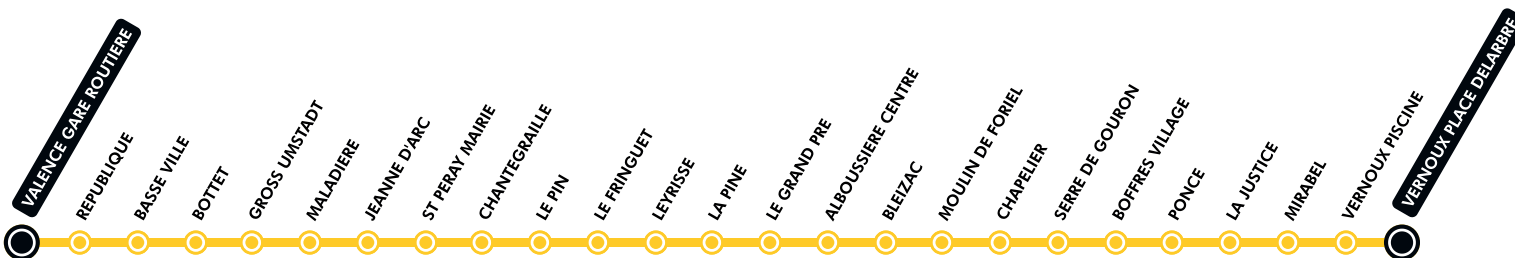

— Circule uniquement le mercredi.

## DU LUNDI AU VENDREDI en petites vacances scolaires

VALENCE Gare routière	10:30	16:10	18:45
Bottet	10:35	16:15	18:50
Jeanne d'Arc	10:40	16:19	18:54
Le Fringuet	10:57	16:36	19:12
Alboussière Centre	11:06	16:44	19:21
Boffres Village	11:12	16:50	19:28
<b>VERNOUX Place Delarbre</b>	<b>11:26</b>	<b>17:05</b>	<b>19:41</b>

## SAMEDI toute l'année

VALENCE Gare routière	10:30	16:10	18:43
Bottet	10:35	16:15	18:48
Jeanne d'Arc	10:40	16:19	18:52
Le Fringuet	10:57	16:36	19:09
Alboussière Centre	11:05	16:44	19:18
Boffres Village	11:12	16:50	19:25
<b>VERNOUX Place Delarbre</b>	<b>11:26</b>	<b>17:04</b>	<b>19:39</b>

## DU LUNDI AU VENDREDI en été

VALENCE Gare routière	09:30	16:10	19:00
Bottet	09:35	16:15	19:05
Jeanne d'Arc	09:40	16:19	19:09
Le Fringuet	09:57	16:36	19:26
Alboussière Centre	10:05	16:44	19:35
Boffres Village	10:12	16:50	19:42
<b>VERNOUX Place Delarbre</b>	<b>10:26</b>	<b>17:04</b>	<b>19:56</b>