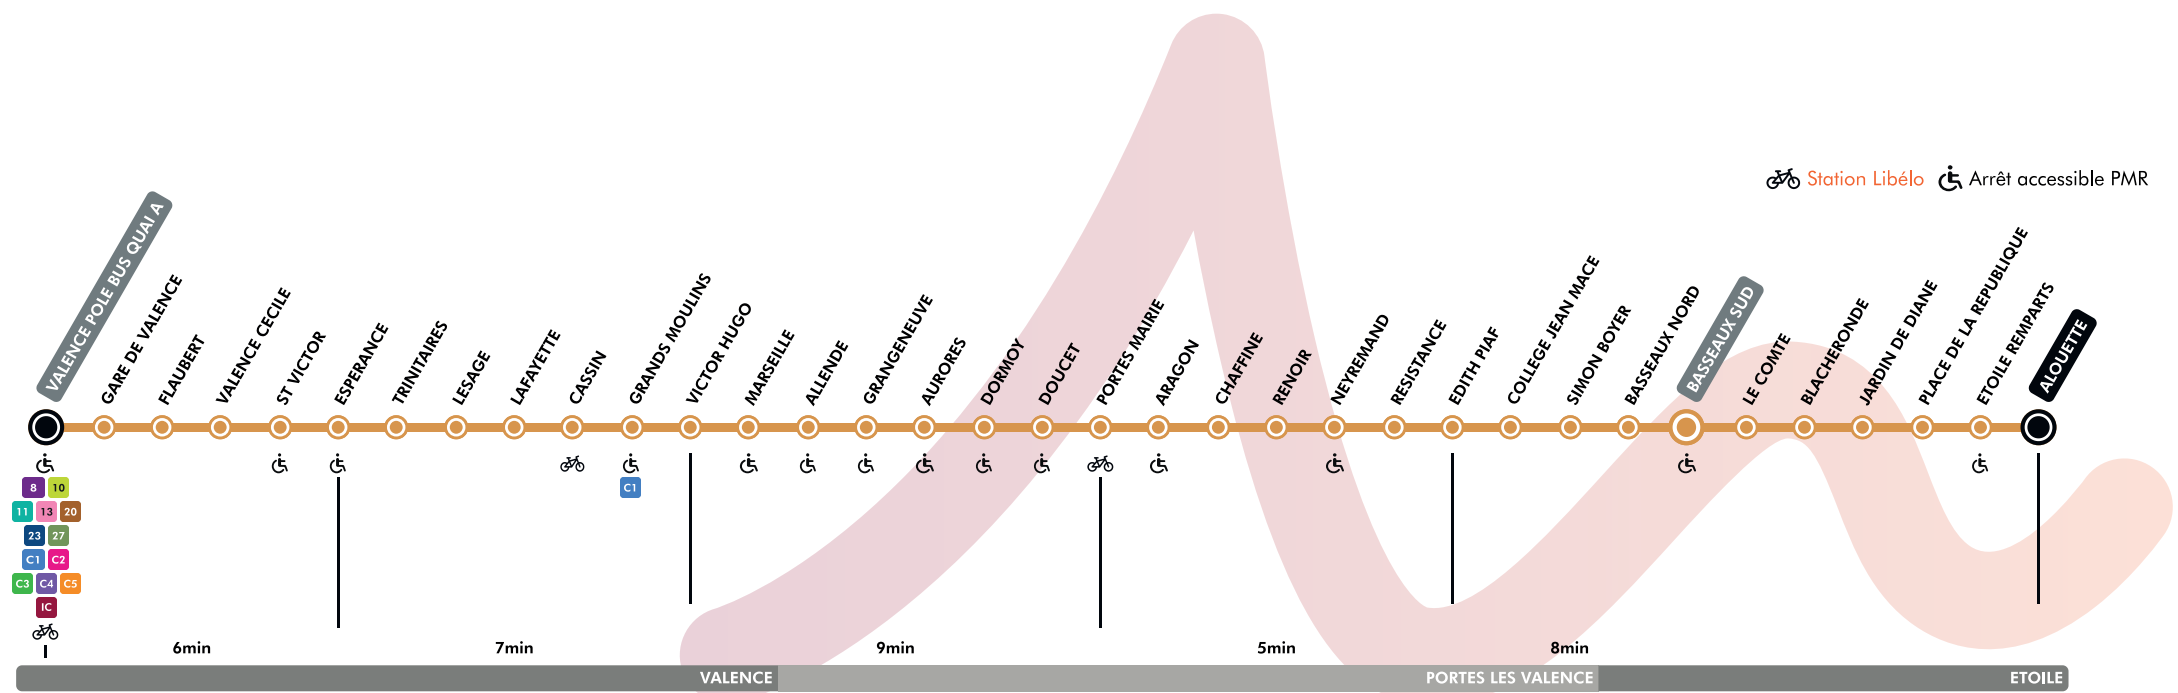

SAMEDI toute l'année

VALENCE POLE BUS QUAI A	6:50	7:20	7:50	8:20	8:50	9:20	9:50	10:20	10:50	11:20	11:50	12:20	12:50	13:20	13:50	14:20	14:50	15:20	15:50	16:20	16:50	17:20	17:50	18:20	18:50	19:15	19:50	20:15
ESPERANCE	6:55	7:25	7:55	8:25	8:55	9:25	9:55	10:25	10:55	11:25	11:55	12:25	12:55	13:25	13:55	14:25	14:55	15:25	15:55	16:25	16:55	17:25	17:55	18:25	18:55	19:20	19:55	20:20
GRANDS MOULINS	7:00	7:31	8:01	8:31	9:01	9:31	10:01	10:31	11:01	11:31	12:01	12:31	13:01	13:31	14:01	14:31	15:01	15:31	16:01	16:31	17:01	17:31	18:01	18:31	19:00	19:25	20:00	20:25
PORTES MAIRIE	7:09	7:40	8:10	8:40	9:10	9:40	10:10	10:40	11:10	11:40	12:10	12:40	13:10	13:40	14:10	14:40	15:10	15:40	16:10	16:40	17:10	17:40	18:10	18:40	19:09	19:34	20:09	20:34
COLLEGE JEAN MACE	7:15	7:46	8:16	8:46	9:16	9:46	10:16	10:46	11:16	11:46	12:16	12:46	13:16	13:46	14:16	14:46	15:16	15:46	16:16	16:46	17:16	17:46	18:16	18:46	19:15	19:40		
BASSEAUX SUD	7:22	7:53	8:23	8:53	9:23	9:53	10:23	10:53	11:23	11:53	12:23	12:53	13:23	13:53	14:23	14:53	15:23	15:53	16:23	16:53	17:23	17:53	18:23	18:53	19:22	19:47		

*Terminus à l'arrêt Edith Piaf.

Les bus ne circulent pas le 25 décembre, 1er janvier et 1er mai.
Dimanches et jours fériés, consultez le dépliant horaires des lignes du dimanche.

12 ETOILE Remparts -Basseaux Sud ▶ VALENCE Pôle Bus