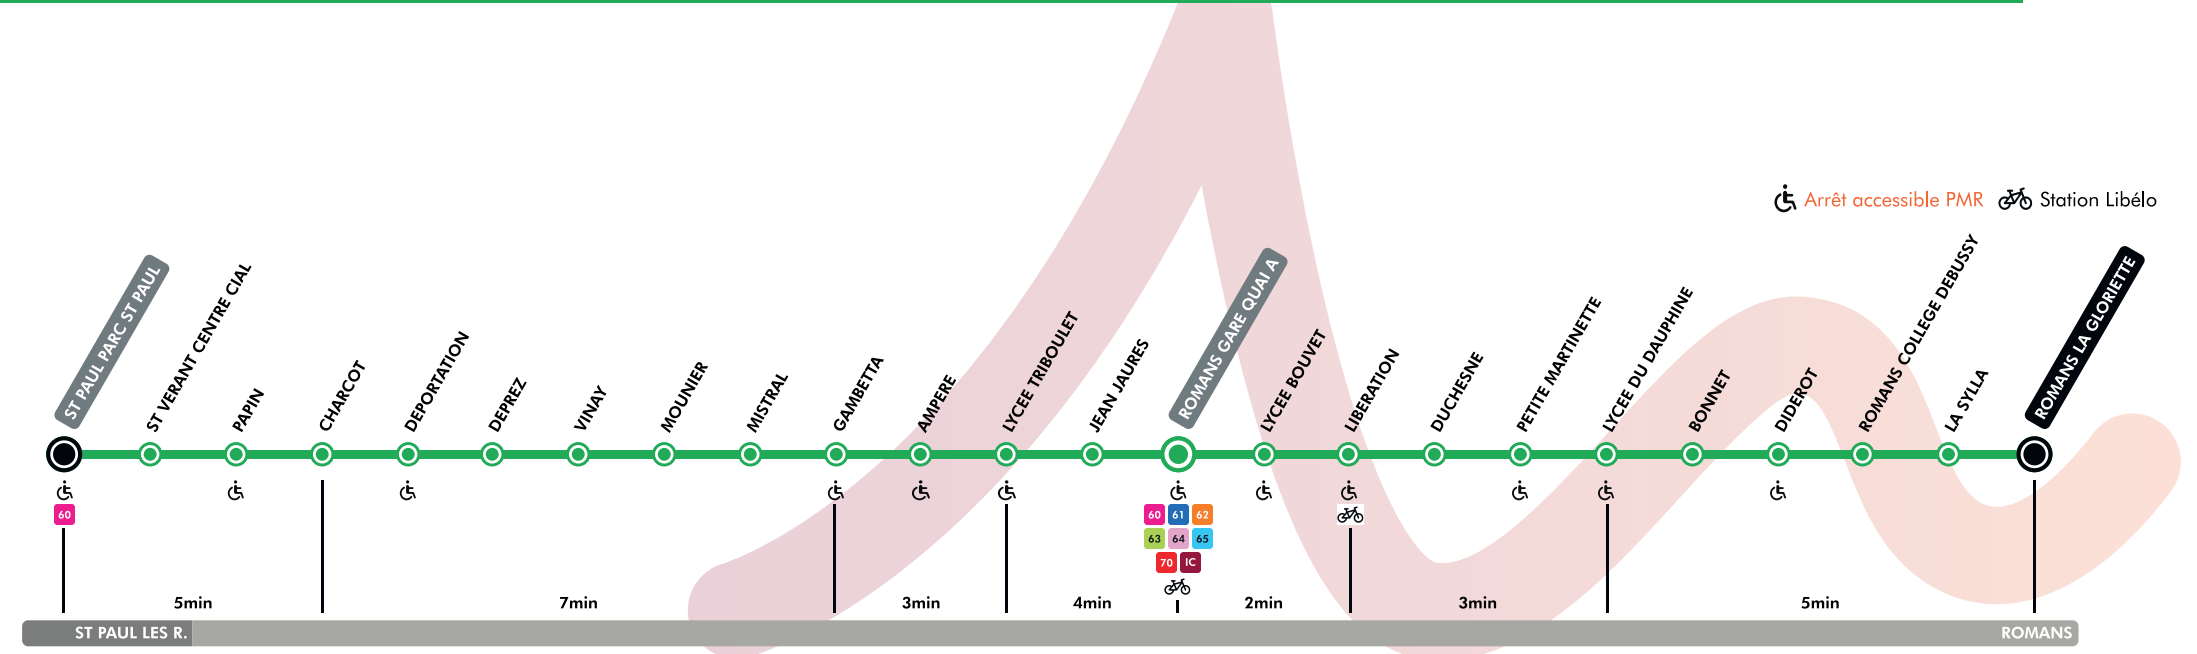

DU LUNDI AU VENDREDI en été

ST PAUL PARC ST PAUL	6:52	7:22	7:52	8:22	8:52	9:22	9:52	10:22	10:52	11:22	11:52	12:22	12:52	13:22	13:52	14:22	14:52	15:22	15:51	16:21	16:51	17:21	17:51	18:21	18:52	19:22
DEPORTATION	6:57	7:27	7:57	8:27	8:57	9:27	9:57	10:27	10:57	11:27	11:57	12:27	12:57	13:27	13:57	14:27	14:57	15:27	15:56	16:26	16:56	17:26	17:56	18:26	18:57	19:27
GAMBETTA	7:04	7:34	8:04	8:34	9:04	9:34	10:04	10:34	11:04	11:34	12:04	12:34	13:04	13:34	14:04	14:34	15:04	15:34	16:04	16:34	17:04	17:34	18:04	18:34	19:04	19:34
LYCEE TRIBOULET	7:06	7:36	8:06	8:36	9:06	9:36	10:06	10:36	11:06	11:36	12:06	12:36	13:06	13:36	14:06	14:36	15:06	15:36	16:06	16:36	17:06	17:36	18:06	18:36	19:06	19:36
ROMANS GARE QUAI A	7:10	7:40	8:10	8:40	9:10	9:40	10:10	10:40	11:10	11:40	12:10	12:40	13:10	13:40	14:10	14:40	15:10	15:40	16:10	16:40	17:10	17:40	18:10	18:40	19:10	19:40
LIBERATION	7:12	7:42	8:12	8:42	9:12	9:42	10:12	10:42	11:12	11:42	12:12	12:42	13:12	13:42	14:12	14:42	15:12	15:42	16:12	16:42	17:12	17:42	18:12	18:42	19:12	19:42
LYCEE DU DAUPHINE	7:15	7:45	8:15	8:45	9:15	9:45	10:15	10:45	11:15	11:45	12:15	12:45	13:15	13:45	14:15	14:45	15:15	15:45	16:15	16:45	17:15	17:45	18:15	18:45	19:15	19:45
ROMANS LA GLORIETTE	7:20	7:50	8:20	8:50	9:20	9:50	10:20	10:50	11:20	11:50	12:20	12:50	13:20	13:50	14:20	14:50	15:20	15:50	16:20	16:50	17:20	17:50	18:20	18:50	19:20	19:50