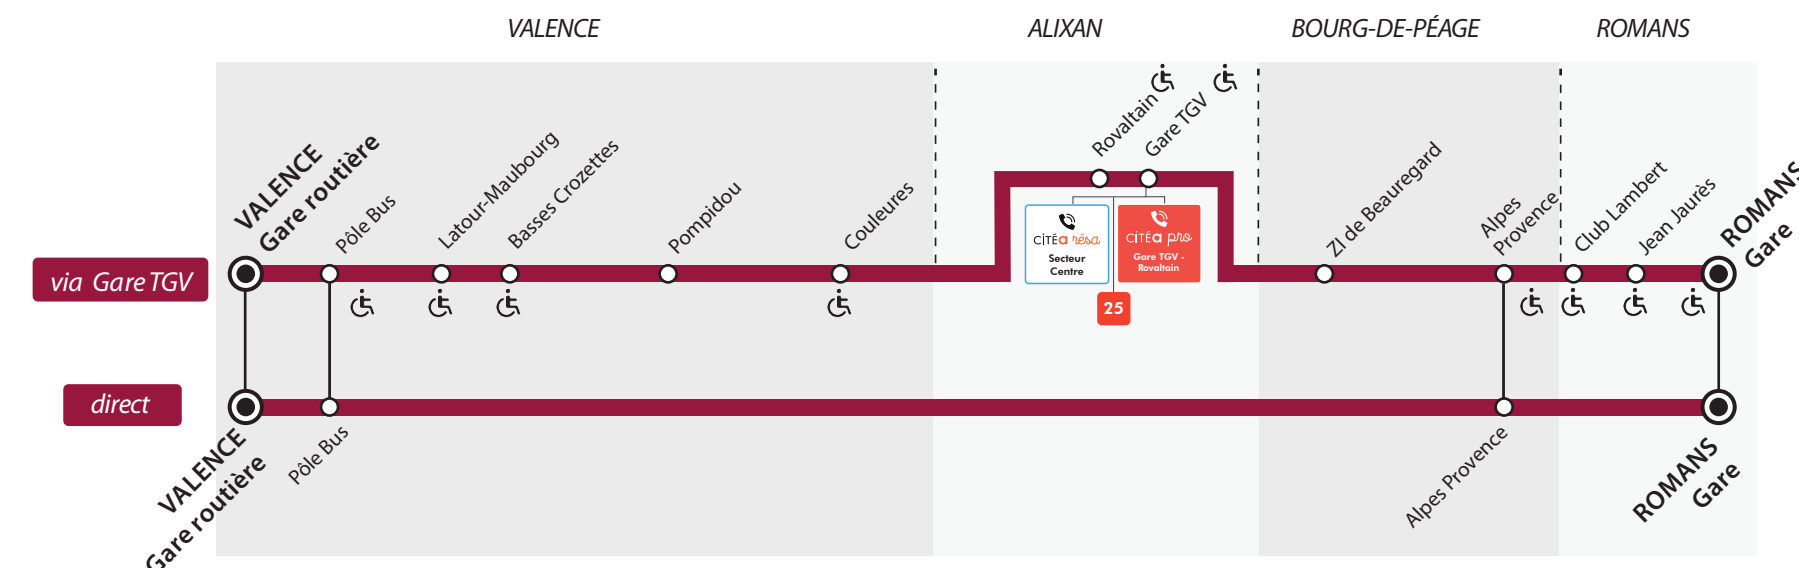

ROMANS
2 boulevard Gabriel Péri
du lundi au vendredi : 8h30 - 12h30 et 13h30 - 17h30

ROMANS Gare VALENCE Gare routière

DU LUNDI AU VENDREDI en période scolaire

Table with 25 columns and 7 rows showing departure times for the line during the school period. Destinations include Jean Jaurès, Alpes Provence, Zi de Beaugard, Gare de Valence TGV, Couleures, and Valence Pôle Bus Quai B.

— Circule uniquement le mercredi.

DU LUNDI AU VENDREDI en petites vacances scolaires

Table with 25 columns and 7 rows showing departure times for the line during school holidays.

SAMEDI toute l'année

Table with 25 columns and 7 rows showing departure times for the line on Saturdays.

DU LUNDI AU VENDREDI en été

Table with 25 columns and 7 rows showing departure times for the line during the summer period.

DIMANCHES ET JOURS FÉRIÉS

Table with 5 columns and 7 rows showing departure times for the line on Sundays and public holidays.

PETITES VACANCES SCOLAIRES

Toussaint : du lundi 21 octobre au jeudi 31 octobre 2024
Noël : du lundi 23 décembre au vendredi 3 janvier 2025
Hiver : du lundi 24 février au vendredi 7 mars
Printemps : du mardi 22 avril au vendredi 2 mai
Ascension : vendredi 30 mai
Autres : du lundi 30 juin au vendredi 11 juillet du lundi 25 au vendredi 29 août 2025
Été : du mardi 15 juillet au vendredi 22 août 2025