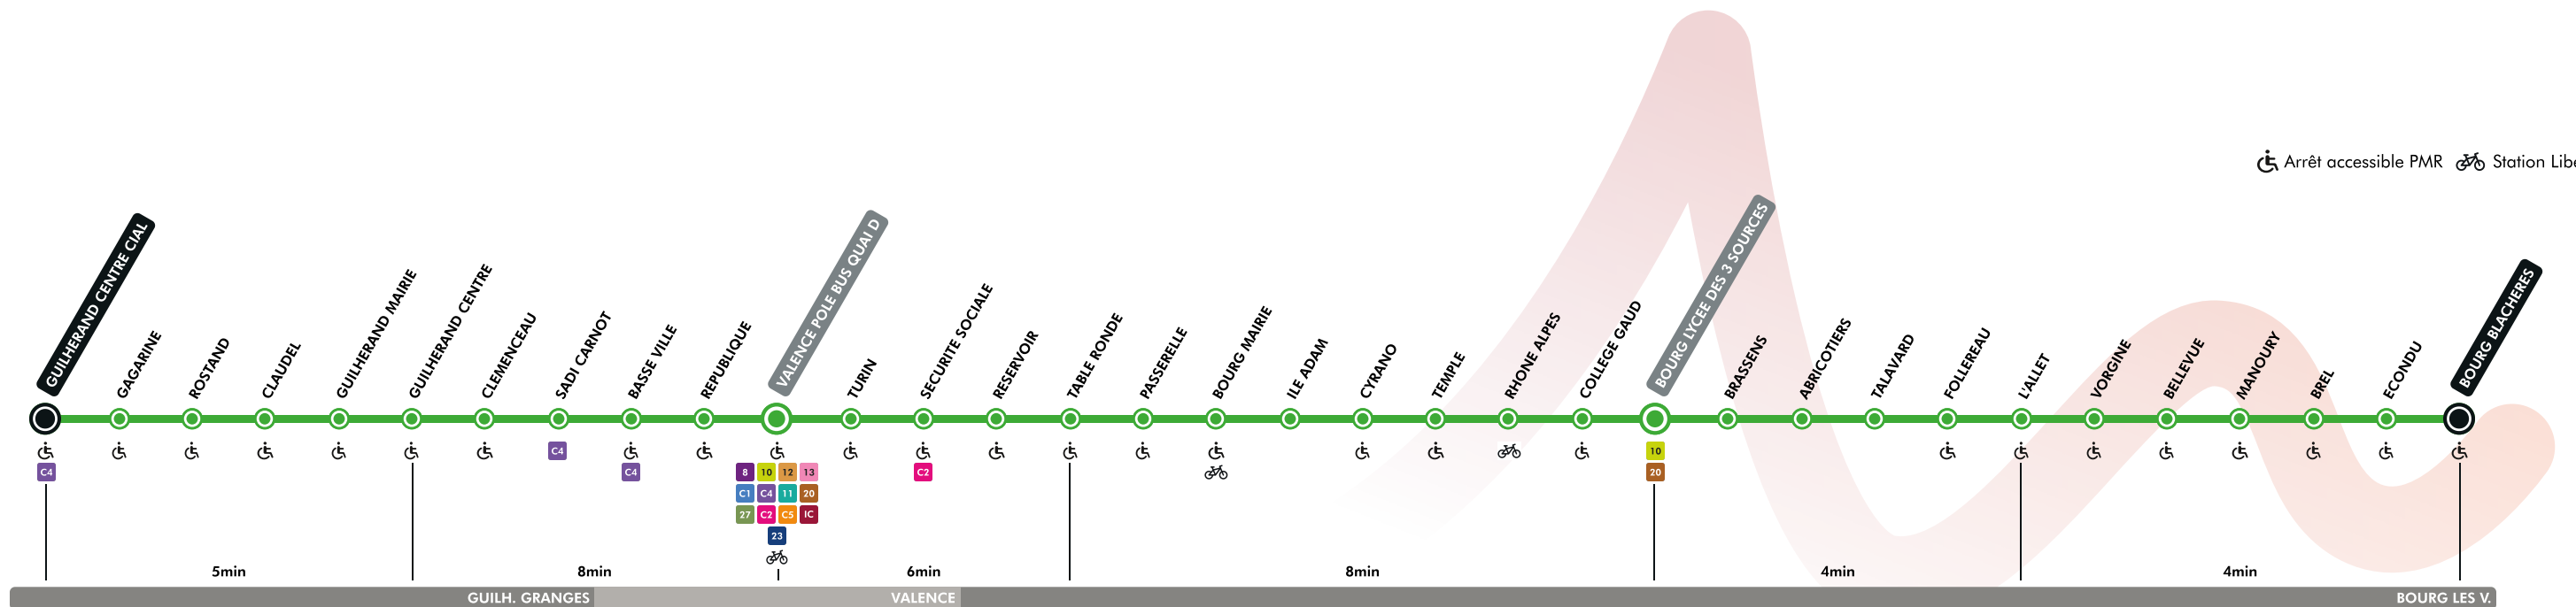

Table with 28 columns (times) and 6 rows (stations: GUILHERAND CENTRE CIAL, GUILHERAND CENTRE, VALENCE POLE BUS QUAI D, TABLE RONDE, BOURG LYCEE DES 3 SOURCES, L'ALLET, BOURG BLACHERES)

DU LUNDI AU VENDREDI pendant les petites vacances scolaires

Table with 28 columns (times) and 6 rows (stations: GUILHERAND CENTRE CIAL, GUILHERAND CENTRE, VALENCE POLE BUS QUAI D, TABLE RONDE, BOURG LYCEE DES 3 SOURCES, L'ALLET, BOURG BLACHERES)

SAMEDI toute l'année

Table with 28 columns (times) and 6 rows (stations: GUILHERAND CENTRE CIAL, GUILHERAND CENTRE, VALENCE POLE BUS QUAI D, TABLE RONDE, BOURG LYCEE DES 3 SOURCES, L'ALLET, BOURG BLACHERES)

DU LUNDI AU VENDREDI en été

Table with 28 columns (times) and 6 rows (stations: GUILHERAND CENTRE CIAL, GUILHERAND CENTRE, VALENCE POLE BUS QUAI D, TABLE RONDE, BOURG LYCEE DES 3 SOURCES, L'ALLET, BOURG BLACHERES)

Arrêt accessible PMR Station Libélo