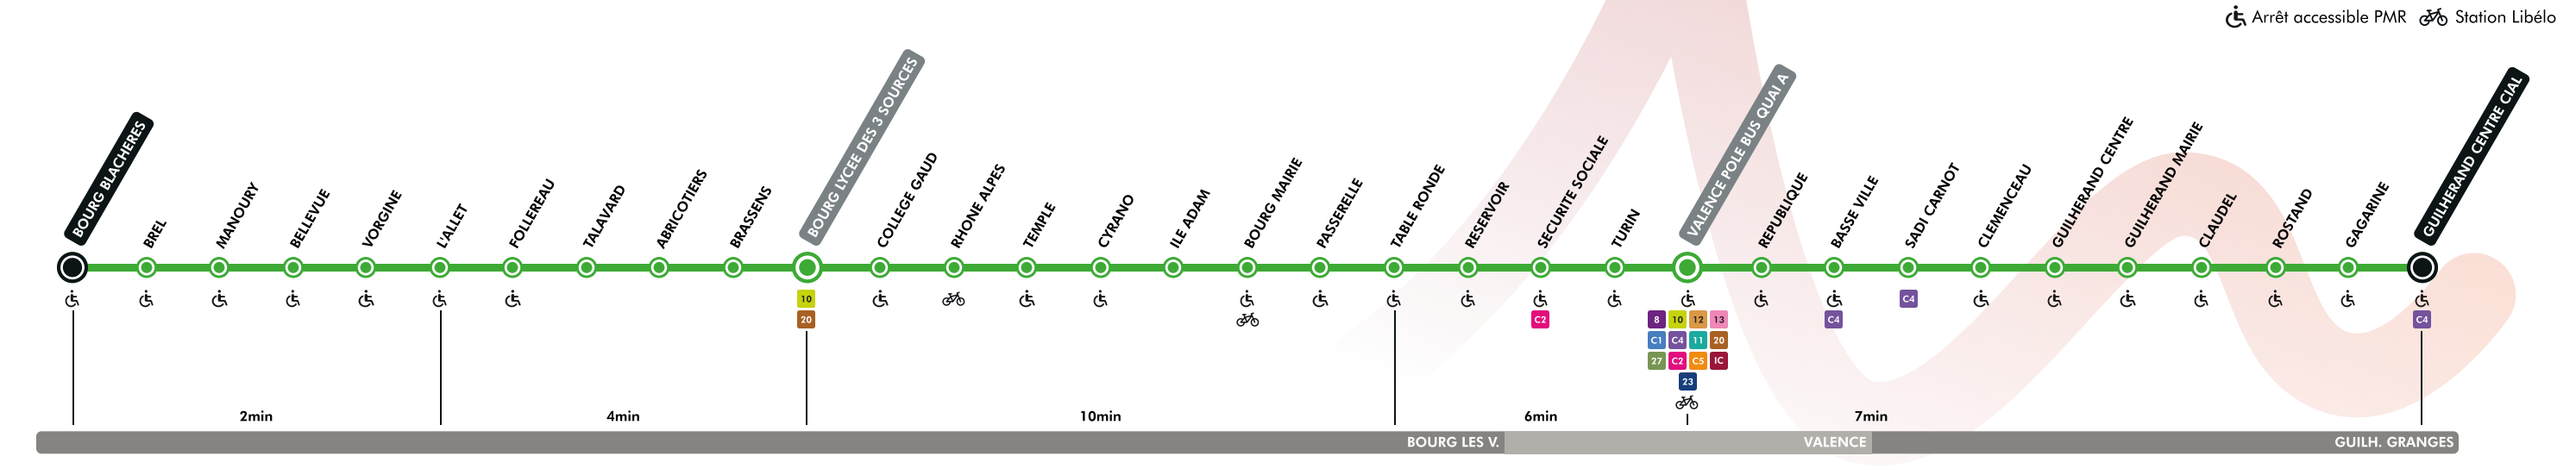

DU LUNDI AU VENDREDI en été

Table of bus departure times for the week (Monday-Friday) during the summer holidays period.

INFOS EN +

LIGNES CITÉA Depuis le centre-ville de Bourg, profitez de la ligne 10 pour rejoindre le Centre commercial.

SERVICES DE MOBILITÉ Station Libello Autopartage

Pensez aux lignes 110 et 160 pour rejoindre votre établissement scolaire.

NOS POINTS DE VENTE PARTENAIRES

LES ARRÊTS

GUILHERAND GRANGES
TABAC PRESSE LE JEAN BART - TOTEM Sadi Carnot
TABAC PRESSE LA TABATIÈRE Sadi Carnot

BOURG LES VALENCE
TABAC PRESSE LE CRUSSOL Ccia Auchan 1449 av de la République
TABAC PRESSE DE L'ALLET L'Allet
TABAC LE JULIANS BOURG Mairie

Pour recevoir les informations concernant votre ligne (déviations, ajustements horaires,...). Abonnez-vous aux infos trafic sur l'appli Valence Romans Mobilités

Arrêt accessible PMR Station Libello