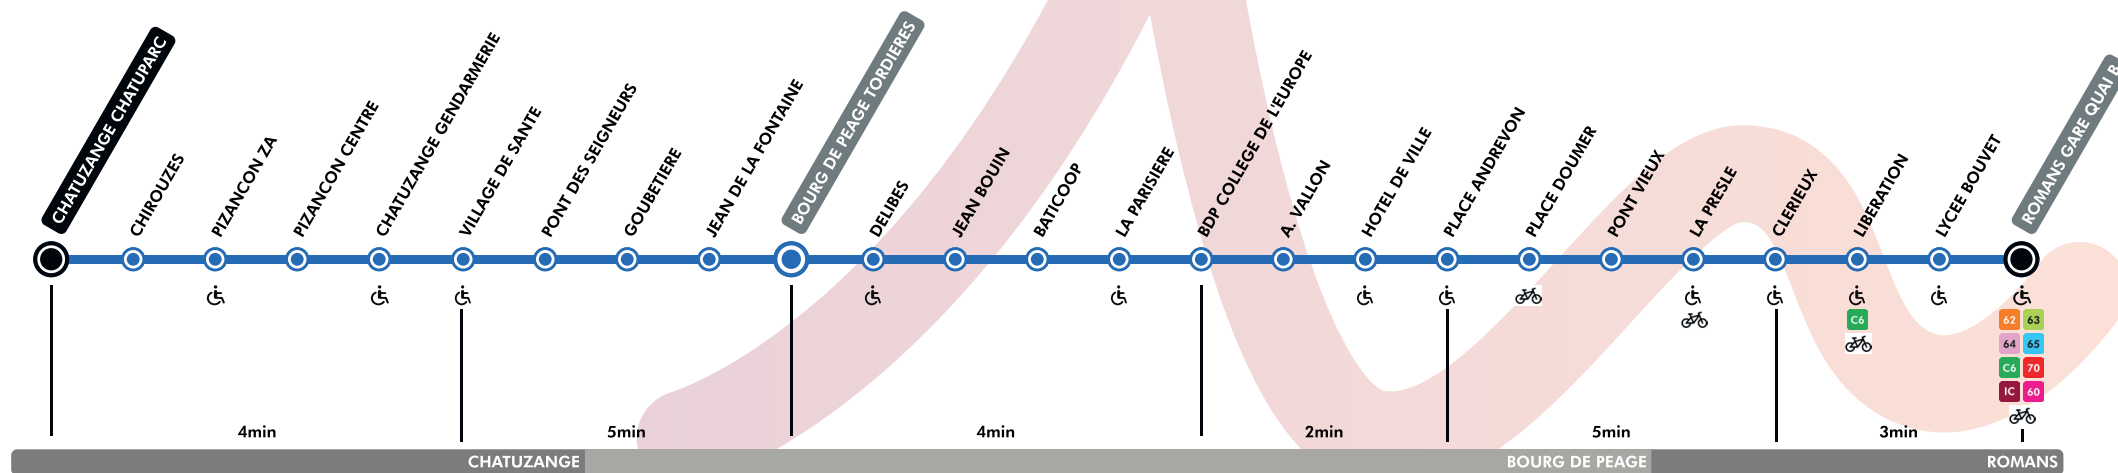

DU LUNDI AU VENDREDI en été

CHATUZANGE CHATUPARC	7:08	7:48	8:28	9:08	9:48		11:08	11:48	12:28	13:08	13:48	14:28		15:48	16:28	17:08	17:48	18:28	19:18	
VILLAGE DE SANTE		7:11	7:51	8:31	9:11	9:51		11:11	11:51	12:31	13:11	13:51	14:31		15:51	16:31	17:11	17:51	18:31	19:21
BOURG DE PEAGE TORDIERES	6:36	7:16	7:56	8:36	9:16	9:56	10:36	11:16	11:56	12:36	13:16	13:56	14:36	15:16	15:56	16:36	17:16	17:56	18:36	19:26
BDP COLLEGE DE L'EUROPE	6:40	7:20	8:00	8:40	9:20	10:00	10:40	11:20	12:00	12:40	13:20	14:00	14:40	15:20	16:00	16:40	17:20	18:00	18:40	19:30
PLACE ANDREYON	6:42	7:22	8:02	8:42	9:22	10:02	10:42	11:22	12:02	12:42	13:22	14:02	14:42	15:22	16:02	16:42	17:22	18:02	18:42	19:32
CLERIEUX	6:47	7:27	8:07	8:47	9:27	10:07	10:47	11:27	12:07	12:47	13:27	14:07	14:47	15:27	16:07	16:47	17:27	18:07	18:47	19:37
ROMANS GARE QUAI B	6:50	7:30	8:10	8:50	9:30	10:10	10:50	11:30	12:10	12:50	13:30	14:10	14:50	15:30	16:10	16:50	17:30	18:10	18:50	19:40

Les bus ne circulent pas les jours fériés.

Arrêt accessible PMR Station Libélo