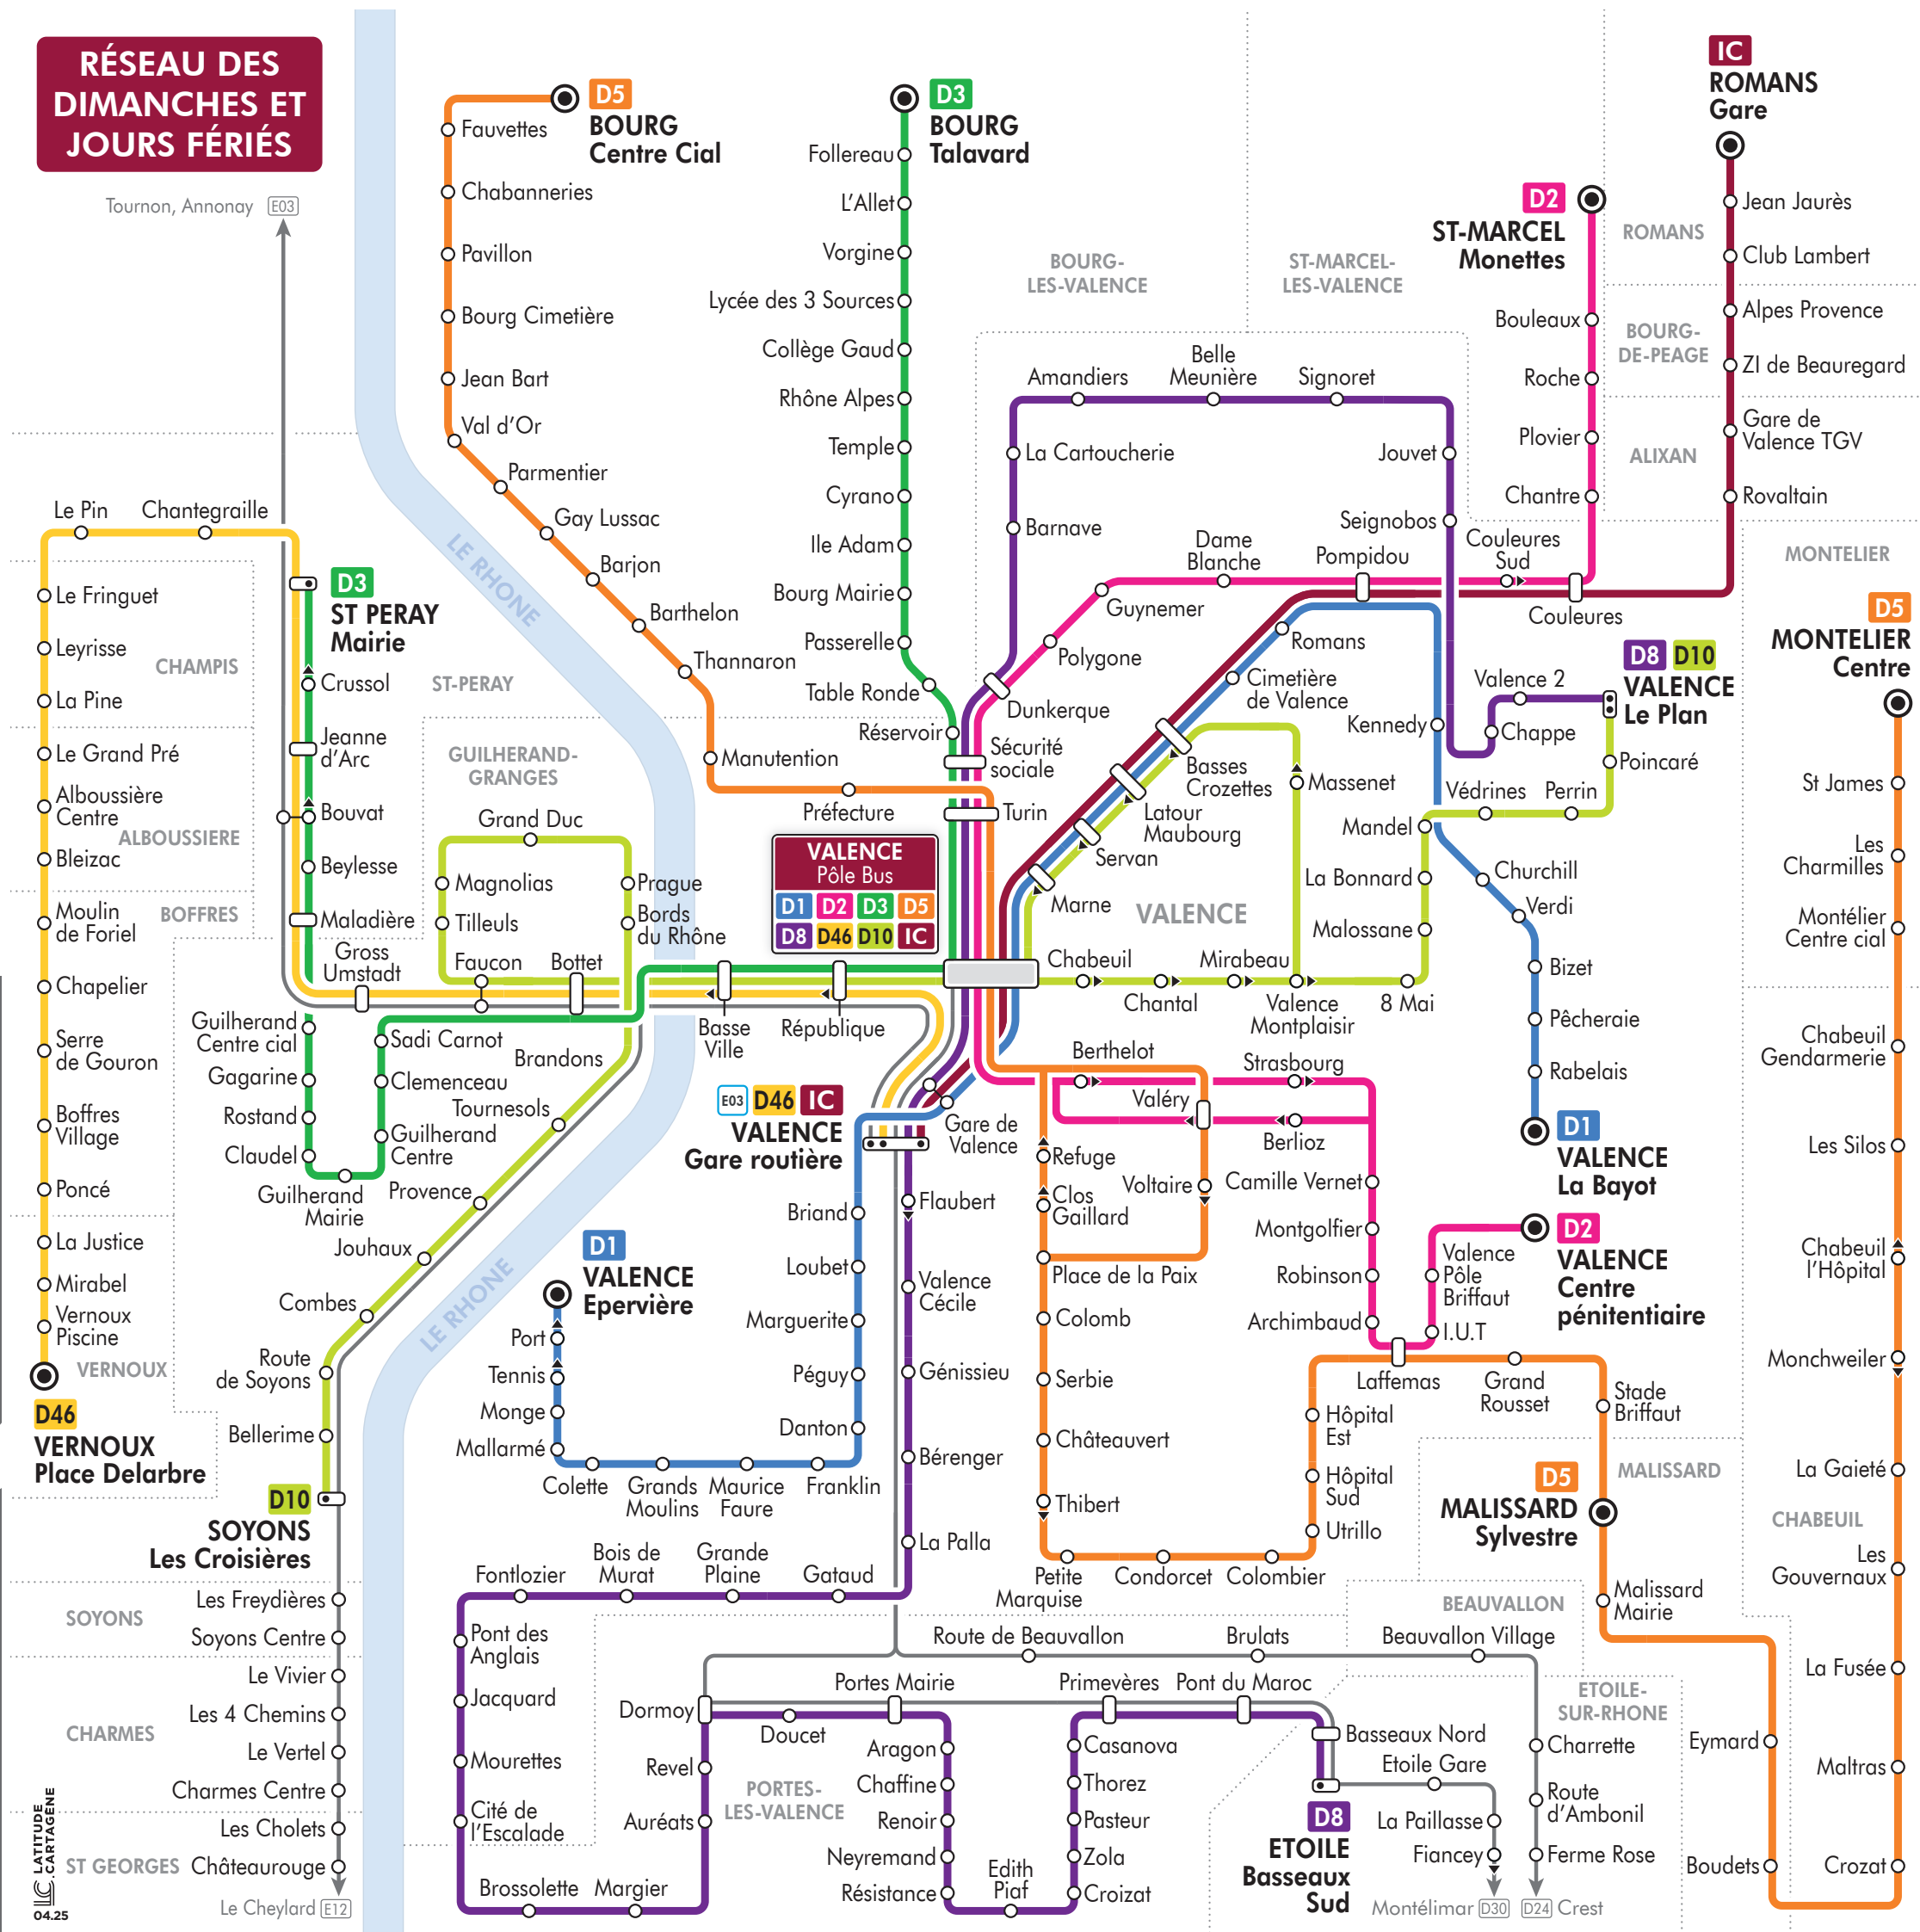

ROMANS
2 boulevard Gabriel Péri
du lundi au vendredi : 8h30 - 12h30 et 13h30 - 17h30
l'été : 10h - 12h30 et 13h30 - 17h30

RÉSEAU DES DIMANCHES ET JOURS FÉRIÉS

PROFITEZ DE NOS OFFRES DE MOBILITÉ

EN BUS, À VÉLO OU EN VOITURE PARTAGÉE...

D8 ETOILE Basseaux sud ► **VALENCE Le Plan**

ÉTOILE Basseaux Sud	09:41	10:26	11:11	11:56	13:51	14:36	15:21	16:06	16:51	17:36	18:21	19:06
Casanova	09:45	10:30	11:15	12:00	13:55	14:40	15:25	16:10	16:55	17:40	18:25	19:10
Chaffine	09:54	10:39	11:24	12:09	14:04	14:49	15:34	16:19	17:04	17:49	18:34	19:19
Portes Mairie	09:56	10:41	11:26	12:11	14:06	14:51	15:36	16:21	17:06	17:51	18:36	19:21
Fontlozier	10:05	10:50	11:35	12:20	14:15	15:00	15:45	16:30	17:15	18:00	18:45	19:30
Valence Pôle Bus Quai D	10:18	11:03	11:48	12:33	14:28	15:13	15:58	16:43	17:28	18:13	18:58	19:43
Signoret	10:27	11:12	11:57	12:42	14:37	15:22	16:07	16:52	17:37	18:22	19:07	19:52
VALENCE Le Plan	10:35	11:20	12:05	12:50	14:45	15:30	16:15	17:00	17:45	18:30	19:15	20:00

D8 VALENCE Le Plan ► **ÉTOILE Basseaux sud**

VALENCE Le Plan	09:58	10:43	11:28	12:13	14:08	14:53	15:38	16:23	17:08	17:53	18:38	19:23
Signoret	10:06	10:51	11:36	12:21	14:16	15:01	15:46	16:31	17:16	18:01	18:46	19:31
Valence Pôle Bus Quai A	10:18	11:03	11:48	12:33	14:28	15:13	15:58	16:43	17:28	18:13	18:58	19:43
Fontlozier	10:27	11:12	11:57	12:42	14:37	15:22	16:07	16:52	17:37	18:22	19:07	19:52
Portes Mairie	10:36	11:21	12:06	12:51	14:46	15:31	16:16	17:01	17:46	18:31	19:16	20:01
Chaffine	10:37	11:22	12:07	12:52	14:47	15:32	16:17	17:02	17:47	18:32	19:17	20:02
Casanova	10:46	11:31	12:16	13:01	14:56	15:41	16:26	17:11	17:56	18:41	19:26	20:11
ÉTOILE Basseaux Sud	10:51	11:36	12:21	13:06	15:01	15:46	16:31	17:16	18:01	18:46	19:31	