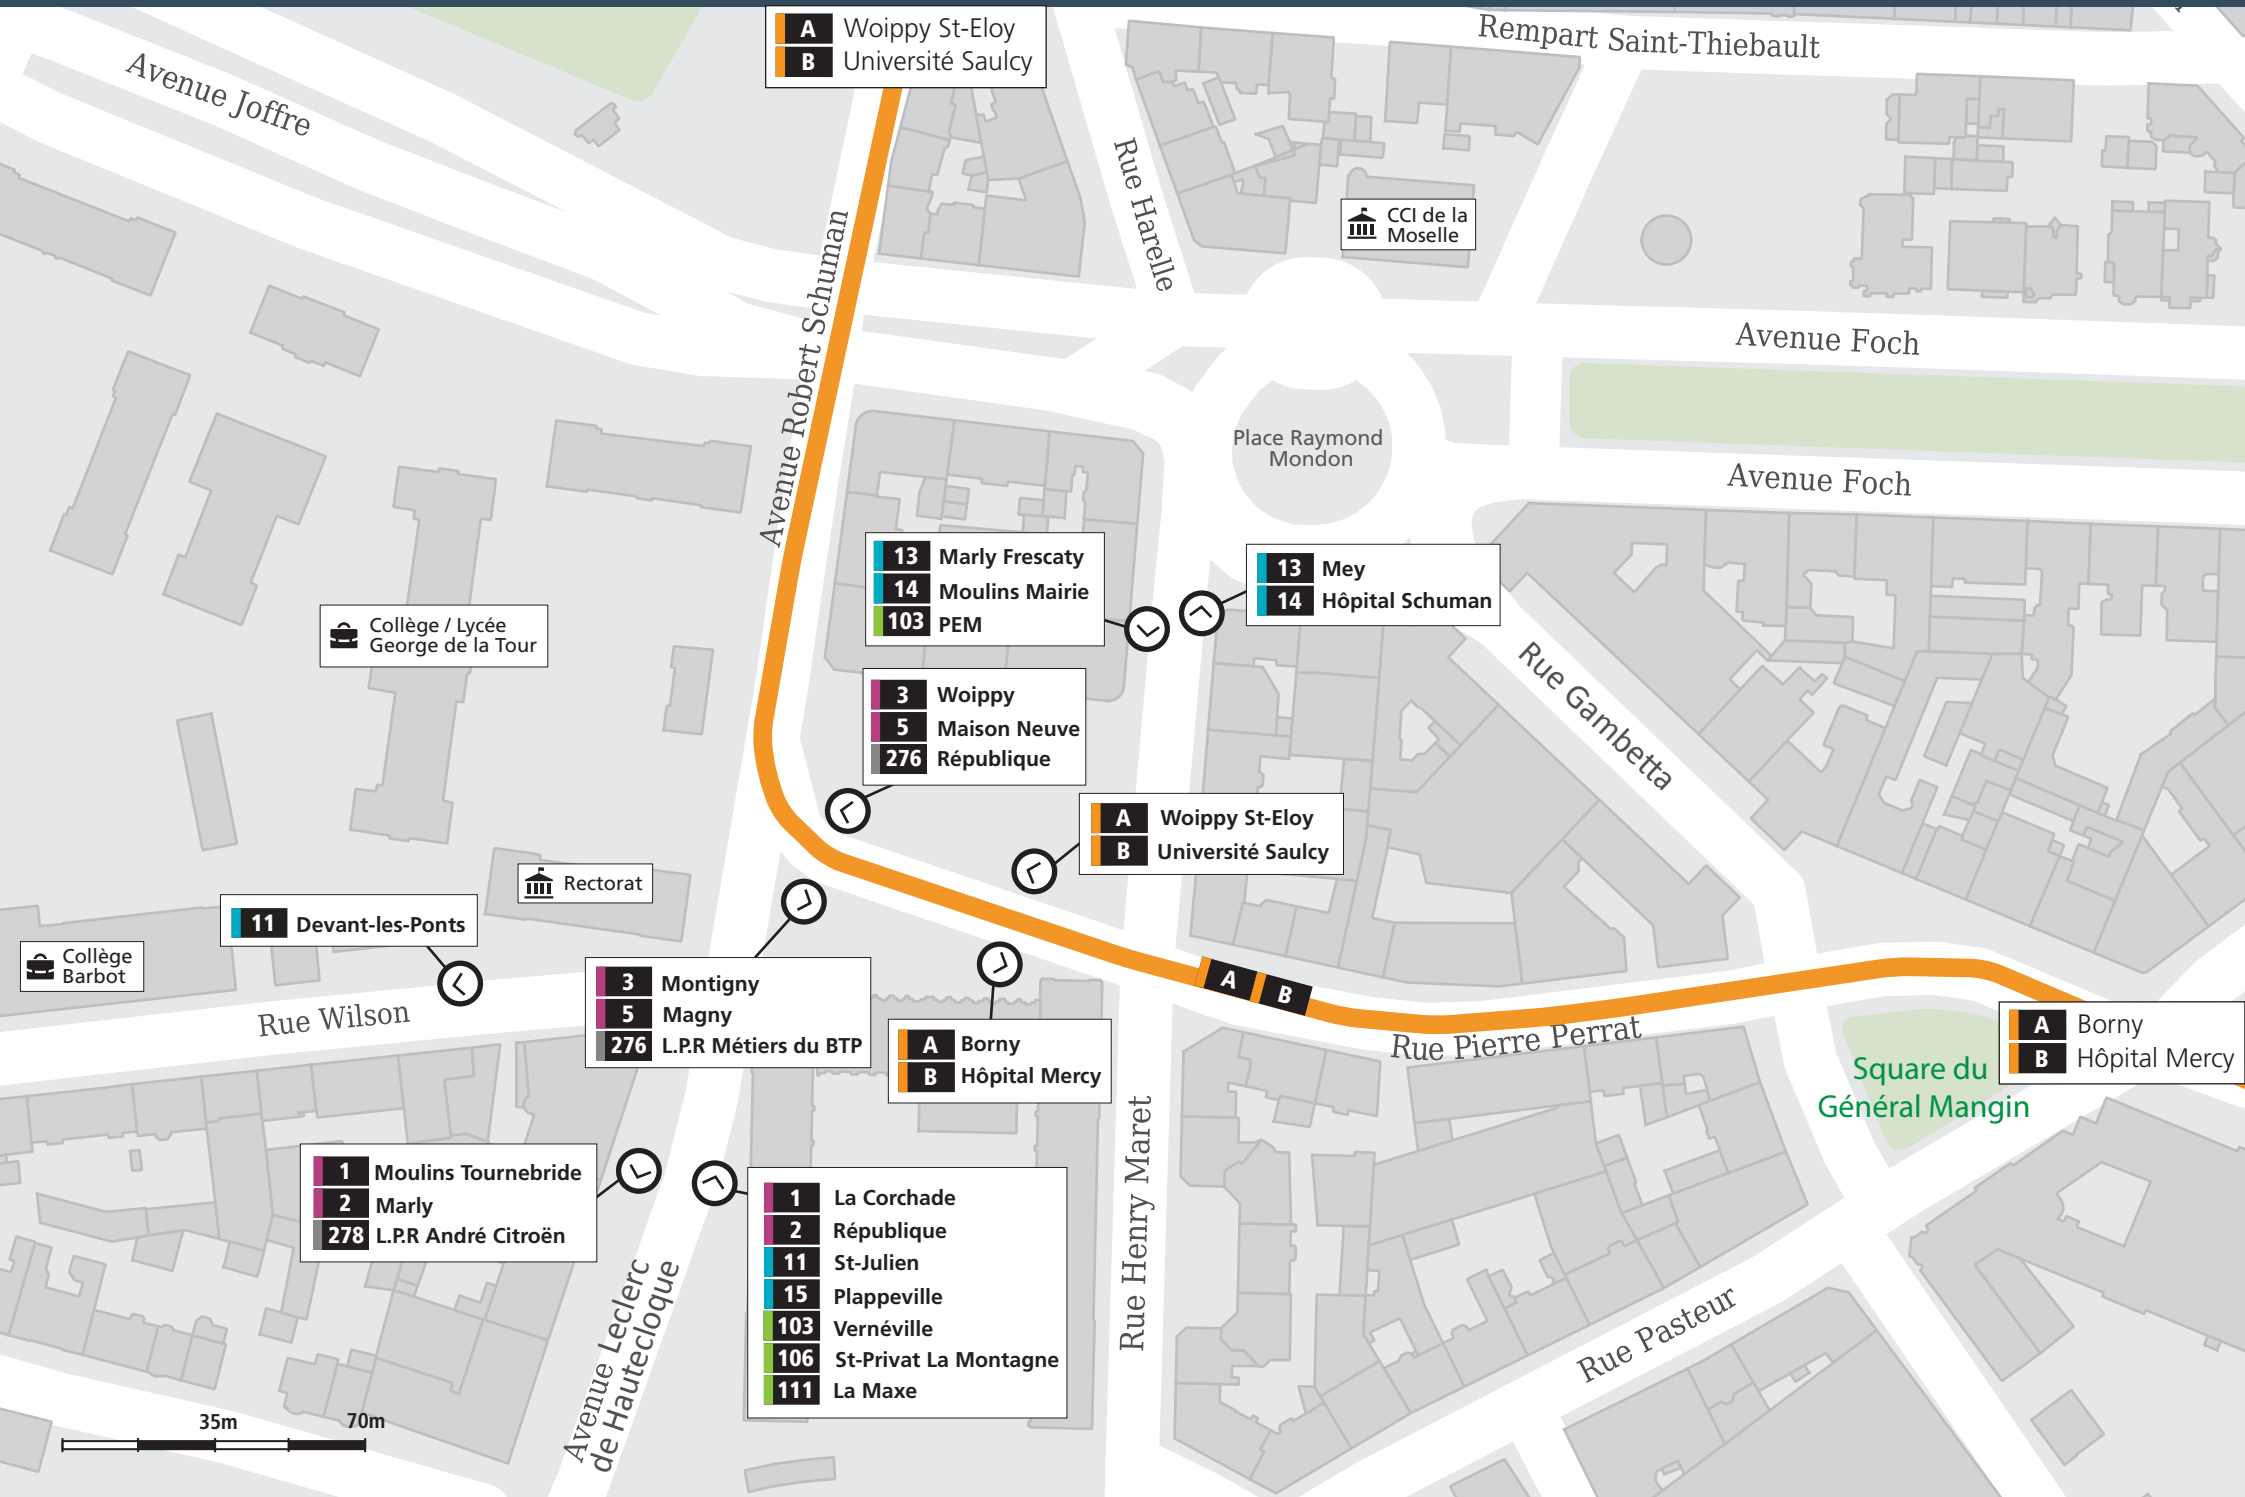

# ROI GEORGE

- A** Woippy St-Eloy
- B** Université Saulcy

- 13** Marly Frescaty
- 14** Moulins Mairie
- 103** PEM

- 13** Mey
- 14** Hôpital Schuman

- 3** Woippy
- 5** Maison Neuve
- 276** République

- A** Woippy St-Eloy
- B** Université Saulcy

- 11** Devant-les-Ponts

- 3** Montigny
- 5** Magny
- 276** L.P.R Métiers du BTP

- A** Borny
- B** Hôpital Mercy

- A** Borny
- B** Hôpital Mercy

- 1** Moulins Tournebride
- 2** Marly
- 278** L.P.R André Citroën

- 1** La Corchade
- 2** République
- 11** St-Julien
- 15** Plappeville
- 103** Vernéville
- 106** St-Privat La Montagne
- 111** La Maxe