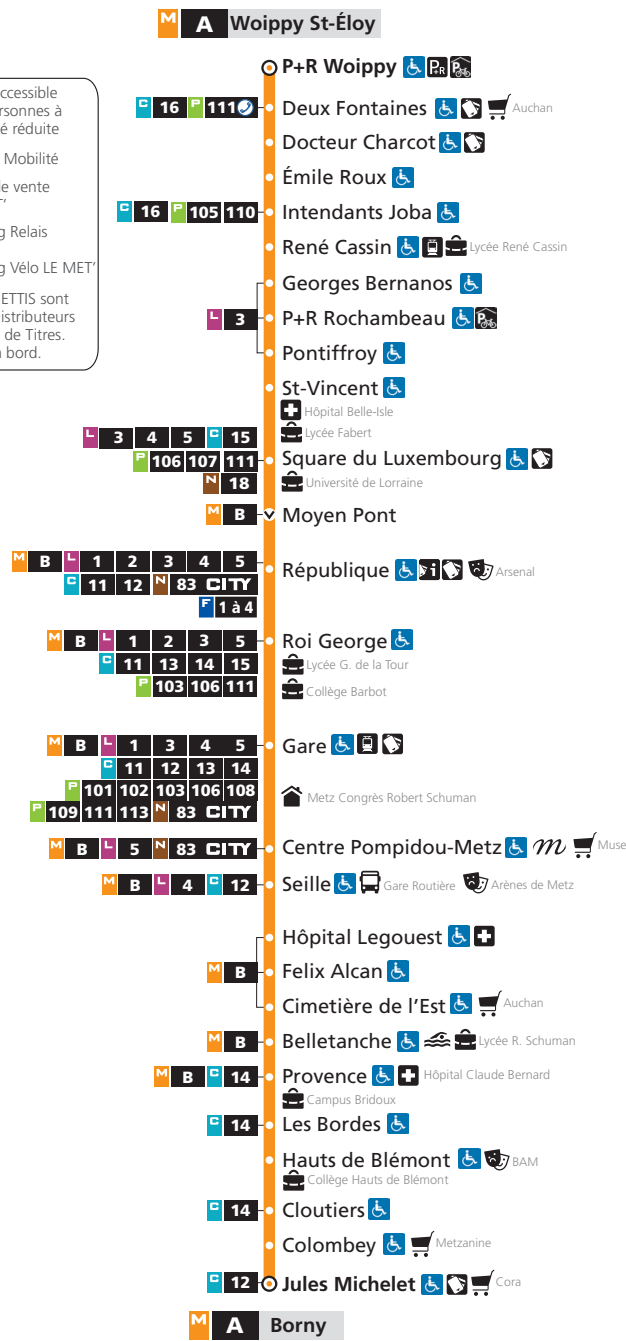

A PLAN DE LIGNE ET CORRESPONDANCES

1. Arrêt accessible aux personnes à mobilité réduite
   - Espace Mobilité
   - Point de vente LE MET'
   - Parking Relais
   - Parking Vélo LE MET'
2. Les stations METTIS sont équipées de Distributeurs Automatiques de Titres. Pas de vente à bord.

A → Woippy St-Eloy
DU LUNDI AU SAMEDI

	Jules Michelet	Provence	Hôpital Legouest	Gare	République	Pontiffroy	P+R Woippy
5h21	5h27	5h33	5h37	5h41	5h46	5h59	
5h50	5h56	6h02	6h06	6h10	6h15	6h28	
6h19	6h25	6h31	6h35	6h39	6h44	6h57	
6h49	6h55	7h01	7h05	7h09	7h14	7h27	
7h10	7h16	7h22	7h26	7h30	7h35	7h48	
7h26	7h32	7h38	7h42	7h46	7h51	8h04	
7h42	7h48	7h54	7h58	8h02	8h07	8h20	
7h56	8h02	8h08	8h12	8h16	8h21	8h34	
8h11	8h17	8h23	8h27	8h31	8h36	8h49	
8h26	8h32	8h38	8h42	8h46	8h51	9h04	
8h42	8h48	8h54	8h58	9h02	9h07	9h20	
8h57	9h03	9h09	9h13	9h17	9h22	9h35	
9h12	9h18	9h24	9h28	9h32	9h37	9h50	
9h27	9h33	9h39	9h43	9h47	9h52	10h05	
9h42	9h48	9h54	9h58	10h02	10h07	10h20	
9h57	10h03	10h09	10h13	10h17	10h22	10h35	
10h12	10h18	10h24	10h28	10h32	10h37	10h50	
10h27	10h33	10h39	10h43	10h47	10h52	11h05	
10h42	10h48	10h54	10h58	11h02	11h07	11h20	
10h57	11h03	11h09	11h13	11h17	11h22	11h35	
11h12	11h18	11h24	11h28	11h32	11h37	11h50	
11h27	11h33	11h39	11h43	11h47	11h52	12h05	
11h42	11h48	11h54	11h58	12h02	12h07	12h20	
11h57	12h03	12h09	12h13	12h17	12h22	12h35	
12h12	12h18	12h24	12h28	12h32	12h37	12h50	
12h27	12h33	12h39	12h43	12h47	12h52	13h05	
12h42	12h48	12h54	12h58	13h02	13h07	13h20	
12h57	13h03	13h09	13h13	13h17	13h22	13h35	
13h12	13h18	13h24	13h28	13h32	13h37	13h50	
13h27	13h33	13h39	13h43	13h47	13h52	14h05	
13h43	13h49	13h55	13h59	14h03	14h08	14h21	
13h58	14h04	14h10	14h14	14h18	14h23	14h36	
14h13	14h19	14h25	14h29	14h33	14h39	14h52	
14h28	14h34	14h40	14h44	14h48	14h54	15h07	
14h42	14h48	14h54	14h58	15h02	15h08	15h21	
14h57	15h03	15h09	15h13	15h17	15h23	15h36	
15h12	15h18	15h24	15h28	15h32	15h38	15h51	
15h27	15h33	15h39	15h43	15h47	15h53	16h06	
15h42	15h48	15h54	15h58	16h02	16h08	16h21	
15h57	16h03	16h09	16h13	16h17	16h23	16h36	
16h12	16h18	16h24	16h28	16h32	16h38	16h51	
16h27	16h33	16h39	16h43	16h47	16h53	17h06	
16h42	16h48	16h54	16h58	17h02	17h08	17h21	

→ Woippy St-Eloy

	Jules Michelet	Provence	Hôpital Legouest	Gare	République	Pontiffroy	P+R Woippy
16h57	17h03	17h09	17h13	17h17	17h23	17h36	
17h12	17h18	17h24	17h28	17h32	17h38	17h51	
17h27	17h33	17h39	17h43	17h47	17h53	18h06	
17h42	17h48	17h54	17h58	18h02	18h08	18h21	
17h57	18h03	18h09	18h13	18h17	18h23	18h36	
18h12	18h18	18h24	18h28	18h32	18h38	18h51	
18h27	18h33	18h39	18h43	18h47	18h52	19h05	
18h43	18h49	18h55	18h59	19h03	19h08	19h21	
18h58	19h04	19h10	19h14	19h18	19h23	19h35	
19h13	19h19	19h25	19h29	19h33	19h38	19h50	
19h28	19h34	19h40	19h44	19h48	19h53	20h05	
19h44	19h50	19h56	20h00	20h04	20h09	20h21	
20h00	20h06	20h12	20h16	20h20	20h25	20h37	
20h16	20h22	20h28	20h32	20h36	20h41	20h53	
20h30	20h36	20h42	20h46	20h50	20h55	21h07	
20h47	20h53	20h59	21h03	21h07	21h12	21h24	
21h07	21h13	21h19	21h23	21h27	21h32	21h44	
21h26	21h32	21h38	21h42	21h46	21h51	22h03	
21h47	21h53	21h59	22h03	22h07	22h12	22h24	
22h12	22h18	22h24	22h28	22h32	22h37	22h49	
22h41	22h47	22h53	22h57	23h01	23h06	23h18	
23h11	23h17	23h23	23h27	23h31	23h36	23h48	
23h41	23h47	23h53	23h57	0h01	0h06	0h18	
0h11	0h17	0h23	0h27	0h31	0h36	0h48	

A → Woippy St-Eloy
DIMANCHE ET JOURS FÉRIÉS