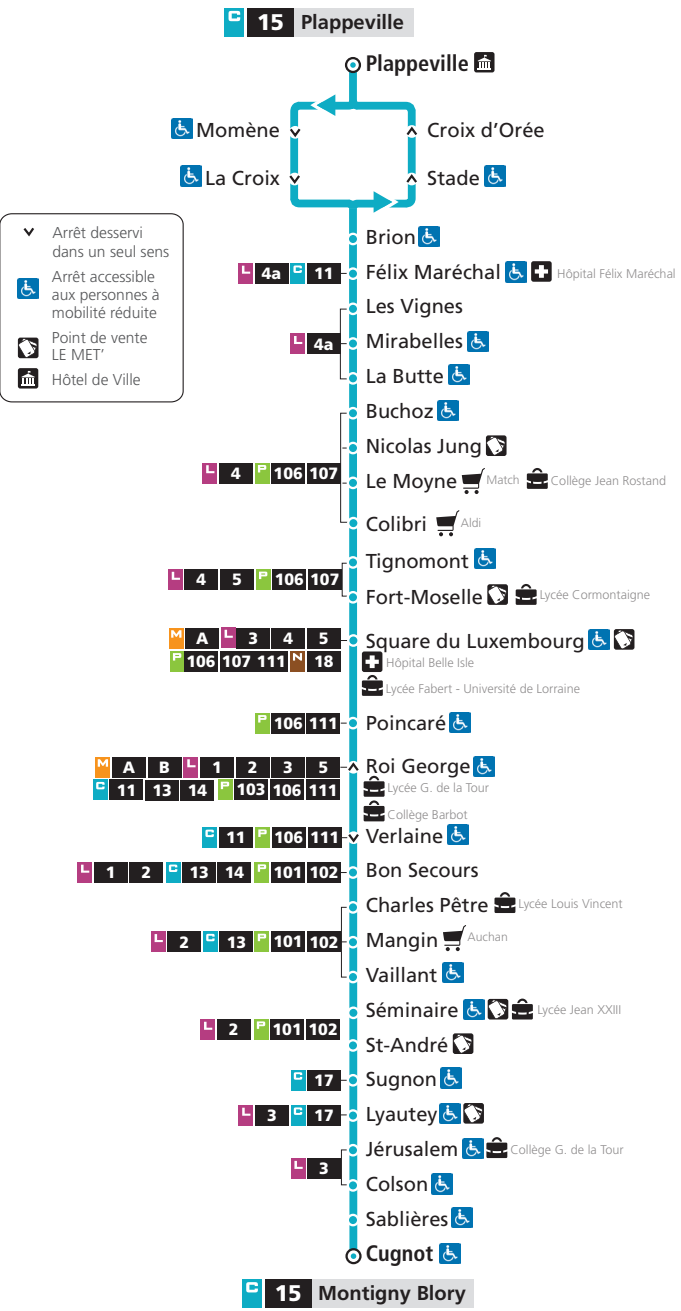

## SAMEDI

Cugnot	Séminaire	Bon Secours	Square du Luxembourg	Nicolas Jung	Félix Maréchal	Plappeville
7h20	7h28	7h32	7h45	7h50	7h54	7h57
8h20	8h28	8h32	8h45	8h50	8h54	8h57
9h50	9h58	10h02	10h13	10h18	10h22	10h25
11h20	11h28	11h32	11h43	11h48	11h52	11h55
12h50	12h58	13h02	13h13	13h18	13h22	13h25
14h20	14h28	14h32	14h43	14h48	14h52	14h55
15h50	15h58	16h02	16h15	16h21	16h25	16h28
17h20	17h28	17h32	17h45	17h51	17h55	17h58
18h45	18h52	18h56	19h06	19h11	19h15	19h18

# 15

DIRECTIONS

IMPRIMERIE 7 000 CC

lemet.fr

0 800 00 29 38

Service & appel  
gratuits

**LE MET'**  
Metz Métropole vous transporte

**DU LUNDI AU VENDREDI**

Plappeville	Félix Maréchal	Nicolas Jung	Square du Luxembourg	Bon Secours	Séminaire	Cugnot
7h20	7h23	7h28	7h38	7h45	7h51	7h59
8h15	8h18	8h23	8h30	8h36	8h42	8h49
9h15	9h18	9h21	9h28	9h34	9h40	9h47
10h10	10h13	10h16	10h23	10h29	10h35	10h42
10h57	11h00	11h03	11h10	11h16	11h22	11h29
11h57	12h00	12h03	12h10	12h16	12h22	12h30
12h35	12h38	12h41	12h48	12h54	13h00	13h07
13h33	13h36	13h39	13h46	13h52	13h58	14h05
14h10	14h13	14h16	14h23	14h29	14h35	14h42
15h00	15h03	15h06	15h13	15h19	15h25	15h32
15h55	15h58	16h01	16h08	16h15	16h21	16h28
16h55	16h58	17h02	17h09	17h16	17h22	17h30
17h55	17h58	18h02	18h09	18h16	18h22	18h30
18h55	18h58	19h01	19h07	19h13	19h18	19h25

**15** → Montigny Blory

**SAMEDI**

Plappeville	Félix Maréchal	Nicolas Jung	Square du Luxembourg	Bon Secours	Séminaire	Cugnot
7h20	7h23	7h26	7h32	7h39	7h44	7h51
8h10	8h13	8h16	8h22	8h29	8h34	8h41
9h00	9h03	9h06	9h12	9h19	9h24	9h31
10h30	10h33	10h36	10h42	10h49	10h54	11h01
12h00	12h03	12h06	12h12	12h19	12h24	12h31
13h30	13h33	13h36	13h42	13h49	13h54	14h01
15h05	15h08	15h11	15h17	15h24	15h29	15h36
16h35	16h38	16h41	16h47	16h54	16h59	17h06
18h05	18h08	18h11	18h17	18h24	18h29	18h36