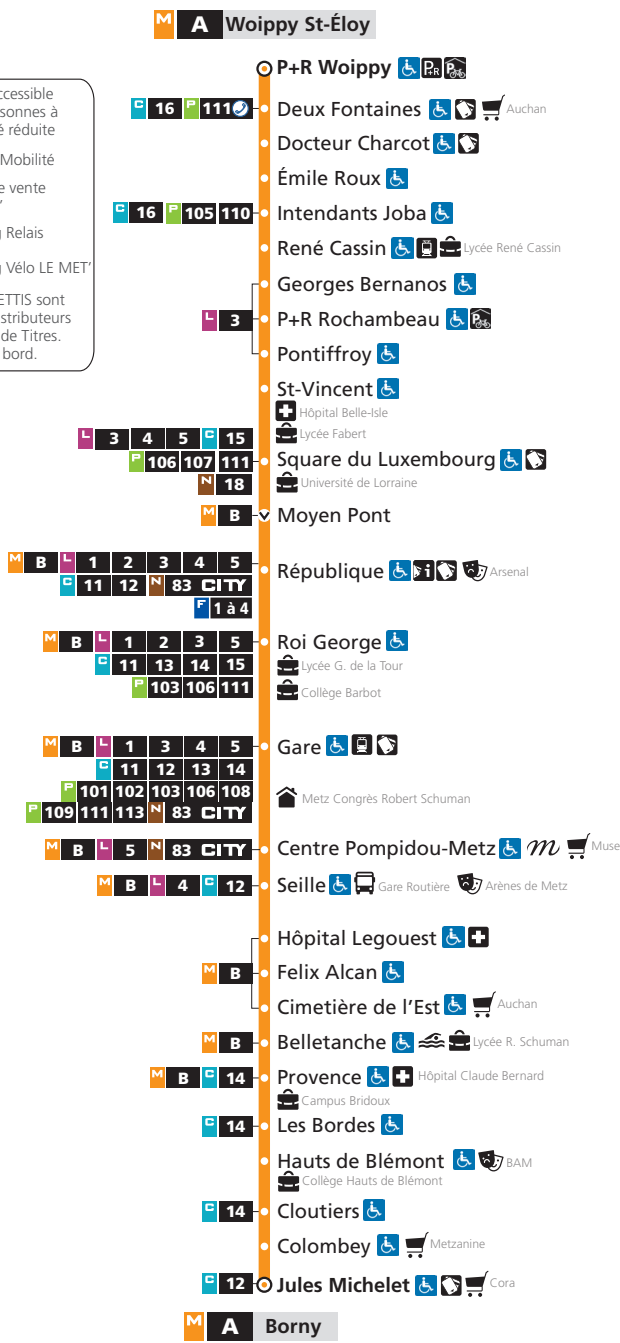

A

→ Borny

DU LUNDI AU VENDREDI

P+R Woippy	Pontiffroy	République	Gare	Hôpital Legouest	Provence	Jules Michelet
4h59	5h10	5h17	5h20	5h24	5h30	5h36
5h33	5h44	5h51	5h54	5h58	6h04	6h10
6h03	6h14	6h21	6h24	6h28	6h34	6h40
6h18	6h29	6h36	6h39	6h43	6h49	6h55
6h33	6h44	6h51	6h54	6h58	7h04	7h10
6h45	6h56	7h03	7h06	7h10	7h16	7h23
6h55	7h06	7h13	7h17	7h21	7h27	7h34
7h02	7h14	7h21	7h25	7h29	7h35	7h42
7h09	7h22	7h30	7h34	7h38	7h44	7h51
7h20	7h32	7h40	7h44	7h49	7h56	8h02
7h29	7h41	7h49	7h53	7h58	8h05	8h11
7h41	7h53	8h01	8h05	8h10	8h16	8h22

A → Woippy St-Eloy

DU LUNDI AU VENDREDI

Jules Michelet	Provence	Hôpital Legouest	Gare	République	Pontiffroy	P+R Woippy
5h22	5h28	5h34	5h38	5h41	5h46	5h59
6h01	6h07	6h13	6h17	6h20	6h25	6h38
6h15	6h21	6h27	6h31	6h34	6h39	6h52
6h28	6h34	6h40	6h44	6h47	6h52	7h05
6h40	6h46	6h52	6h56	6h59	7h04	7h17
6h50	6h55	7h01	7h05	7h09	7h14	7h28
7h00	7h05	7h11	7h15	7h19	7h24	7h38
7h08	7h15	7h21	7h25	7h29	7h35	7h49
7h16	7h22	7h28	7h33	7h37	7h43	7h57
7h29	7h35	7h41	7h46	7h50	7h56	8h10
7h38	7h44	7h50	7h55	7h59	8h05	8h19
7h48	7h54	8h00	8h04	8h08	8h13	8h27
7h59	8h05	8h11	8h15	8h19	8h24	8h38
8h10	8h16	8h22	8h26	8h30	8h35	8h49